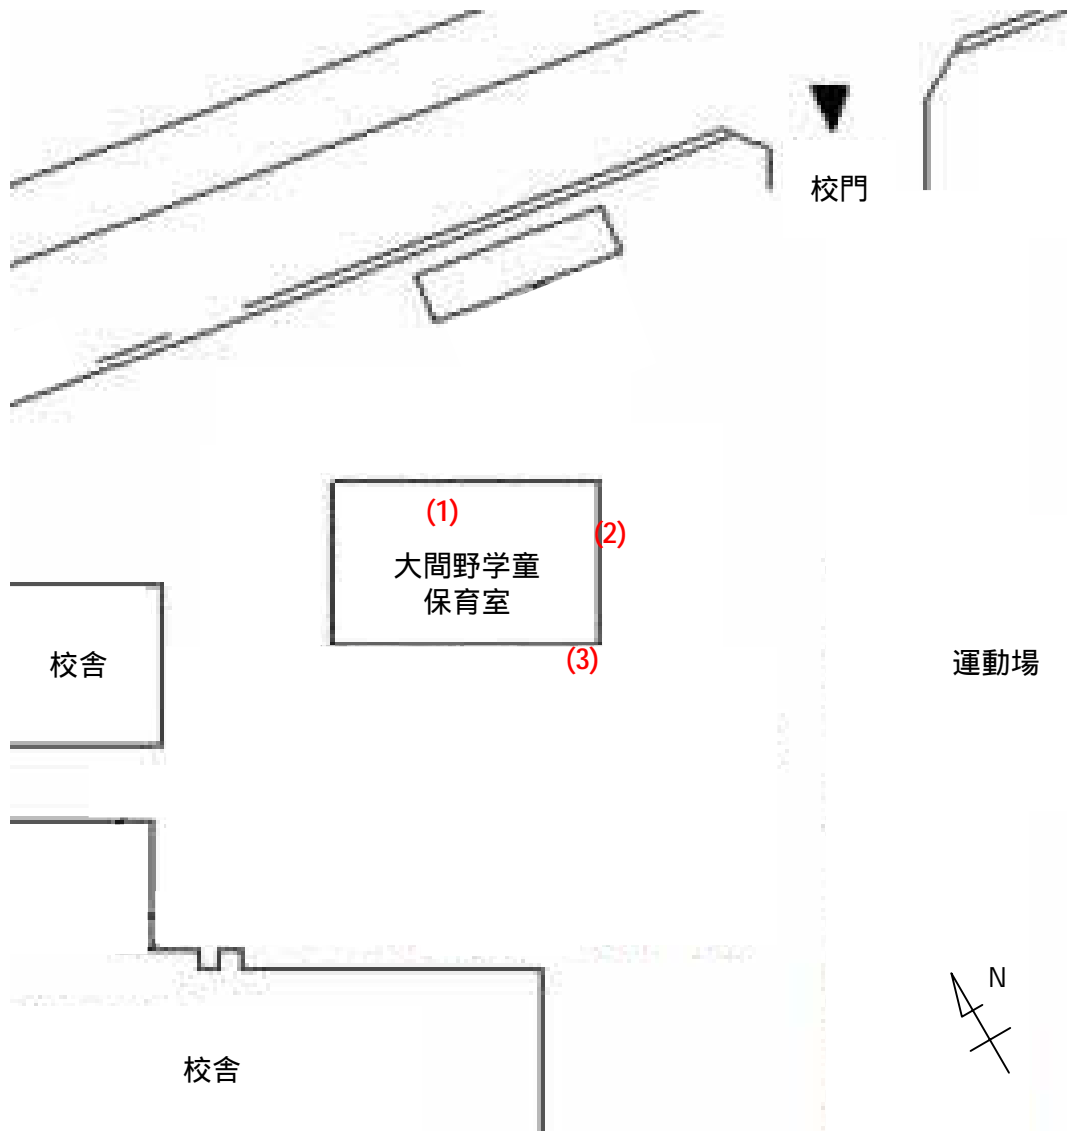

測定場所：大間野学童保育室

住所：大間野町2-115

測定日時：平成24年6月7日（木曜）

11時20分 ~ 11時41分

天気：曇り

測定地点	測定結果 (マイクロシーベルトパーアワー)		
	地上5cm	地上50cm	地上1m
(1) 保育室	0.06	0.06	0.06
(2) 玄関	0.05	0.05	0.06
(3) 雨樋	0.15	0.11	0.09