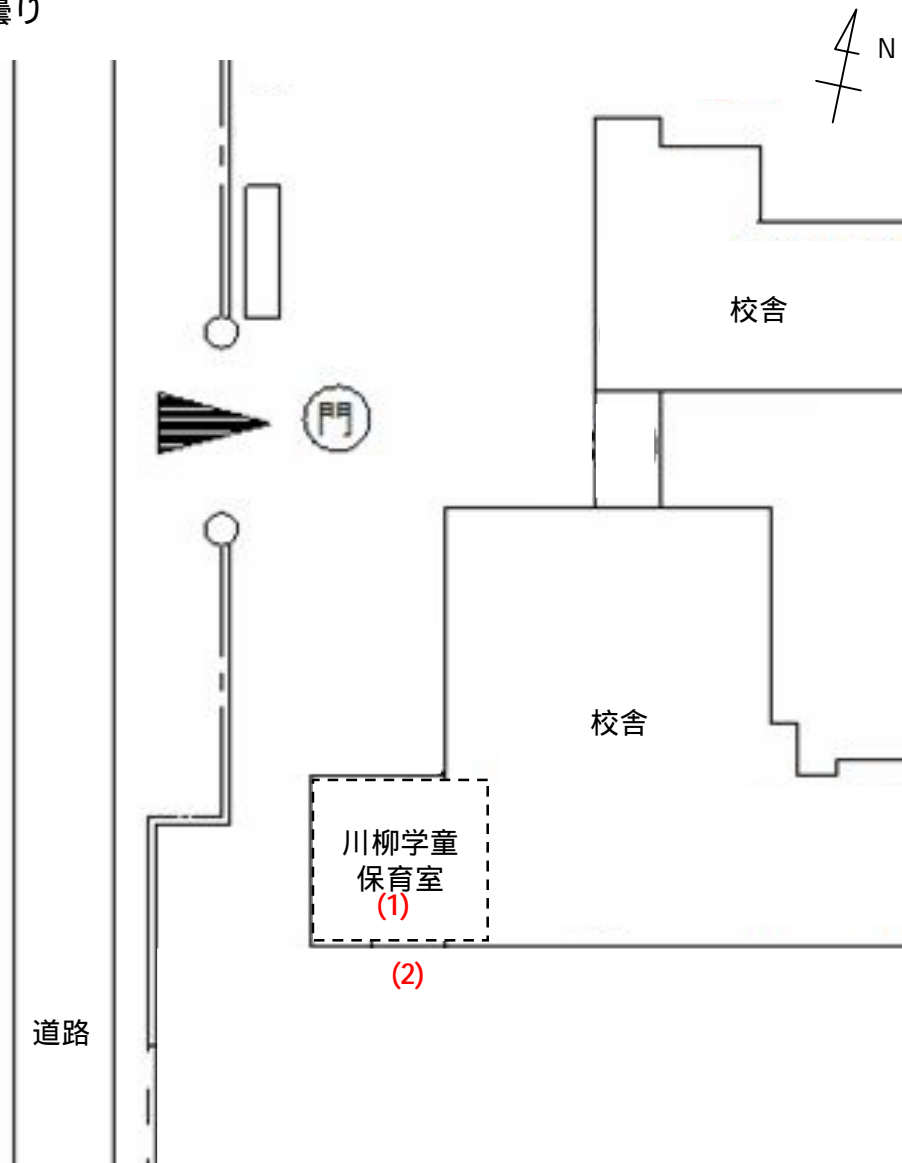

測定場所：川柳学童保育室

住所：川柳町1-471-1

測定日時：平成24年7月23日（月曜）

16時30分 ~ 16時45分

天気：曇り

測定地点	測定結果 (マイクロシーベルトパーアワー)		
	地上5cm	地上50cm	地上1m
(1) 保育室	0.10	0.10	0.09
(2) 玄関	0.09	0.10	0.09