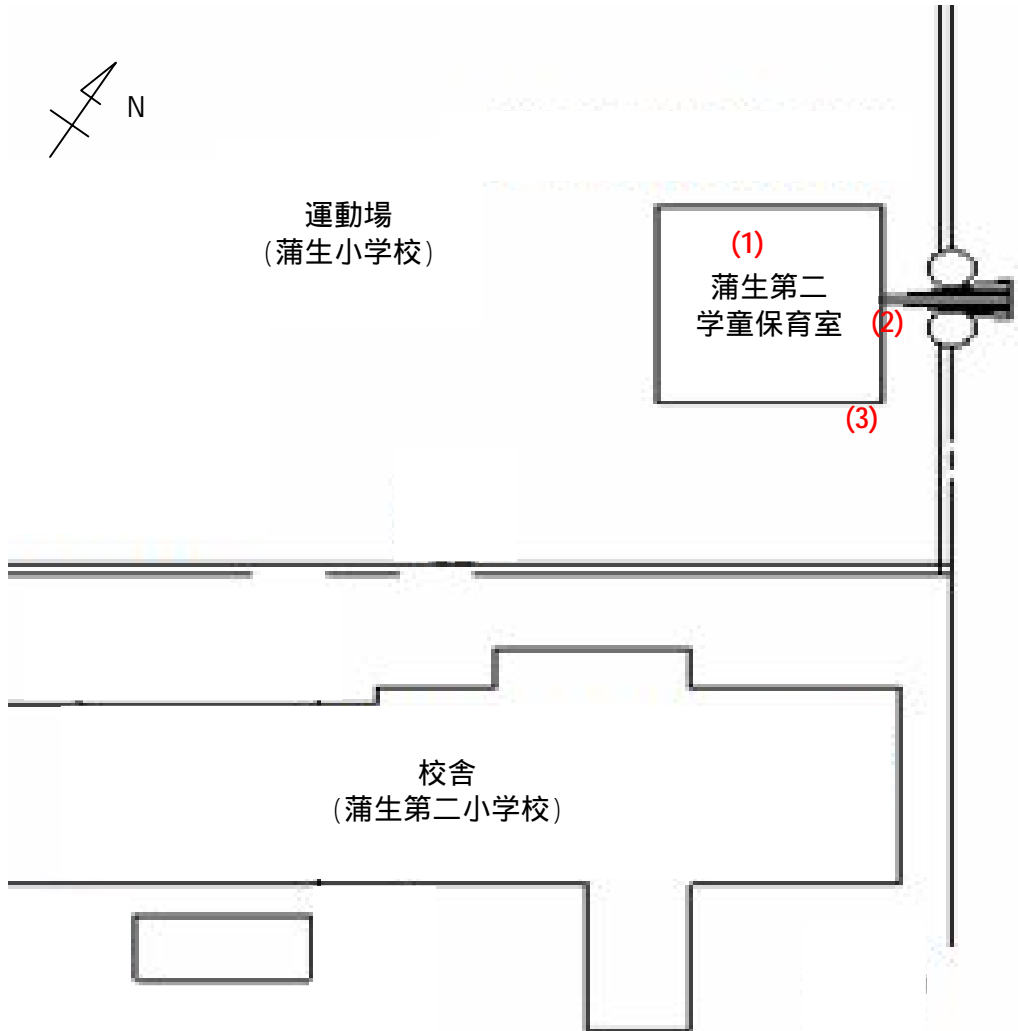

測定場所：蒲生第二学童保育室

住所：蒲生旭町1-84

測定日時：平成24年7月27日（金曜）

15時00分 ~ 15時25分

天気：晴れ

測定地点	測定結果 (マイクロシーベルトパーアワー)		
	地上5cm	地上50cm	地上1m
(1) 保育室	0.06	0.05	0.05
(2) 玄関	0.09	0.08	0.07
(3) 雨樋	0.11	0.07	0.08