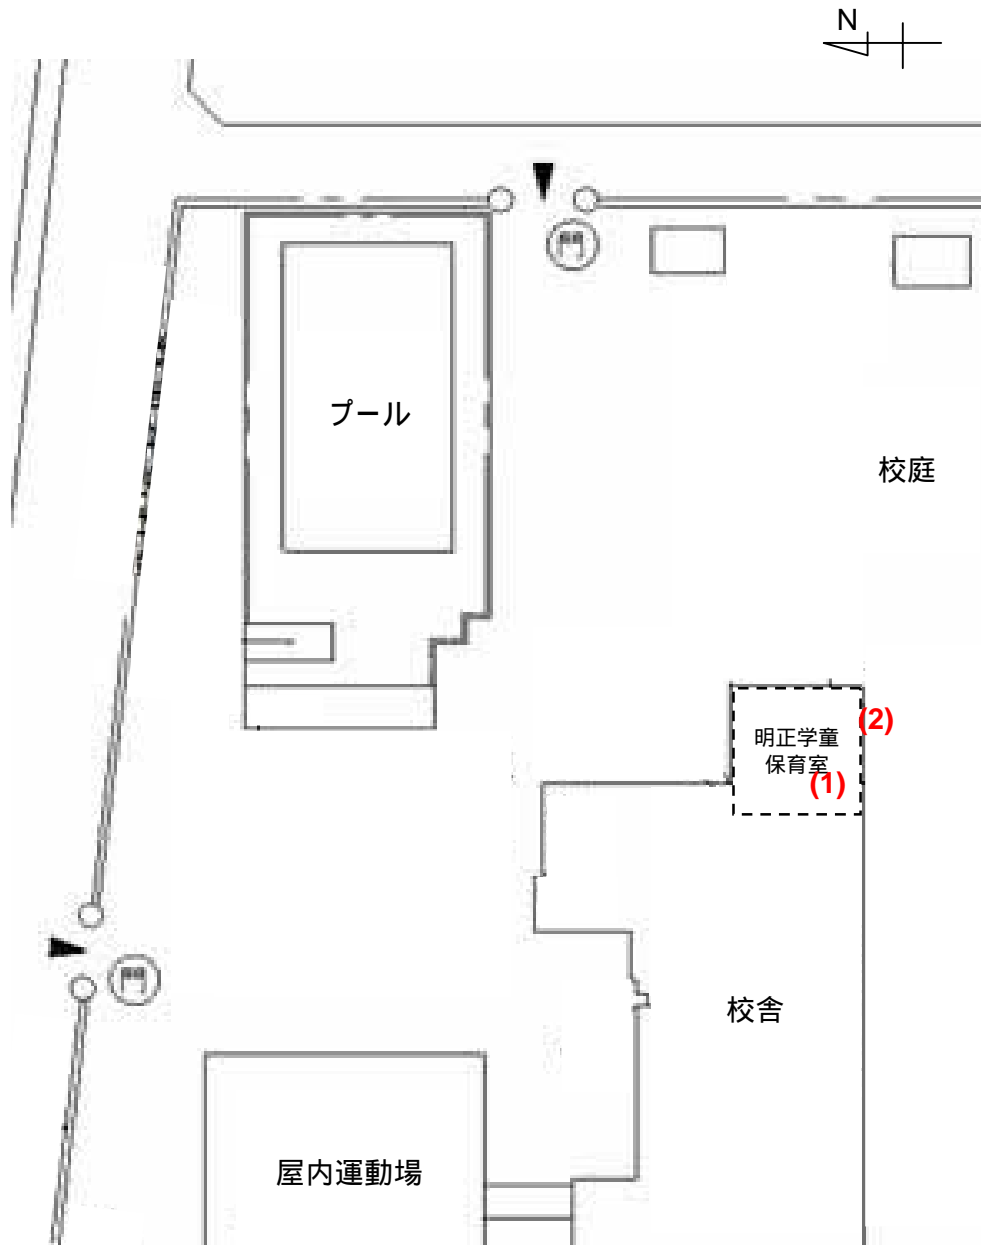

測定場所：明正学童保育室

住所：川柳町1-401

測定日時：平成24年6月19日（火曜）

11時10分 ~ 11時23分

天気：曇り

測定地点	測定結果 (マイクロシーベルトパーアワー)		
	地上5cm	地上50cm	地上1m
(1) 保育室	0.09	0.08	0.09
(2) 玄関	0.08	0.09	0.09