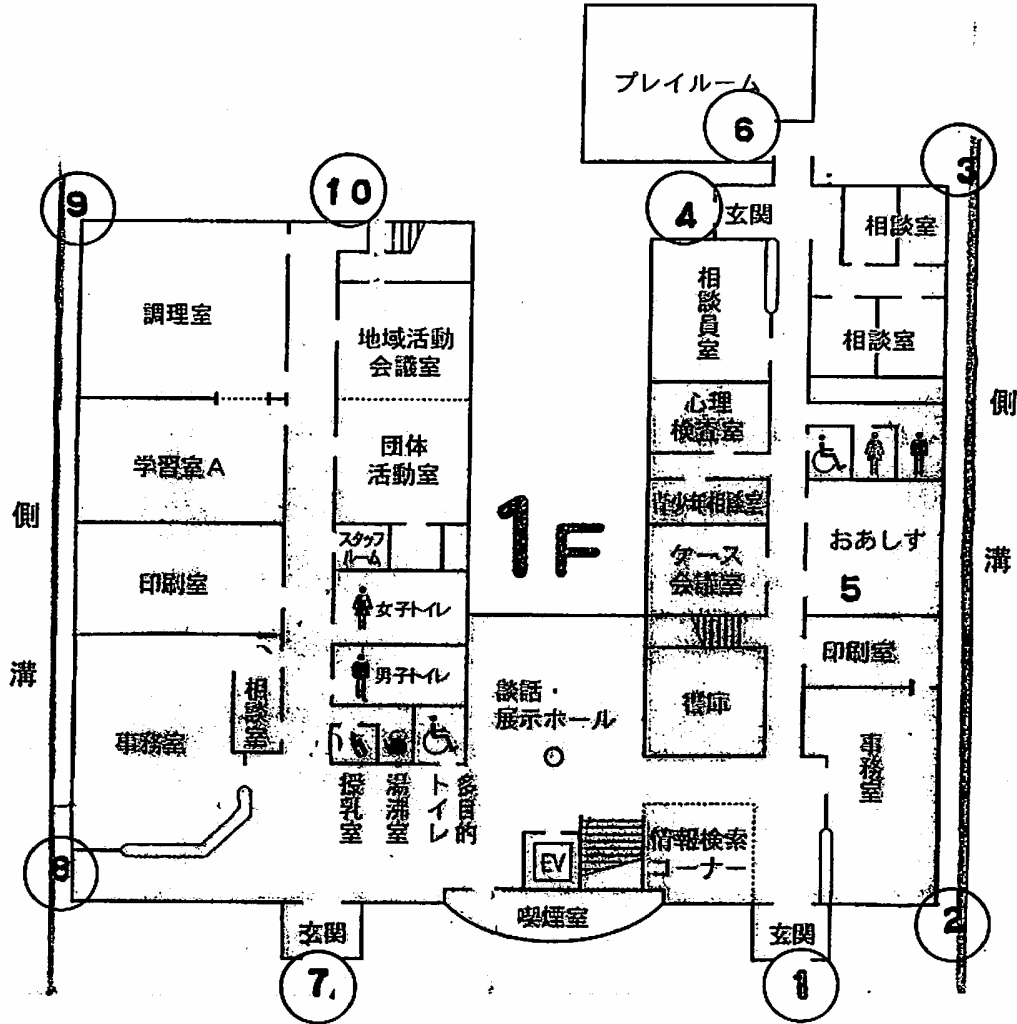

教育センター(増林地区センター)

測定場所 : 教育センター(増林地区センター)

住所 : 増林3-4-1

測定日時 : 平成24年10月15日(月曜)
15時43分 ~ 16時51分

天気 : 晴れ

測定地点	測定結果 (マイクロシールドパーアワー)		
	地上5cm	地上50cm	地上1m
(1) 玄関(教育センター)	0.09	0.08	0.09
(2) 側溝A	0.15	0.13	0.11
(3) 側溝B	0.12	0.10	0.10
(4) 南玄関(教育センター)	0.11	0.09	0.08
(5) おあしす	0.05	0.05	0.05
(6) プレイルーム	0.05	0.05	0.06
(7) 玄関(地区センター)	0.09	0.09	0.08
(8) 側溝C	0.21	0.11	0.09
(9) 側溝D	0.11	0.10	0.10
(10) 調理室入口	0.08	0.08	0.07