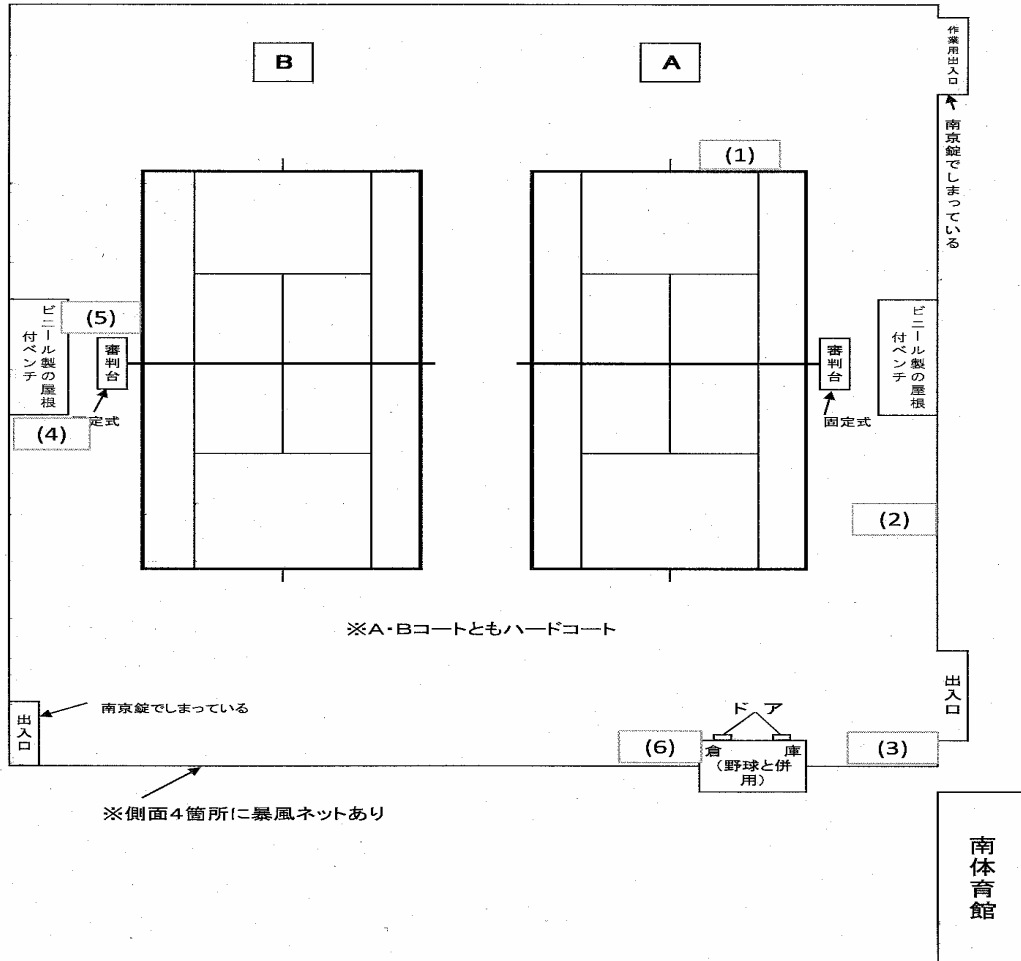

川柳公園庭球場

測定場所 : 川柳公園庭球場
 住 所 : 川柳町四丁目15-1地内
 測定日時 : 平成24年10月16日(火曜)
 9時24分 ~ 10時02分
 天 気 : 晴れ

川柳テニスコート

測定地点	測定結果 (マイクロシーベルトパーアワー)		
	地上5cm	地上50cm	地上1m
(1) コートベースライン付近	0.14	0.13	0.11
(2) コートフェンス際	0.24	0.16	0.13
(3) 側溝	0.28	0.15	0.13
(4) ベンチ	0.21	0.15	0.14
(5) 審判台	0.16	0.13	0.12
(6) 倉庫内	0.08	0.08	0.09