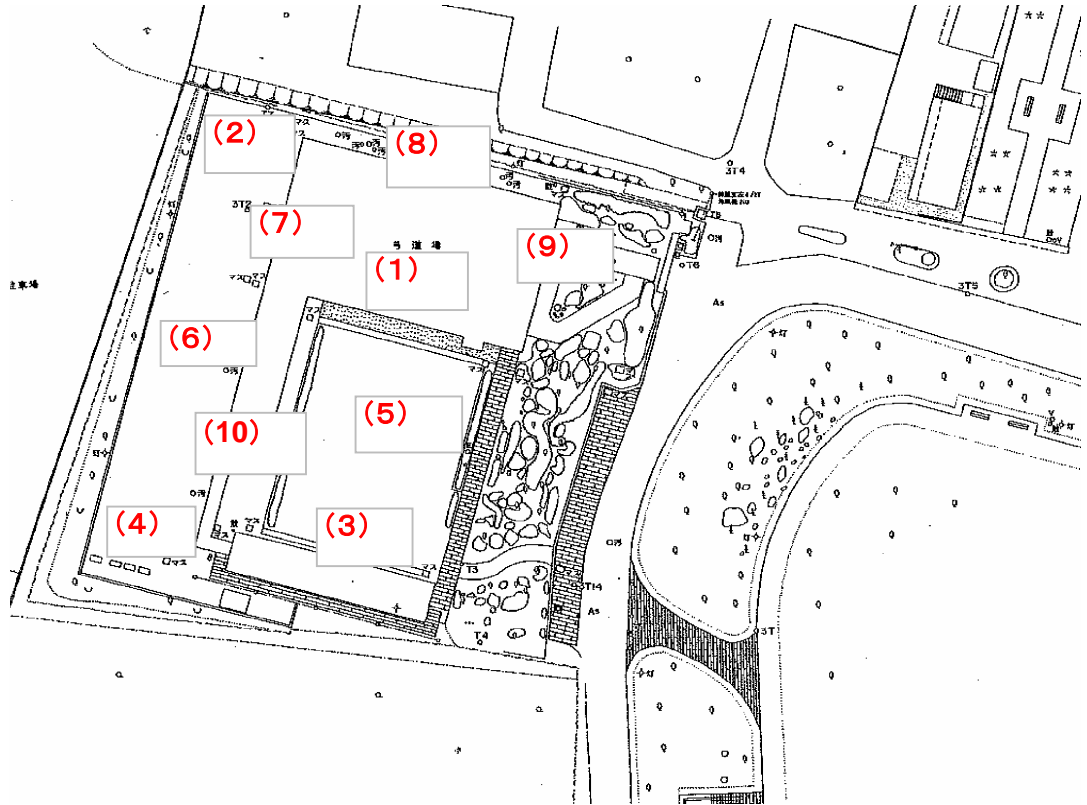

緑の森公園弓道場

測定場所： 緑の森公園弓道場

住所： 越ヶ谷2579地内

測定日時： 平成24年10月1日（月曜）

9時00分 ~ 10時03分

天気： 晴れ

測定地点	測定結果 (マイクロシーベルトパーアワー)		
	地上5cm	地上50cm	地上1m
(1) 近的射場 A	0.04	0.05	0.05
(2) 遠的射場 B	0.08	0.09	0.07
(3) 近的的場 C	0.08	0.07	0.07
(4) 遠的的場 D	0.09	0.08	0.08
(5) 近的矢場 E	0.09	0.08	0.08
(6) 遠的矢場 F	0.13	0.12	0.11
(7) 側溝 A	0.12	0.11	0.10
(8) 側溝 B	0.10	0.11	0.09
(9) 玄関	0.12	0.09	0.08
(10) 近的横廊下	0.04	0.04	0.06