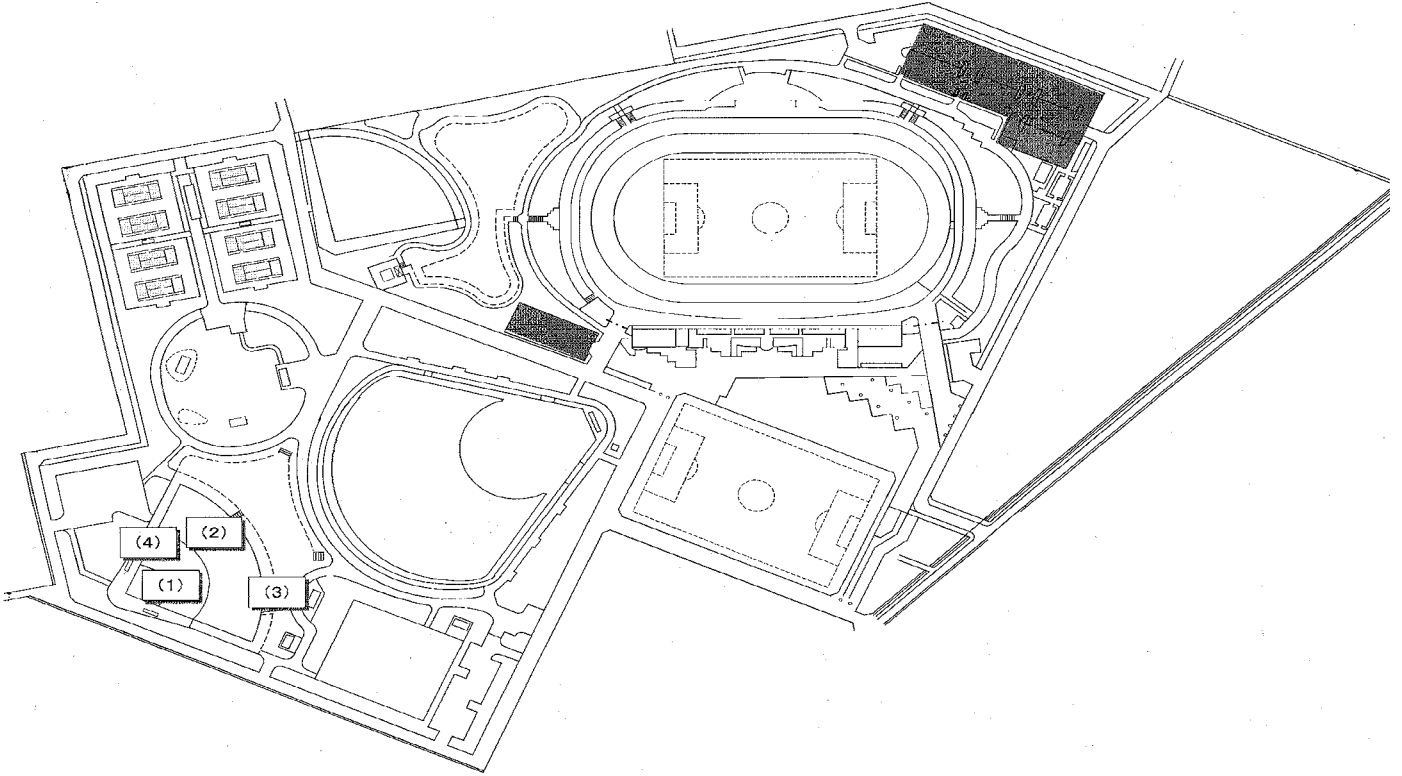

# しらこぼと運動公園ソフトボール場

測定場所 : しらこぼと運動公園ソフトボール場  
住所 : 砂原39地内  
測定日時 : 平成24年10月22日 (月曜)  
11時04分 ~ 11時31分  
天気 : 晴れ

## しらこぼとソフトボール場

測定地点	測定結果 (マイクロシーベルトパーアワー)		
	地上5cm	地上50cm	地上1m
(1) グラウンド内野	0.09	0.09	0.08
(2) グラウンド外野	0.08	0.08	0.08
(3) 側溝	0.09	0.09	0.08
(4) ベンチ	0.08	0.07	0.08