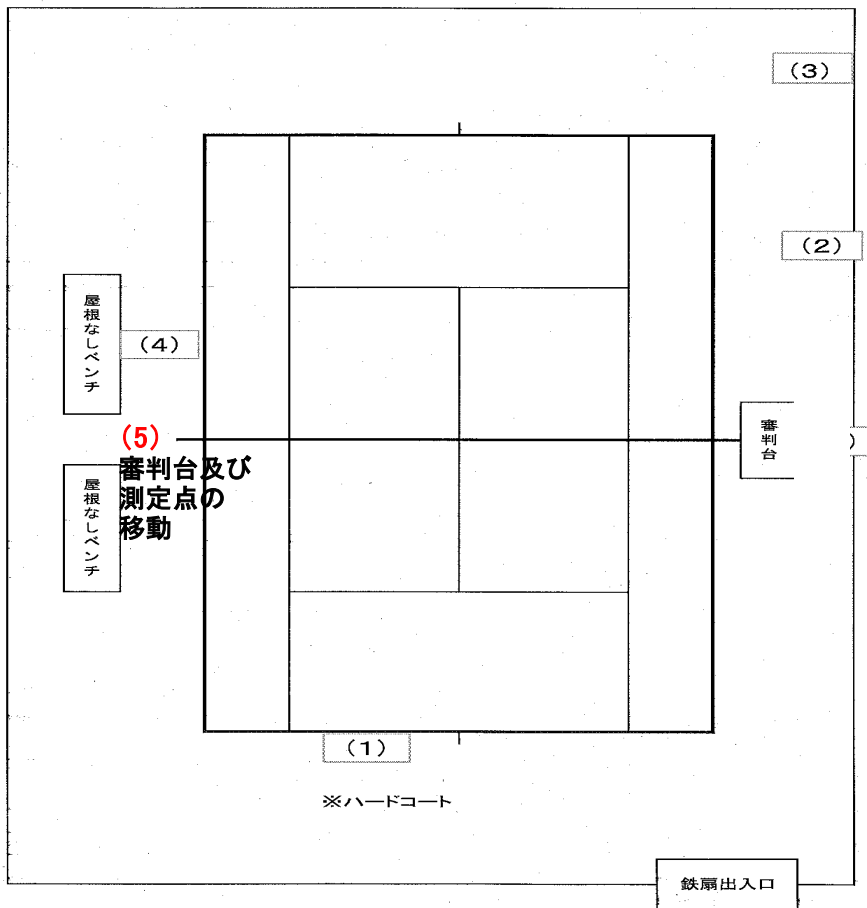

平方公園庭球場

測定場所 : 平方公園庭球場
 住所 : 平方2402地内
 測定日時 : 平成24年10月11日 (木曜)
 9時19分 ~ 9時50分
 天気 : 晴れ

平方テニスコート

測定地点	測定結果 (マイクロシーベルトパーアワー)		
	地上5cm	地上50cm	地上1m
(1) コートベースライン付近	0.10	0.09	0.09
(2) コートフェンス際	0.09	0.09	0.09
(3) 側溝	0.15	0.10	0.09
(4) ベンチ	0.08	0.09	0.08
(5) 審判台	0.08	0.09	0.08