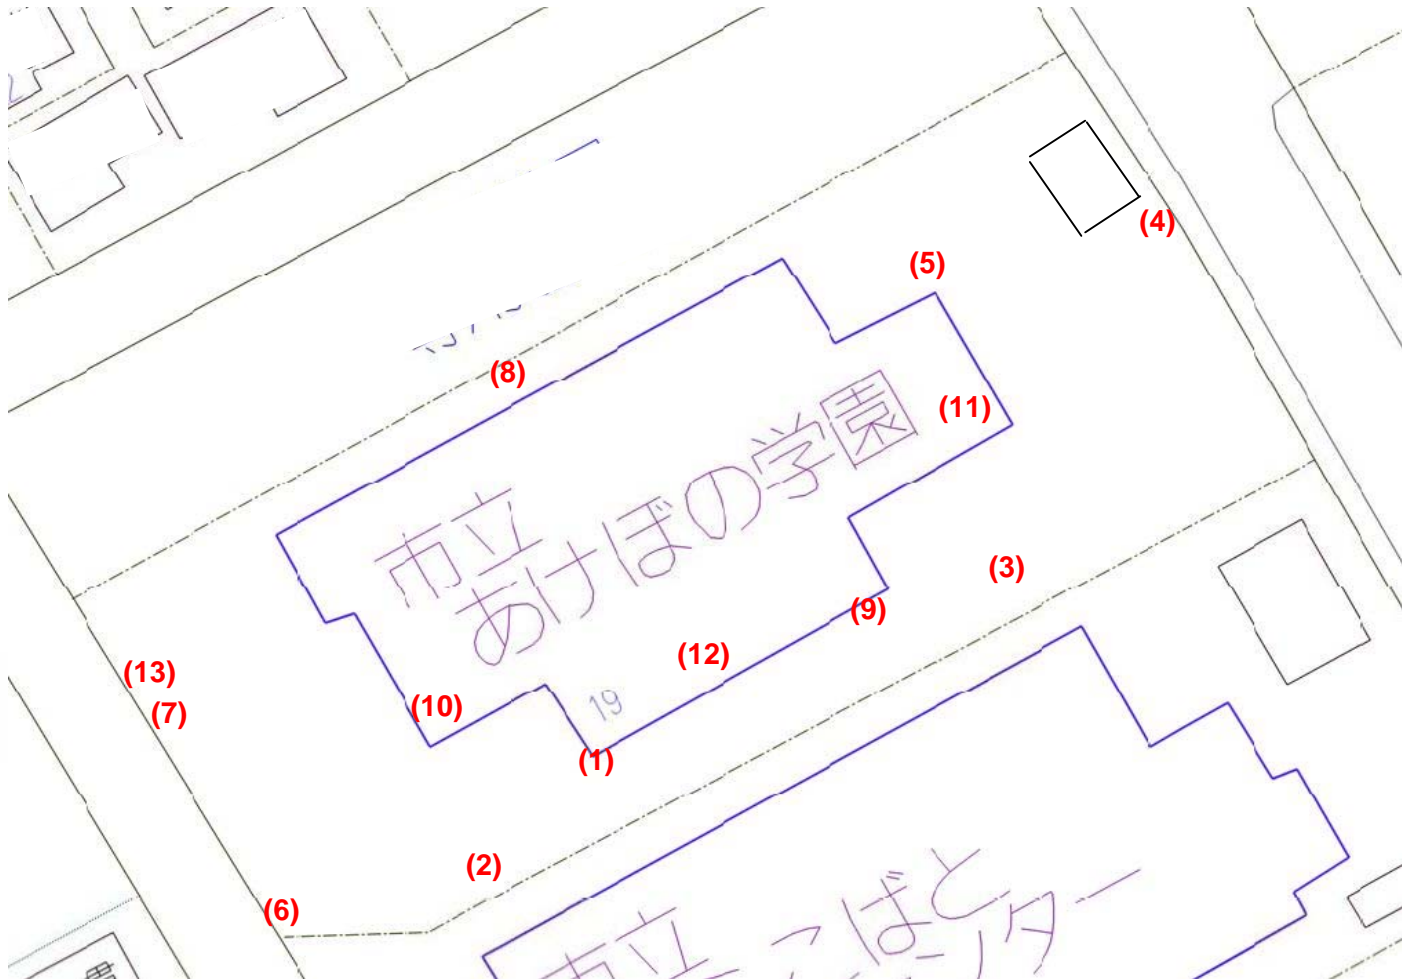

あけぼの学園

測定場所：あけぼの学園

住所：東越谷10-19

測定日時：平成24年9月28日（金曜）

10時30分 ~ 11時33分

天気：曇り

測定地点	測定結果 (マイクロシーベルトパーアワー)		
	地上5cm	地上50cm	地上1m
(1) 園庭	0.10	0.09	0.08
(2) 砂場	0.09	0.10	0.09
(3) 遊具	0.20	0.10	0.09
(4) 雨樋A	0.16	0.09	0.07
(5) 雨樋B	0.12	0.09	0.09
(6) 植物A	0.10	0.09	0.08
(7) 植物B	0.11	0.09	0.09
(8) 排水溝A	0.12	0.10	0.08
(9) 排水溝B	0.11	0.09	0.08
(10) 保育室A	0.08	0.07	0.07
(11) 保育室B	0.07	0.07	0.06
(12) 訓練室(ホール)	0.07	0.06	0.07
(13) 除染土埋設箇所	0.09	0.08	0.08