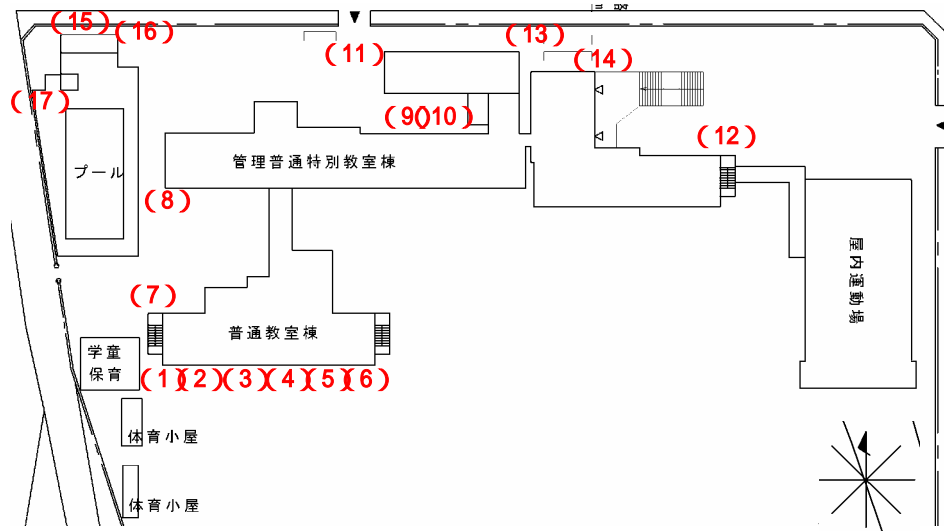

弥栄小学校

測定場所：弥栄小学校  
 住所：北川崎725番地  
 測定日時：平成24年11月22日（木曜）  
 13時46分～17時45分  
 天気：曇り

【校庭等】

測定地点	測定結果 (マイクロシーベルトパーアワー)		
	地上5cm	地上50cm	地上1m
(1) 校庭	0.09	0.09	0.08
(2) 砂場	0.09	0.09	0.09
(3) 1階保健室A 窓際	0.09	0.09	0.09
(4) 1階保健室A 中央	0.10	0.10	0.10
(5) 1階あすなろル-B 窓際	0.09	0.08	0.09
(6) 1階あすなろル-B 中央	0.09	0.10	0.09
(7) 1階家庭科室C 窓際	0.08	0.08	0.08
(8) 1階家庭科室C 中央	0.08	0.08	0.09
(9) 植物A	0.11	0.11	0.09
(10) 植物B	0.13	0.09	0.08
(11) 植物C (植栽)	0.11	0.09	0.09
(12) 植物D (芝生)	0.10	0.10	0.10
(13) 排水溝A	0.10	0.10	0.09
(14) 排水溝B	0.11	0.11	0.12
(15) 遊具 (すべり台 青)	0.11	0.10	0.09
(16) 下足室	0.09	0.09	0.09
(17) 排水溝残土	0.24	0.15	0.14

弥栄小学校

【雨樋】

測定地点	測定結果 (マイクロシーベルトパーアワー)		
	地上5cm	地上50cm	地上1m
(1) 雨樋1 校舎	0.19	0.13	0.10
(2) 雨樋2 校舎	0.11	0.09	0.08
(3) 雨樋3 校舎	0.08	0.08	0.07
(4) 雨樋4 校舎	0.06	0.06	0.07
(5) 雨樋5 校舎	0.08	0.06	0.07
(6) 雨樋6 校舎	0.08	0.08	0.09
(7) 雨樋7 校舎	0.14	0.12	0.09
(8) 雨樋8 校舎	0.16	0.11	0.09
(9) 雨樋9 校舎	0.17	0.13	0.11
(10) 雨樋10 校舎	0.22	0.14	0.11
(11) 雨樋11 校舎	0.09	0.09	0.09
(12) 雨樋12 校舎	0.10	0.10	0.09
(13) 雨樋13 他棟	0.11	0.11	0.09
(14) 雨樋14 他棟	0.26	0.13	0.11
(15) 雨樋15 他棟	0.08	0.07	0.07
(16) 雨樋16 他棟	0.27	0.15	0.12
(17) 雨樋17 他棟	0.19	0.12	0.08