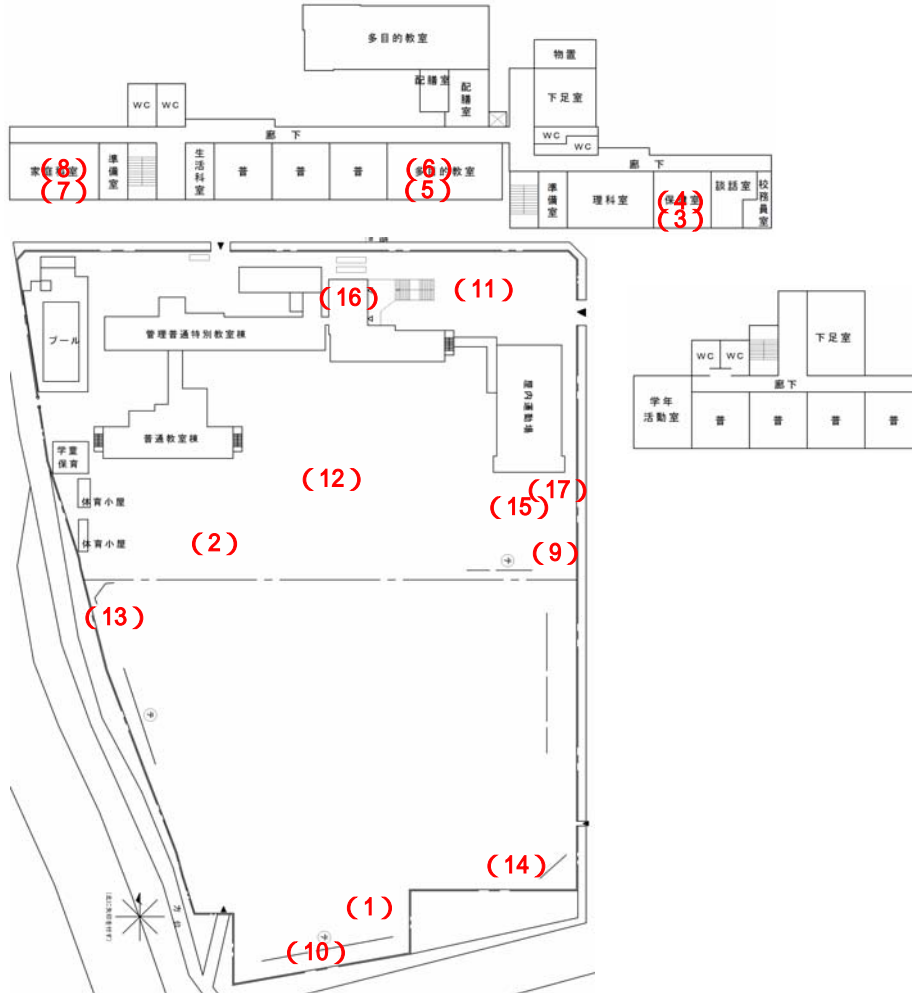

弥栄小学校

測定場所：弥栄小学校  
 住所：北川崎725番地  
 測定日時：平成24年11月22日（木曜）  
 13時46分～17時45分  
 天気：曇り

【校庭等】

測定地点	測定結果 (マイクロシーベルトパーアワー)		
	地上5cm	地上50cm	地上1m
(1) 校庭	0.09	0.09	0.08
(2) 砂場	0.09	0.09	0.09
(3) 1階保健室A 窓際	0.09	0.09	0.09
(4) 1階保健室A 中央	0.10	0.10	0.10
(5) 1階あすなろル-B 窓際	0.09	0.08	0.09
(6) 1階あすなろル-B 中央	0.09	0.10	0.09
(7) 1階家庭科室C 窓際	0.08	0.08	0.08
(8) 1階家庭科室C 中央	0.08	0.08	0.09
(9) 植物A	0.11	0.11	0.09
(10) 植物B	0.13	0.09	0.08
(11) 植物C (植栽)	0.11	0.09	0.09
(12) 植物D (芝生)	0.10	0.10	0.10
(13) 排水溝A	0.10	0.10	0.09
(14) 排水溝B	0.11	0.11	0.12
(15) 遊具 (すべり台 青)	0.11	0.10	0.09
(16) 下足室	0.09	0.09	0.09
(17) 排水溝残土	0.24	0.15	0.14

弥栄小学校

【雨樋】

測定地点	測定結果 (マイクロシーベルトパーアワー)		
	地上5cm	地上50cm	地上1m
(1) 雨樋1 校舎	0.19	0.13	0.10
(2) 雨樋2 校舎	0.11	0.09	0.08
(3) 雨樋3 校舎	0.08	0.08	0.07
(4) 雨樋4 校舎	0.06	0.06	0.07
(5) 雨樋5 校舎	0.08	0.06	0.07
(6) 雨樋6 校舎	0.08	0.08	0.09
(7) 雨樋7 校舎	0.14	0.12	0.09
(8) 雨樋8 校舎	0.16	0.11	0.09
(9) 雨樋9 校舎	0.17	0.13	0.11
(10) 雨樋10 校舎	0.22	0.14	0.11
(11) 雨樋11 校舎	0.09	0.09	0.09
(12) 雨樋12 校舎	0.10	0.10	0.09
(13) 雨樋13 他棟	0.11	0.11	0.09
(14) 雨樋14 他棟	0.26	0.13	0.11
(15) 雨樋15 他棟	0.08	0.07	0.07
(16) 雨樋16 他棟	0.27	0.15	0.12
(17) 雨樋17 他棟	0.19	0.12	0.08