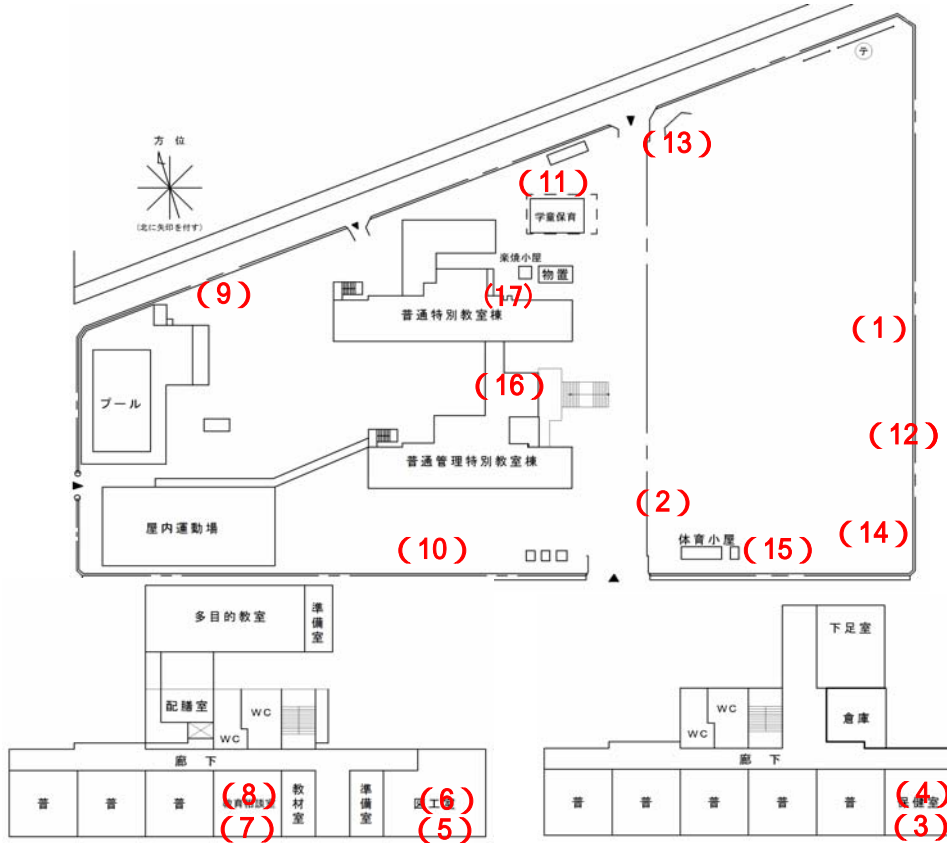

大間野小学校

測定場所：大間野小学校
 住所：大間野町二丁目115番地
 測定日時：平成24年10月17日（水曜）
 13時25分～15時55分
 天気：曇り

【校庭等】

測定地点	測定結果 (マイクロシーベルトパーアワー)		
	地上5cm	地上50cm	地上1m
(1) 校庭	0.10	0.11	0.09
(2) 砂場	0.13	0.12	0.09
(3) 1階保健室A 窓際	0.08	0.08	0.08
(4) 1階保健室A 中央	0.09	0.08	0.09
(5) 1階図工室B 窓際	0.09	0.09	0.09
(6) 1階図工室B 中央	0.09	0.09	0.09
(7) 1階教育相談室C 窓際	0.09	0.08	0.08
(8) 1階教育相談室C 中央	0.10	0.09	0.10
(9) 植物A	0.17	0.10	0.08
(10) 植物B	0.12	0.10	0.08
(11) 植物C (立木)	0.06	0.07	0.06
(12) 植物D (植栽)	0.10	0.09	0.09
(13) 排水溝A	0.05	0.08	0.09
(14) 排水溝B	0.13	0.11	0.10
(15) 遊具(すべり台)	0.11	0.10	0.09
(16) 下足室	0.09	0.09	0.09
(17) U字溝	0.59	0.20	0.13

大間野小学校

【雨樋】

測定地点	測定結果 (マイクロシーベルトパーアワー)		
	地上5cm	地上50cm	地上1m
(1) 雨樋 1 校舎	0.40	0.12	0.10
(2) 雨樋 2 校舎	0.54	0.21	0.13
(3) 雨樋 3 屋内運動場	0.29	0.13	0.10
(4) 雨樋 4 屋内運動場	0.16	0.10	0.09
(5) 雨樋 5 屋内運動場	0.17	0.11	0.10
(6) 雨樋 6 屋内運動場	0.72	0.16	0.10