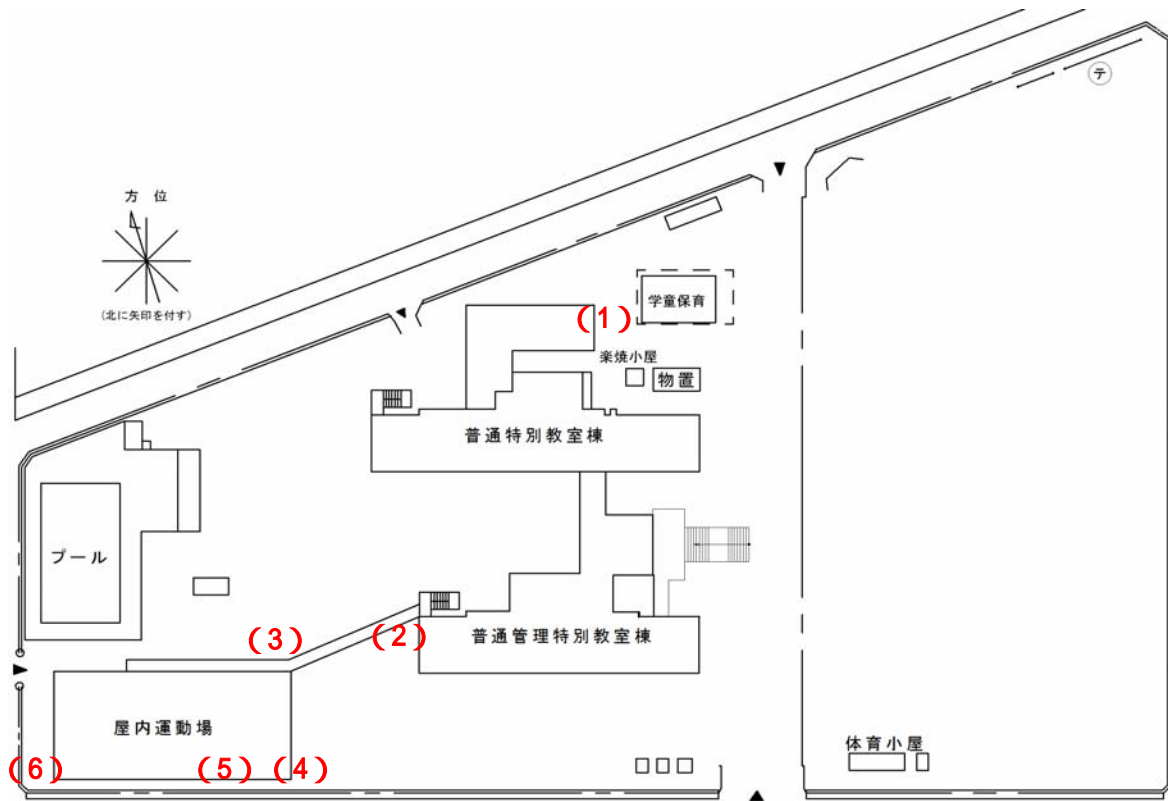

大間野小学校

測定場所：大間野小学校
 住所：大間野町二丁目115番地
 測定日時：平成24年10月17日（水曜）
 13時25分～15時55分
 天気：曇り

【校庭等】

測定地点	測定結果 (マイクロシーベルトパーアワー)		
	地上5cm	地上50cm	地上1m
(1) 校庭	0.10	0.11	0.09
(2) 砂場	0.13	0.12	0.09
(3) 1階保健室A 窓際	0.08	0.08	0.08
(4) 1階保健室A 中央	0.09	0.08	0.09
(5) 1階図工室B 窓際	0.09	0.09	0.09
(6) 1階図工室B 中央	0.09	0.09	0.09
(7) 1階教育相談室C 窓際	0.09	0.08	0.08
(8) 1階教育相談室C 中央	0.10	0.09	0.10
(9) 植物A	0.17	0.10	0.08
(10) 植物B	0.12	0.10	0.08
(11) 植物C (立木)	0.06	0.07	0.06
(12) 植物D (植栽)	0.10	0.09	0.09
(13) 排水溝A	0.05	0.08	0.09
(14) 排水溝B	0.13	0.11	0.10
(15) 遊具(すべり台)	0.11	0.10	0.09
(16) 下足室	0.09	0.09	0.09
(17) U字溝	0.59	0.20	0.13

大間野小学校

【雨樋】

測定地点	測定結果 (マイクロシーベルトパーアワー)		
	地上5cm	地上50cm	地上1m
(1) 雨樋 1 校舎	0.40	0.12	0.10
(2) 雨樋 2 校舎	0.54	0.21	0.13
(3) 雨樋 3 屋内運動場	0.29	0.13	0.10
(4) 雨樋 4 屋内運動場	0.16	0.10	0.09
(5) 雨樋 5 屋内運動場	0.17	0.11	0.10
(6) 雨樋 6 屋内運動場	0.72	0.16	0.10