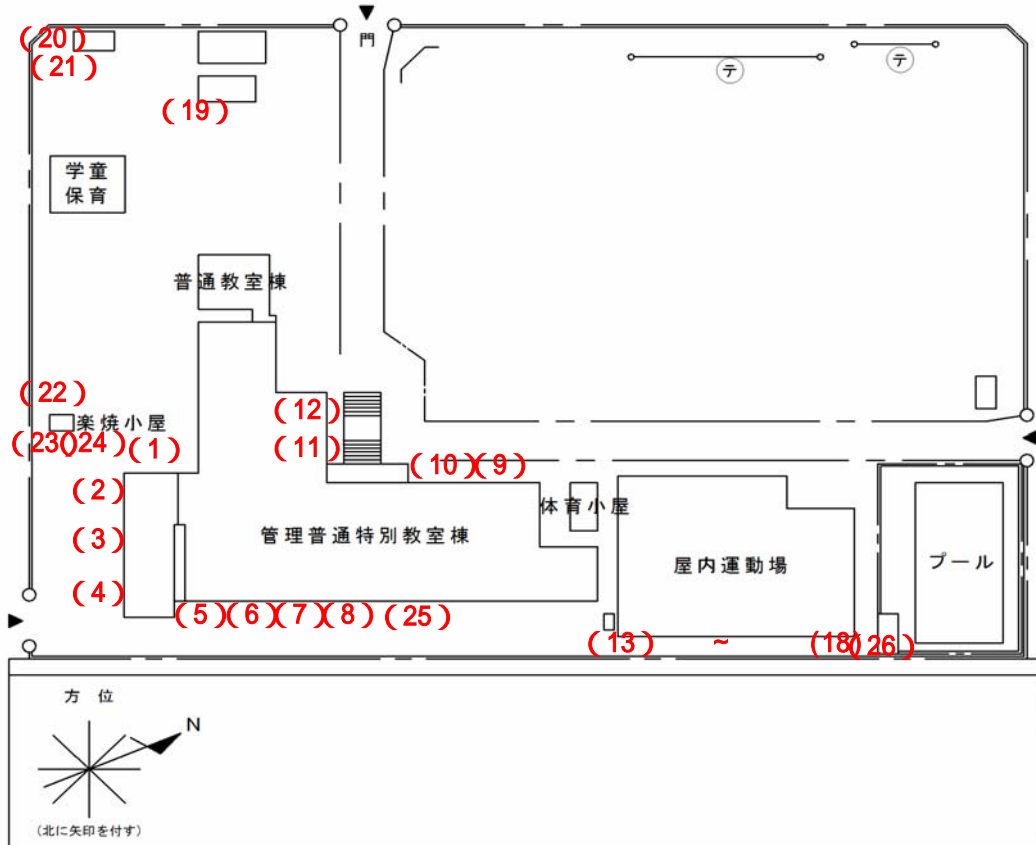

宮本小学校

測定場所：宮本小学校
 住所：宮本町五丁目85番地
 測定日時：平成24年11月29日（木曜）
 9時10分～13時40分
 天気：曇り

【校庭等】

測定地点	測定結果 (マイクロシーベルトパーアワー)		
	地上5cm	地上50cm	地上1m
(1) 校庭	0.11	0.09	0.09
(2) 砂場	0.09	0.09	0.09
(3) 1階会議室A 窓際	0.09	0.08	0.09
(4) 1階会議室A 中央	0.10	0.10	0.09
(5) 1階図書室B 窓際	0.09	0.10	0.09
(6) 1階図書室B 中央	0.09	0.09	0.09
(7) 1階保健室C 窓際	0.08	0.10	0.08
(8) 1階保健室C 中央	0.11	0.10	0.10
(9) 植物A	0.09	0.09	0.08
(10) 植物B	0.09	0.10	0.09
(11) 植物C (植栽)	0.08	0.09	0.08
(12) 植物D (植栽)	0.08	0.08	0.08
(13) 排水溝A	0.90	0.10	0.09
(14) 排水溝B	0.09	0.10	0.11
(15) 遊具 (すべり台黄)	0.12	0.10	0.12
(16) 除染土砂埋設場所	0.07	0.08	0.08
(17) 南門引込みスペース	0.56	0.16	0.13

【雨樋】

測定地点	測定結果 (マイクロシーベルトパーアワー)		
	地上5cm	地上50cm	地上1m
(1) 雨樋 1 校舎	0.08	0.07	0.09
(2) 雨樋 2 校舎	0.23	0.13	0.09
(3) 雨樋 3 校舎	0.23	0.12	0.10
(4) 雨樋 4 校舎	0.20	0.12	0.09
(5) 雨樋 5 校舎	0.12	0.08	0.08
(6) 雨樋 6 校舎	0.10	0.08	0.07
(7) 雨樋 7 校舎	0.09	0.09	0.09
(8) 雨樋 8 校舎	0.11	0.08	0.09
(9) 雨樋 9 校舎	0.10	0.09	0.09
(10) 雨樋 10 校舎	0.14	0.11	0.09
(11) 雨樋 11 校舎	0.23	0.12	0.10
(12) 雨樋 12 校舎	0.27	0.14	0.11
(13) 雨樋 13 屋内運動場	0.11	0.09	0.07
(14) 雨樋 14 屋内運動場	0.12	0.09	0.08
(15) 雨樋 15 屋内運動場	0.10	0.09	0.08
(16) 雨樋 16 屋内運動場	0.19	0.10	0.09
(17) 雨樋 17 屋内運動場	0.11	0.10	0.09
(18) 雨樋 18 屋内運動場	0.10	0.09	0.08
(19) 雨樋 19 他棟	0.18	0.10	0.08
(20) 雨樋 20 他棟	0.10	0.07	0.07
(21) 雨樋 21 他棟	0.11	0.07	0.08
(22) 雨樋 22 他棟	0.20	0.11	0.08
(23) 雨樋 23 他棟	0.12	0.09	0.08
(24) 雨樋 24 他棟	0.09	0.07	0.07
(25) 雨樋 25 校舎	0.10	0.09	0.08
(26) 雨樋 26 他棟	0.18	0.13	0.11