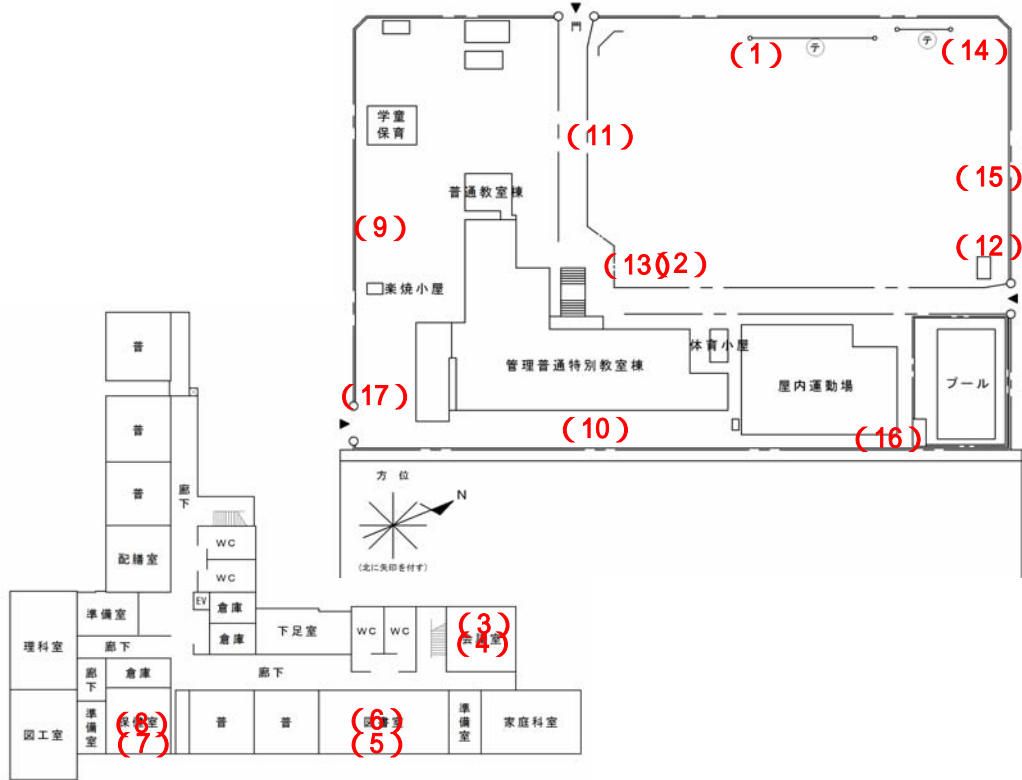

宮本小学校

測定場所：宮本小学校
 住所：宮本町五丁目85番地
 測定日時：平成24年11月29日（木曜）
 9時10分～13時40分
 天気：曇り

【校庭等】

測定地点	測定結果 (マイクロシーベルトパーアワー)		
	地上5cm	地上50cm	地上1m
(1) 校庭	0.11	0.09	0.09
(2) 砂場	0.09	0.09	0.09
(3) 1階会議室A 窓際	0.09	0.08	0.09
(4) 1階会議室A 中央	0.10	0.10	0.09
(5) 1階図書室B 窓際	0.09	0.10	0.09
(6) 1階図書室B 中央	0.09	0.09	0.09
(7) 1階保健室C 窓際	0.08	0.10	0.08
(8) 1階保健室C 中央	0.11	0.10	0.10
(9) 植物A	0.09	0.09	0.08
(10) 植物B	0.09	0.10	0.09
(11) 植物C (植栽)	0.08	0.09	0.08
(12) 植物D (植栽)	0.08	0.08	0.08
(13) 排水溝A	0.90	0.10	0.09
(14) 排水溝B	0.09	0.10	0.11
(15) 遊具 (すべり台黄)	0.12	0.10	0.12
(16) 除染土砂埋設場所	0.07	0.08	0.08
(17) 南門引込みスペース	0.56	0.16	0.13

【雨樋】

測定地点	測定結果 (マイクロシーベルトパーアワー)		
	地上5cm	地上50cm	地上1m
(1) 雨樋 1 校舎	0.08	0.07	0.09
(2) 雨樋 2 校舎	0.23	0.13	0.09
(3) 雨樋 3 校舎	0.23	0.12	0.10
(4) 雨樋 4 校舎	0.20	0.12	0.09
(5) 雨樋 5 校舎	0.12	0.08	0.08
(6) 雨樋 6 校舎	0.10	0.08	0.07
(7) 雨樋 7 校舎	0.09	0.09	0.09
(8) 雨樋 8 校舎	0.11	0.08	0.09
(9) 雨樋 9 校舎	0.10	0.09	0.09
(10) 雨樋 10 校舎	0.14	0.11	0.09
(11) 雨樋 11 校舎	0.23	0.12	0.10
(12) 雨樋 12 校舎	0.27	0.14	0.11
(13) 雨樋 13 屋内運動場	0.11	0.09	0.07
(14) 雨樋 14 屋内運動場	0.12	0.09	0.08
(15) 雨樋 15 屋内運動場	0.10	0.09	0.08
(16) 雨樋 16 屋内運動場	0.19	0.10	0.09
(17) 雨樋 17 屋内運動場	0.11	0.10	0.09
(18) 雨樋 18 屋内運動場	0.10	0.09	0.08
(19) 雨樋 19 他棟	0.18	0.10	0.08
(20) 雨樋 20 他棟	0.10	0.07	0.07
(21) 雨樋 21 他棟	0.11	0.07	0.08
(22) 雨樋 22 他棟	0.20	0.11	0.08
(23) 雨樋 23 他棟	0.12	0.09	0.08
(24) 雨樋 24 他棟	0.09	0.07	0.07
(25) 雨樋 25 校舎	0.10	0.09	0.08
(26) 雨樋 26 他棟	0.18	0.13	0.11