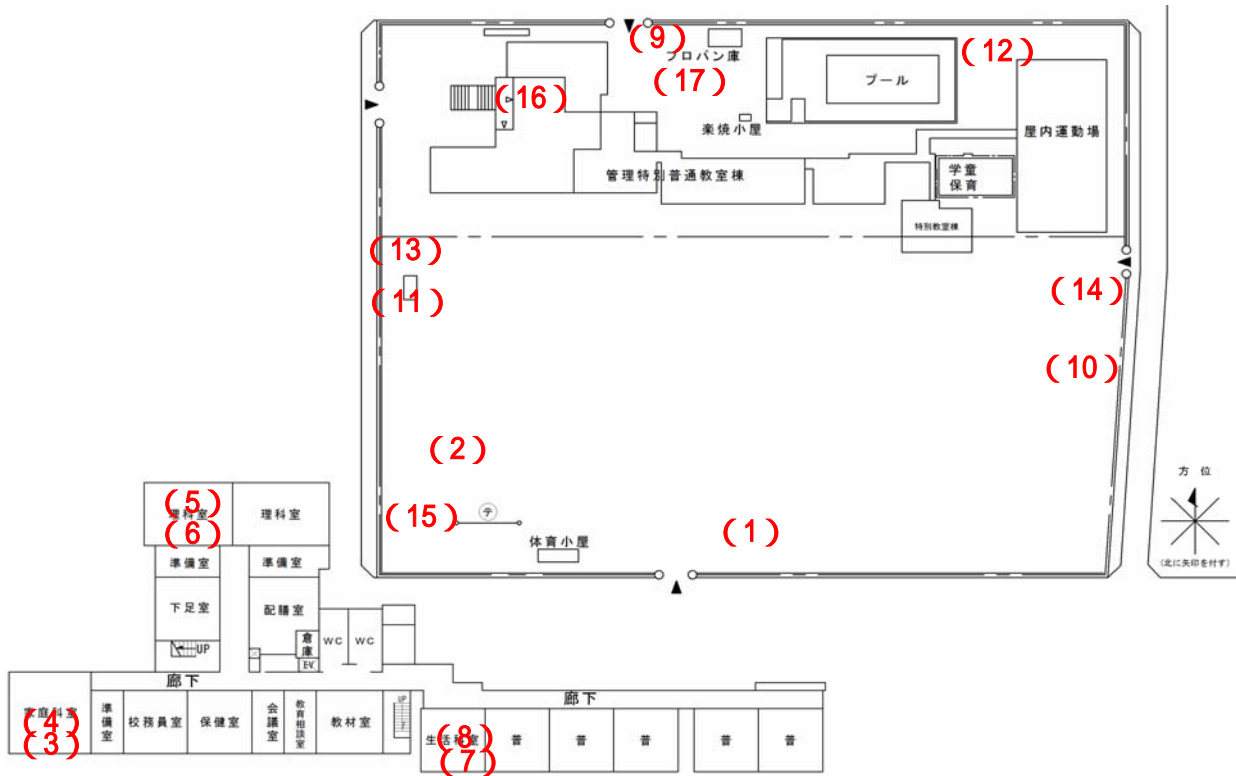

西方小学校

測定場所：西方小学校

住所：西方二丁目12番地1

測定日時：平成24年11月21日（水曜）

14時04分～16時56分

天気：晴れ

【校庭等】

測定地点	測定結果 (マイクロシーベルトパーアワー)		
	地上5cm	地上50cm	地上1m
(1) 校庭	0.11	0.11	0.10
(2) 砂場	0.07	0.09	0.08
(3) 1階家庭科室A 窓際	0.08	0.08	0.08
(4) 1階家庭科室A 中央	0.09	0.09	0.09
(5) 1階第一理科室B 窓際	0.09	0.08	0.08
(6) 1階第一理科室B 中央	0.10	0.09	0.09
(7) 1階生活科室C 窓際	0.10	0.09	0.10
(8) 1階生活科室C 中央	0.09	0.10	0.10
(9) 植物A	0.11	0.08	0.10
(10) 植物B	0.12	0.12	0.10
(11) 植物C (農園)	0.08	0.08	0.10
(12) 植物D (ビオトープ)	0.10	0.11	0.10
(13) 排水溝A	0.10	0.09	0.10
(14) 排水溝B	0.12	0.11	0.10
(15) 遊具 (すべり台赤)	0.09	0.09	0.09
(16) 下足室	0.10	0.09	0.10
(17) 駐車場横集水溝	0.61	0.15	0.09

西方小学校

【雨樋】

測定地点	測定結果 (マイクロシーベルトパーアワー)		
	地上5cm	地上50cm	地上1m
(1) 雨樋 1 校舎	0.11	0.08	0.05
(2) 雨樋 2 校舎	0.09	0.10	0.10
(3) 雨樋 3 校舎	0.10	0.10	0.11
(4) 雨樋 4 校舎	0.09	0.10	0.11
(5) 雨樋 5 校舎	0.10	0.10	0.11