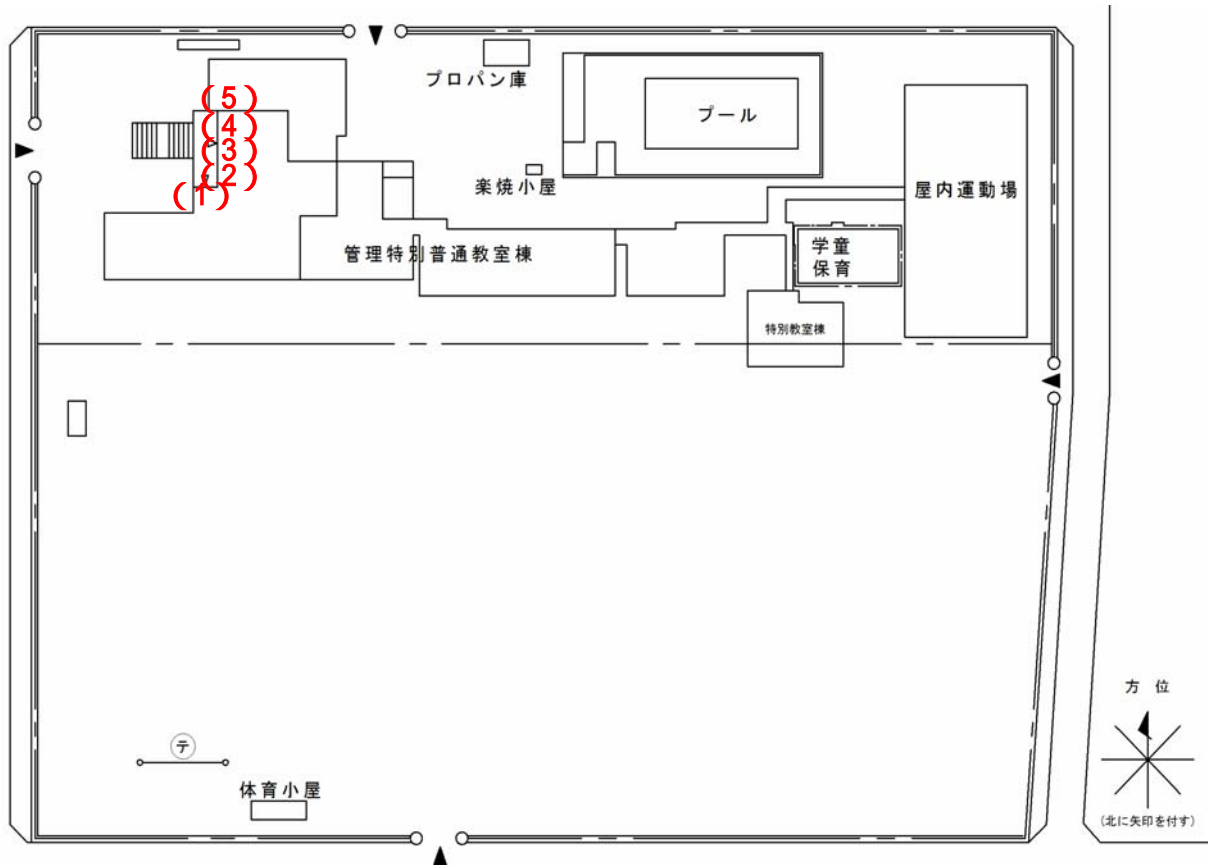

西方小学校

測定場所：西方小学校

住所：西方二丁目12番地1

測定日時：平成24年11月21日（水曜）

14時04分～16時56分

天気：晴れ

【校庭等】

測定地点	測定結果 (マイクロシーベルトパーアワー)		
	地上5cm	地上50cm	地上1m
(1) 校庭	0.11	0.11	0.10
(2) 砂場	0.07	0.09	0.08
(3) 1階家庭科室A 窓際	0.08	0.08	0.08
(4) 1階家庭科室A 中央	0.09	0.09	0.09
(5) 1階第一理科室B 窓際	0.09	0.08	0.08
(6) 1階第一理科室B 中央	0.10	0.09	0.09
(7) 1階生活科室C 窓際	0.10	0.09	0.10
(8) 1階生活科室C 中央	0.09	0.10	0.10
(9) 植物A	0.11	0.08	0.10
(10) 植物B	0.12	0.12	0.10
(11) 植物C (農園)	0.08	0.08	0.10
(12) 植物D (ビオトープ)	0.10	0.11	0.10
(13) 排水溝A	0.10	0.09	0.10
(14) 排水溝B	0.12	0.11	0.10
(15) 遊具 (すべり台赤)	0.09	0.09	0.09
(16) 下足室	0.10	0.09	0.10
(17) 駐車場横集水溝	0.61	0.15	0.09

西方小学校

【雨樋】

測定地点	測定結果 (マイクロシーベルトパーアワー)		
	地上5cm	地上50cm	地上1m
(1) 雨樋 1 校舎	0.11	0.08	0.05
(2) 雨樋 2 校舎	0.09	0.10	0.10
(3) 雨樋 3 校舎	0.10	0.10	0.11
(4) 雨樋 4 校舎	0.09	0.10	0.11
(5) 雨樋 5 校舎	0.10	0.10	0.11