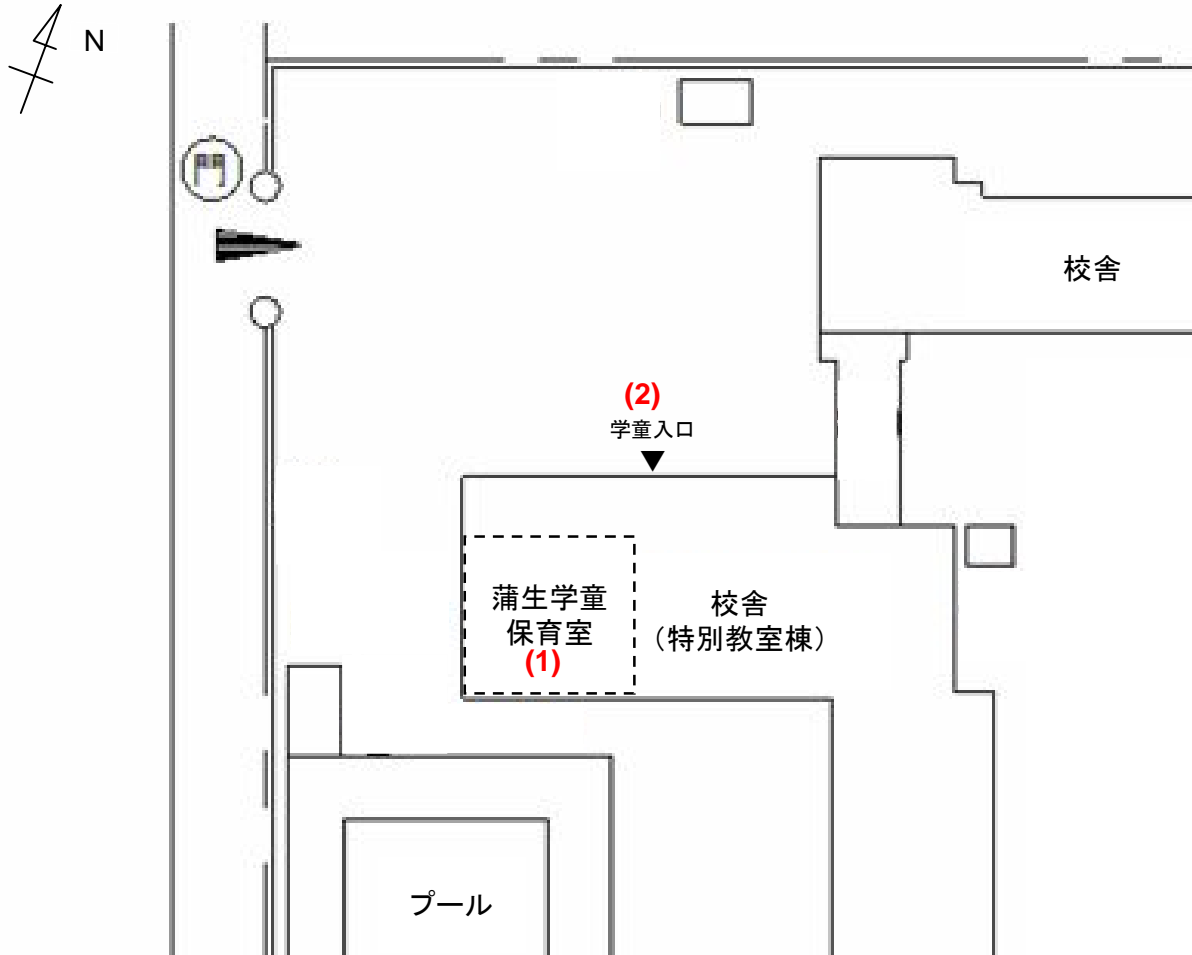

# 蒲生学童保育室

測定場所：蒲生学童保育室

住所：蒲生旭町1-84

測定日時：平成24年11月14日（水曜）

15時41分 ~ 15時55分

天気：晴れ

測定地点	測定結果 (マイクロシーベルトパーアワー)		
	地上5cm	地上50cm	地上1m
(1) 保育室	0.10	0.10	0.09
(2) 玄関	0.10	0.10	0.10