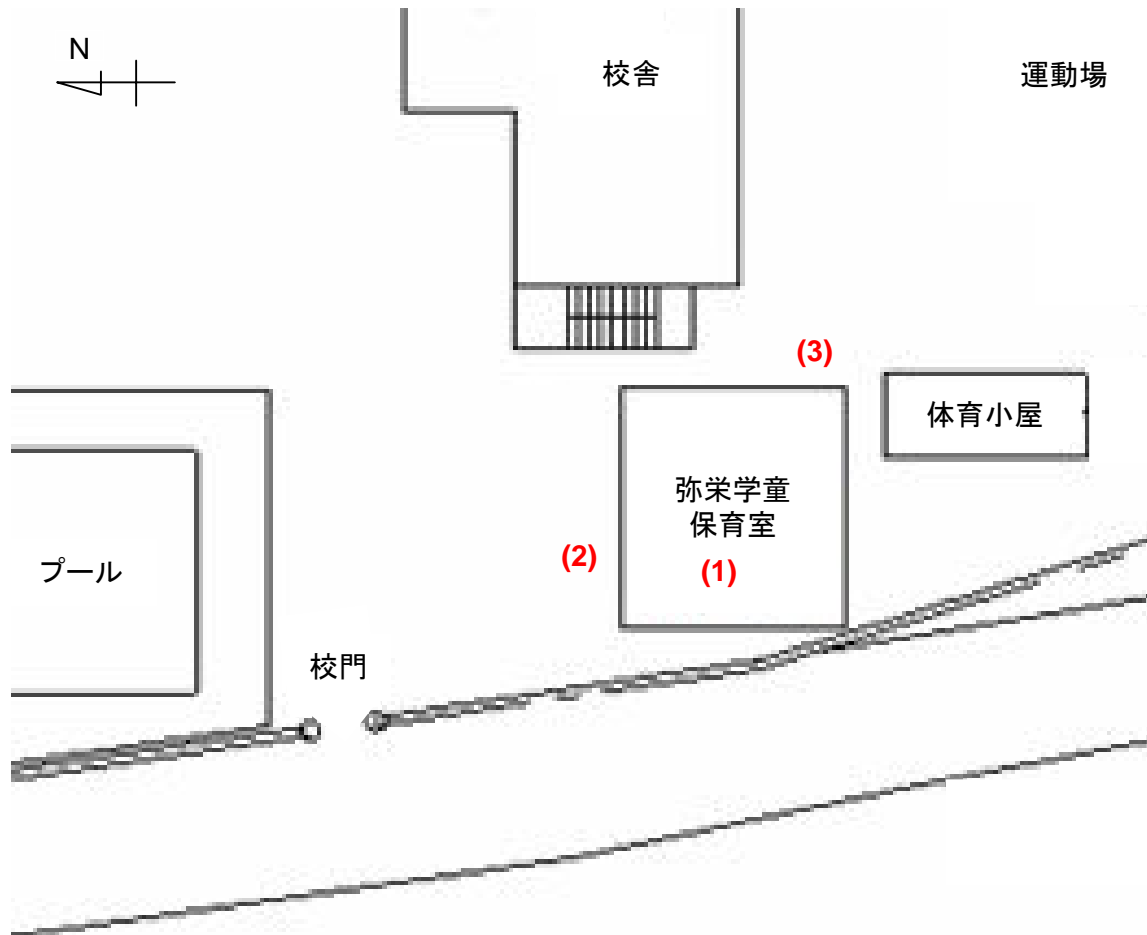

弥栄学童保育室

測定場所：弥栄学童保育室

住所：北川崎725

測定日時：平成24年11月22日（木曜）

13時13分 ~ 13時32分

天気：曇り

測定地点	測定結果 (マイクロシーベルトパーアワー)		
	地上5cm	地上50cm	地上1m
(1) 保育室	0.08	0.09	0.09
(2) 玄関	0.08	0.09	0.09
(3) 雨樋	0.16	0.14	0.12