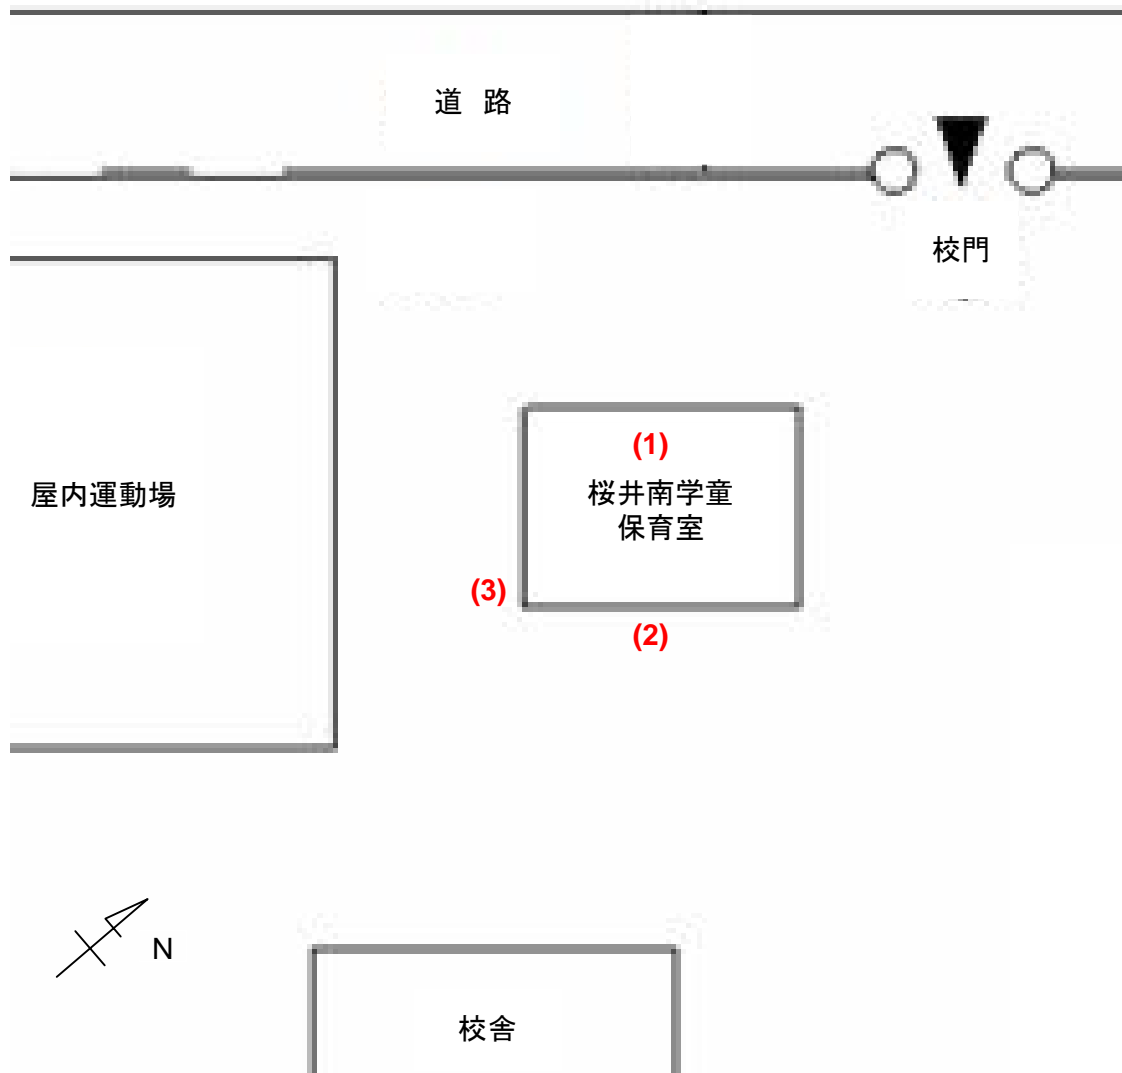

桜井南学童保育室

測定場所：桜井南学童保育室

住所：下間久里226

測定日時：平成24年11月13日（火曜）

12時30分 ~ 12時49分

天気：曇り

測定地点	測定結果 (マイクロシーベルトパーアワー)		
	地上5cm	地上50cm	地上1m
(1) 保育室	0.04	0.04	0.05
(2) 玄関	0.08	0.06	0.06
(3) 雨樋	0.08	0.07	0.06