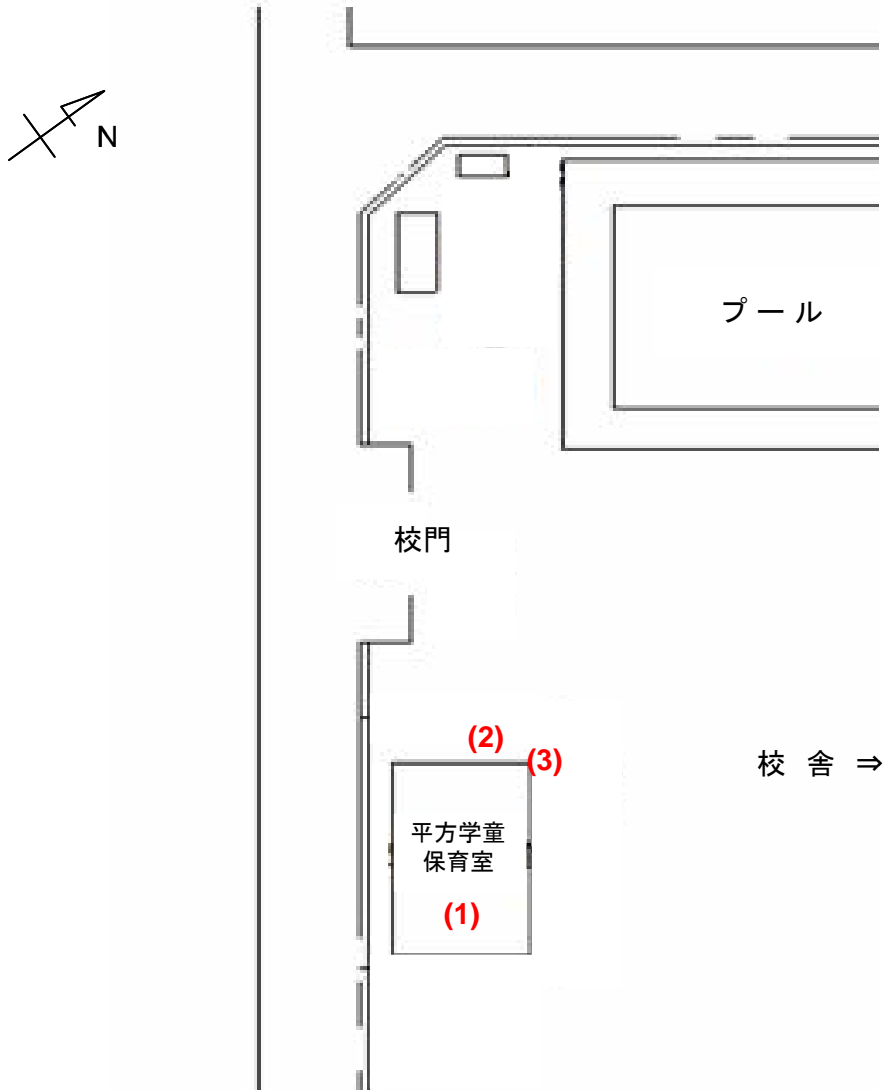

平方学童保育室

測定場所：平方学童保育室

住所：平方2784

測定日時：平成24年10月9日（火曜）

13時32分 ~ 13時51分

天気：晴れ

測定地点	測定結果 (マイクロシーベルトパーアワー)		
	地上5cm	地上50cm	地上1m
(1) 保育室	0.05	0.06	0.05
(2) 玄関	0.07	0.06	0.07
(3) 雨樋	0.12	0.09	0.08