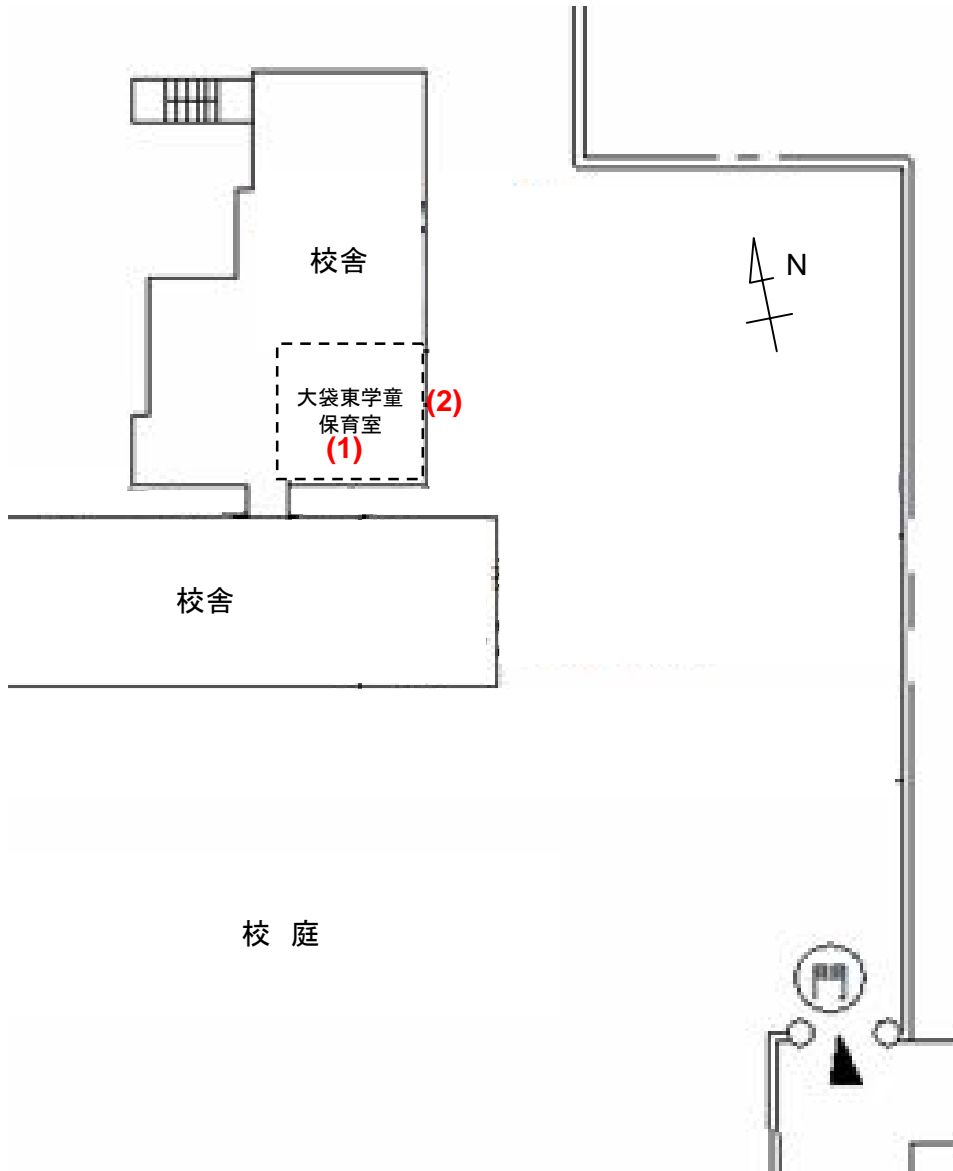

# 大袋東学童保育室

測定場所：大袋東学童保育室

住所：袋山1750

測定日時：平成24年11月8日（木曜）

13時02分 ~ 13時15分

天気：晴れ

測定地点	測定結果 (マイクロシーベルトパーアワー)		
	地上5cm	地上50cm	地上1m
(1) 保育室	0.09	0.09	0.08
(2) 玄関	0.07	0.07	0.07