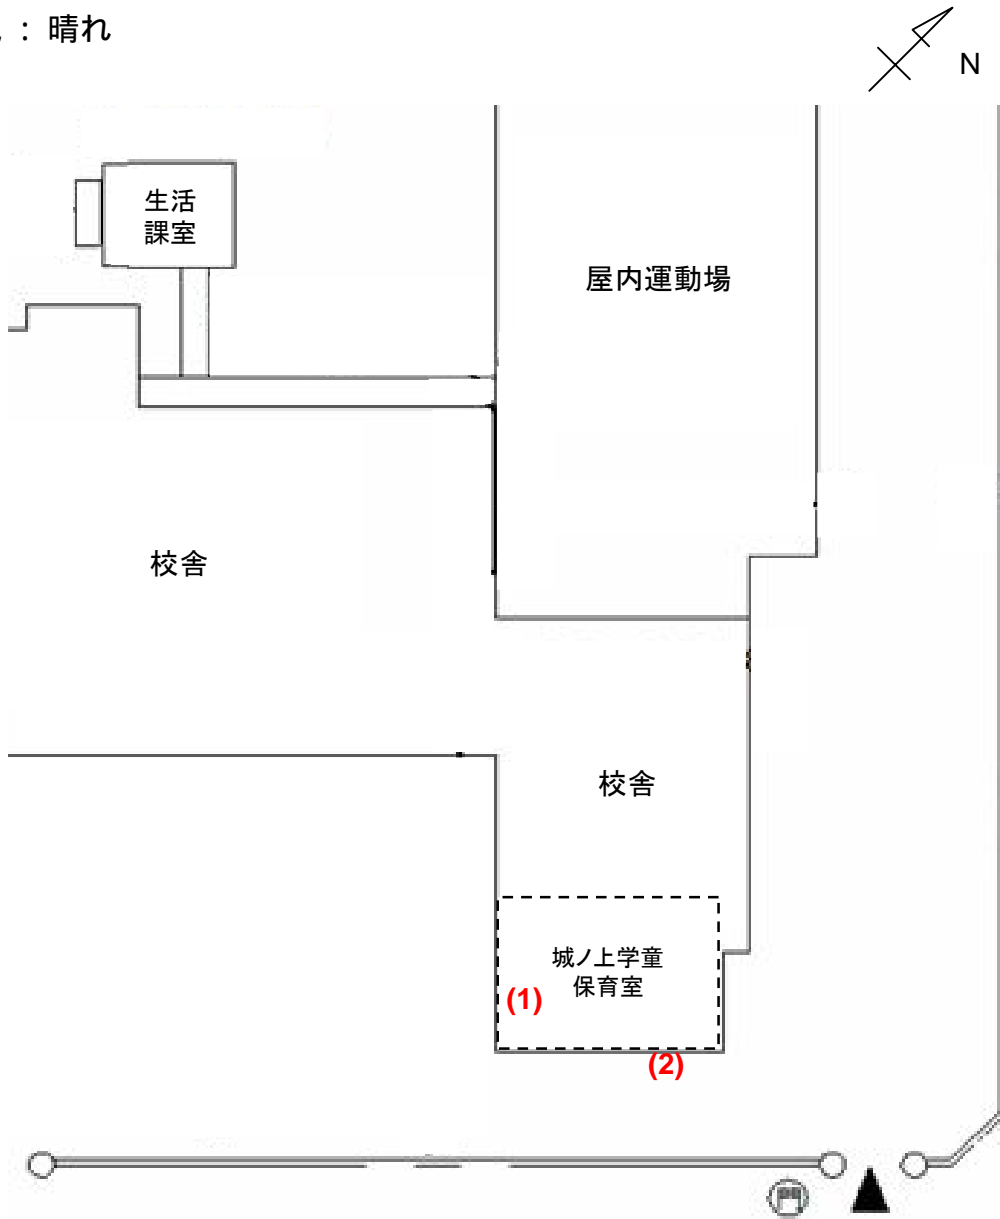

城ノ上児童保育室

測定場所：城ノ上児童保育室

住所：増林6066-1

測定日時：平成24年11月27日（火曜）

13時53分 ~ 14時04分

天気：晴れ

| 測定地点 | 測定結果 (マイクロシーベルトパーアワー) | | |
|---------|--------------------------|--------|------|
| | 地上5cm | 地上50cm | 地上1m |
| (1) 保育室 | 0.06 | 0.06 | 0.05 |
| (2) 玄関 | 0.06 | 0.06 | 0.05 |