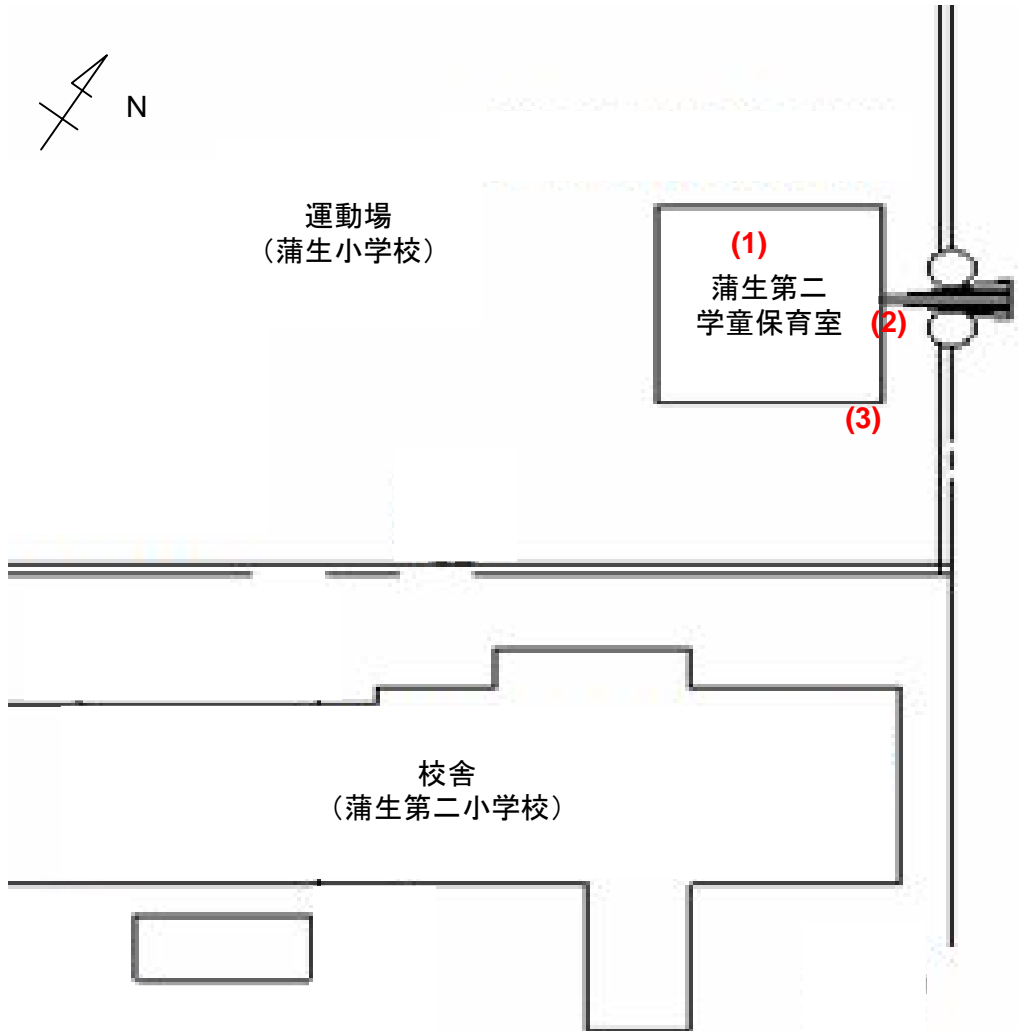

蒲生第二学童保育室

測定場所：蒲生第二学童保育室

住所：蒲生旭町1-84

測定日時：平成24年11月16日（金曜）

13時27分 ~ 13時47分

天気：晴れ

測定地点	測定結果 (マイクロシーベルトパーアワー)		
	地上5cm	地上50cm	地上1m
(1) 保育室	0.06	0.06	0.06
(2) 玄関	0.07	0.08	0.07
(3) 雨樋	0.09	0.07	0.07