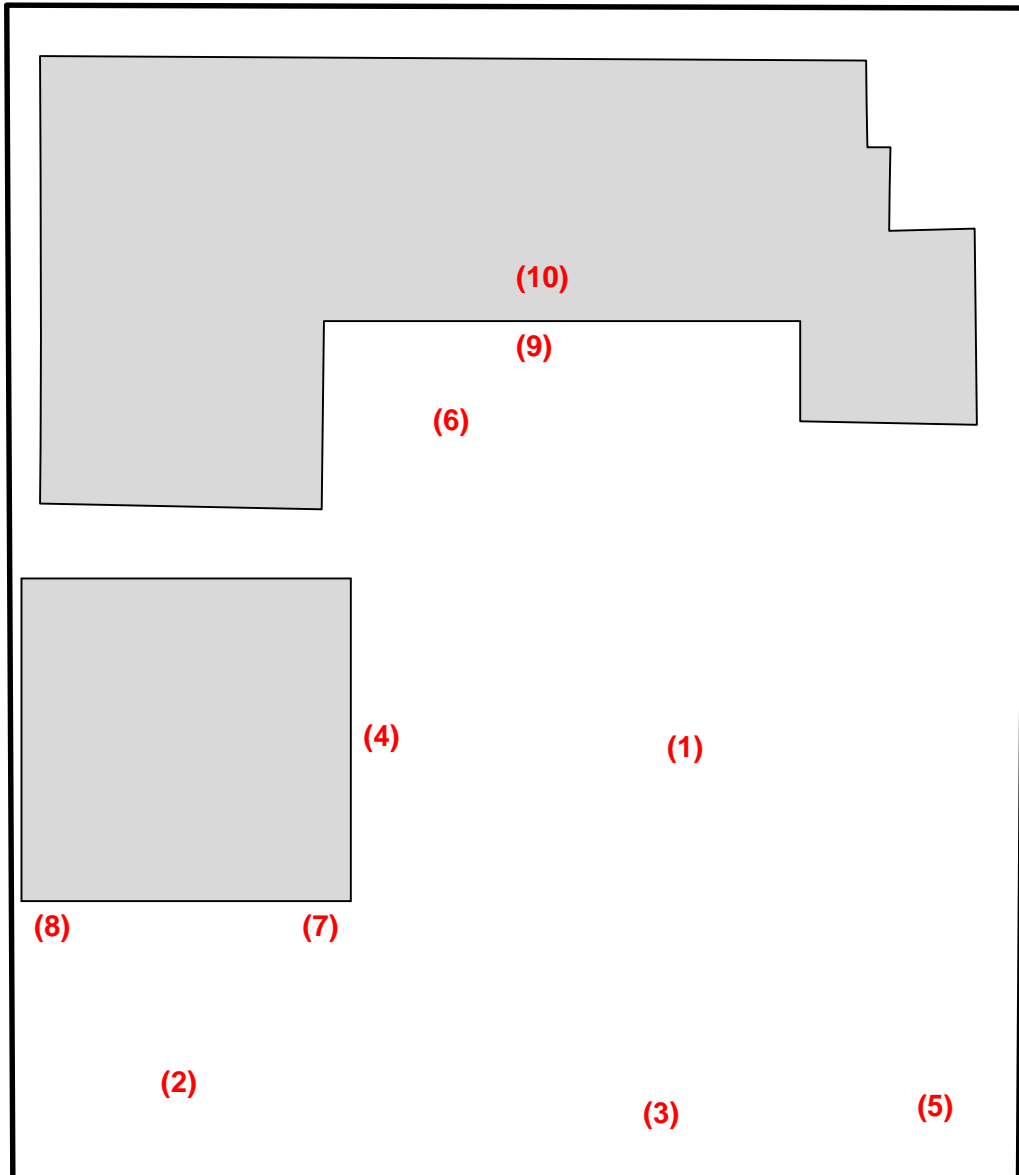

越谷わかば幼稚園

測定場所 : 越谷わかば幼稚園  
 住 所 : 南越谷5-20-5  
 測定日時 : 平成24年12月5日 (水曜)  
 15時13分 ~ 16時22分  
 天 気 : 晴れ

測定地点	測定結果 (マイクロシーベルトパーアワー)		
	地上5cm	地上50cm	地上1m
(1) 園庭	0.06	0.06	0.07
(2) 砂場	0.09	0.09	0.09
(3) 遊具	0.08	0.08	0.09
(4) 植物A	0.09	0.08	0.06
(5) 植物B	0.08	0.09	0.09
(6) 排水溝A	0.07	0.08	0.07
(7) 排水溝B	0.08	0.08	0.06
(8) 雨樋A	0.09	0.07	0.06
(9) 雨樋B	0.10	0.08	0.07
(10) 室内	0.06	0.06	0.06