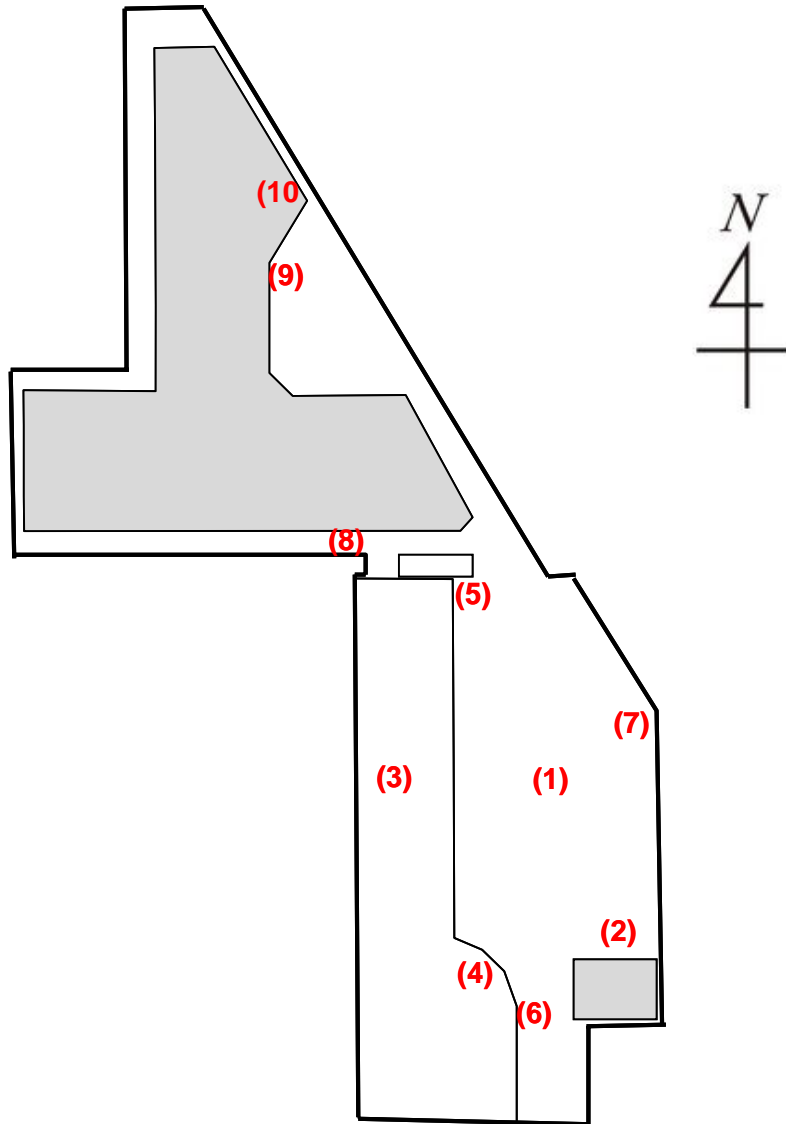

愛隣幼稚園

測定場所 : 愛隣幼稚園
 住 所 : 蒲生3-9-13
 測定日時 : 平成24年9月21日 (金曜)
 13時02分 ~ 14時03分
 天 気 : 曇り

測定地点	測定結果 (マイクロシーベルトパーアワー)		
	地上5cm	地上50cm	地上1m
(1) 園庭	0.06	0.06	0.07
(2) 砂場	0.10	0.10	0.08
(3) 遊具	0.06	0.06	0.06
(4) 植物A	0.12	0.09	0.08
(5) 植物B	0.11	0.09	0.08
(6) 排水溝A	0.06	0.07	0.08
(7) 排水溝B	0.06	0.08	0.08
(8) 雨樋A	0.10	0.08	0.08
(9) 雨樋B	0.07	0.08	0.07
(10) 室内	0.04	0.04	0.05