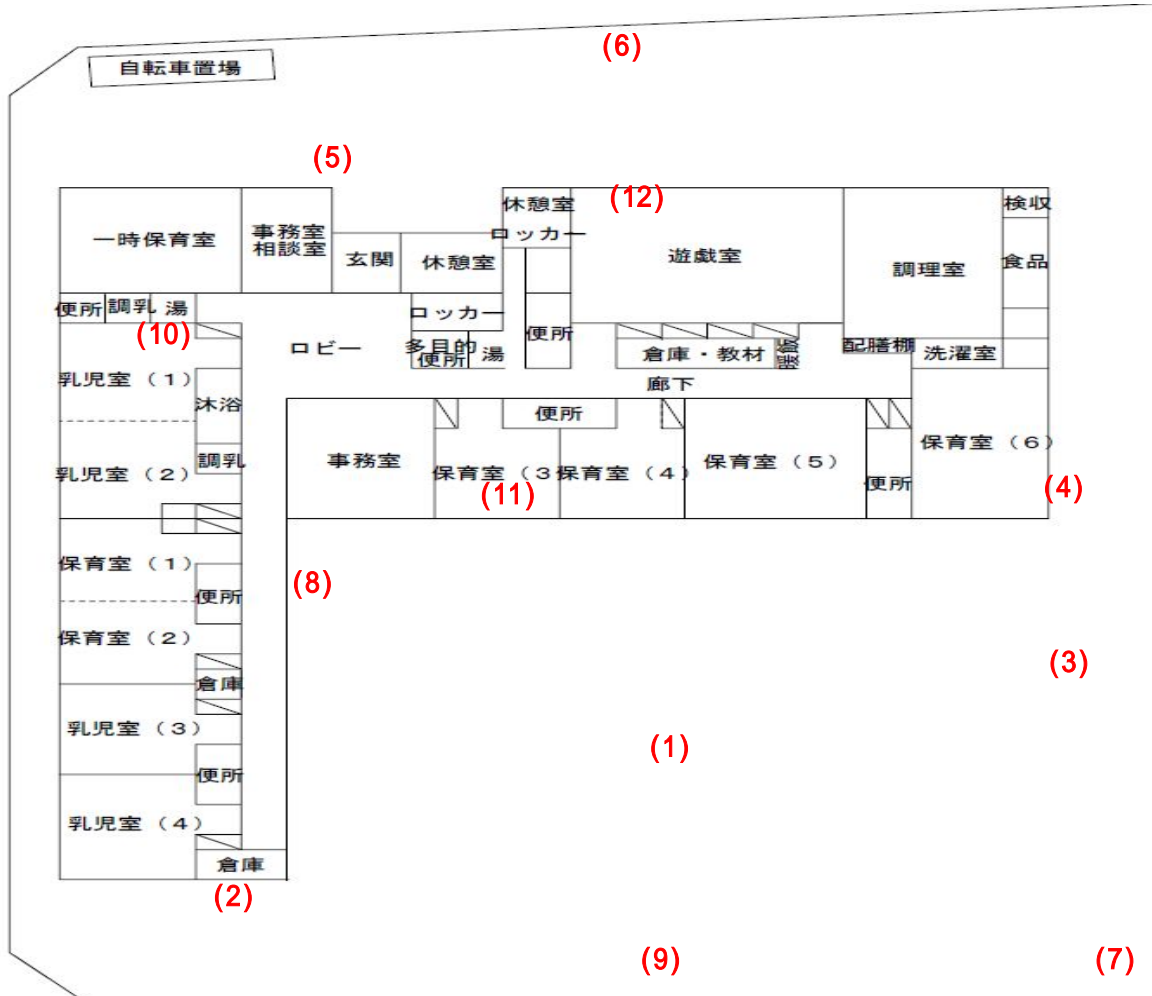

増林保育所

測定場所：増林保育所

住所：東越谷8-180

測定日時：平成25年2月21日（木曜）

10時15分 ~ 11時45分

天気：晴れ

測定地点	測定結果 (マイクロシーベルトパーアワー)		
	地上5cm	地上50cm	地上1m
(1) 園庭	0.07	0.07	0.07
(2) 砂場	0.11	0.11	0.09
(3) 遊具	0.10	0.08	0.08
(4) 雨樋A	0.17	0.10	0.07
(5) 雨樋B	0.10	0.07	0.07
(6) 植物A	0.09	0.07	0.06
(7) 植物B	0.10	0.08	0.08
(8) 排水溝A	0.11	0.07	0.07
(9) 排水溝B	0.07	0.06	0.07
(10) 乳児室（0歳児）	0.05	0.04	0.04
(11) 保育室（3歳児）	0.04	0.04	0.04
(12) 遊戯室（ホール）	0.04	0.05	0.05