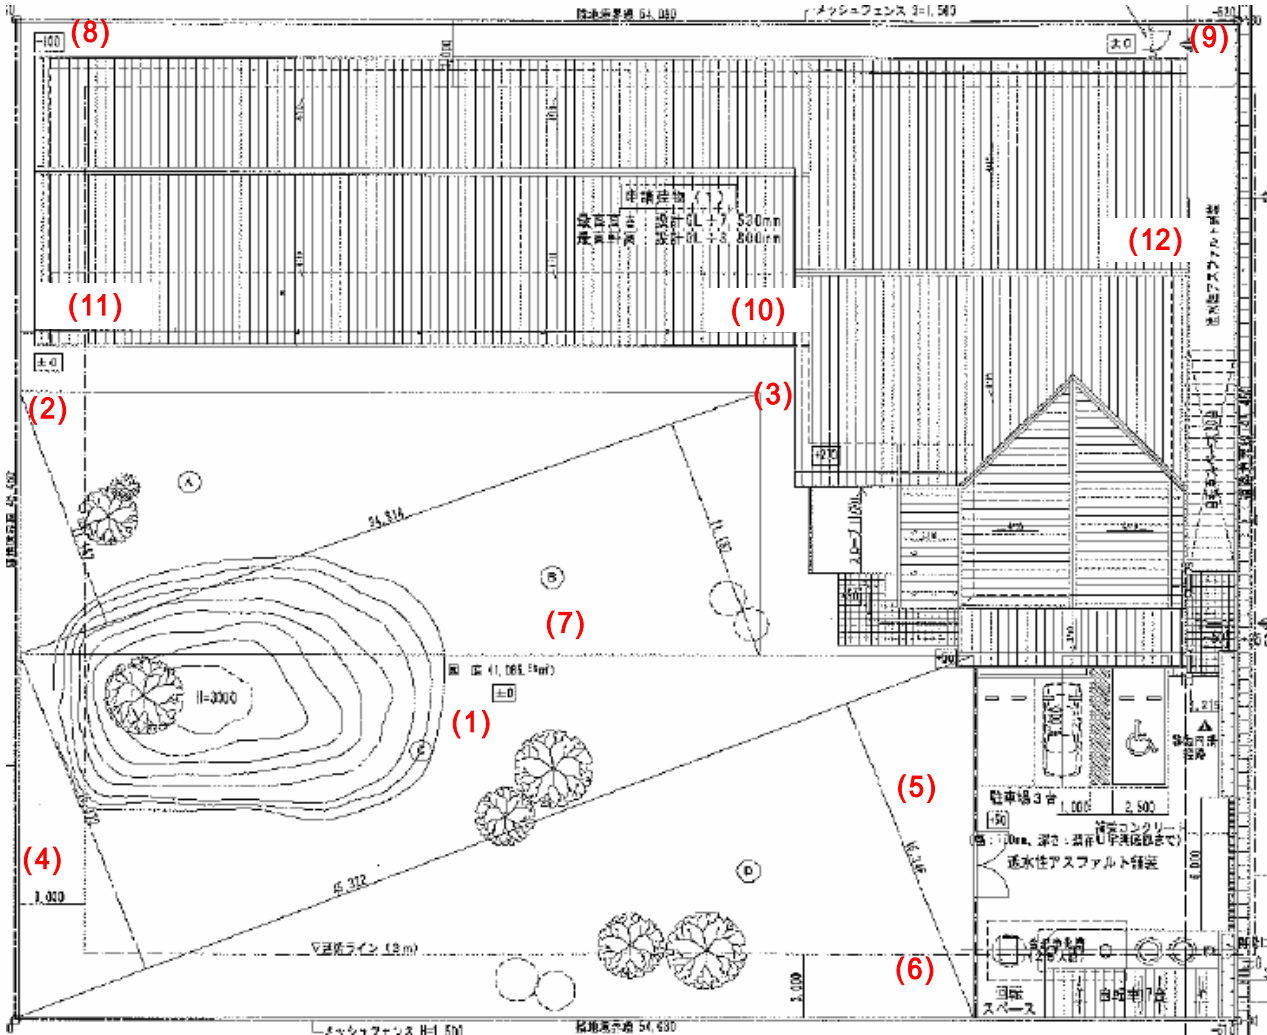

越谷どろんこ保育園

測定場所：越谷どろんこ保育園

住所：平方3204-1

測定日時：平成25年2月20日（水曜）

10時36分 ~ 11時50分

天気：晴れ

測定地点	測定結果 (マイクロシーベルトパーアワー)		
	地上5cm	地上50cm	地上1m
(1) 園庭 A	0.09	0.09	0.09
(2) 園庭 B	0.09	0.07	0.06
(3) 園庭 C	0.08	0.08	0.07
(4) 畑	0.08	0.08	0.07
(5) 飼育小屋前 A	0.09	0.08	0.08
(6) 飼育小屋前 B	0.10	0.09	0.07
(7) 植栽	0.09	0.09	0.07
(8) 園舎裏 A	0.08	0.07	0.06
(9) 園舎裏 B	0.08	0.07	0.07
(10) 乳児室 (0歳児)	0.04	0.04	0.04
(11) 保育室 (3歳児)	0.04	0.04	0.04
(12) ホール	0.04	0.04	0.05