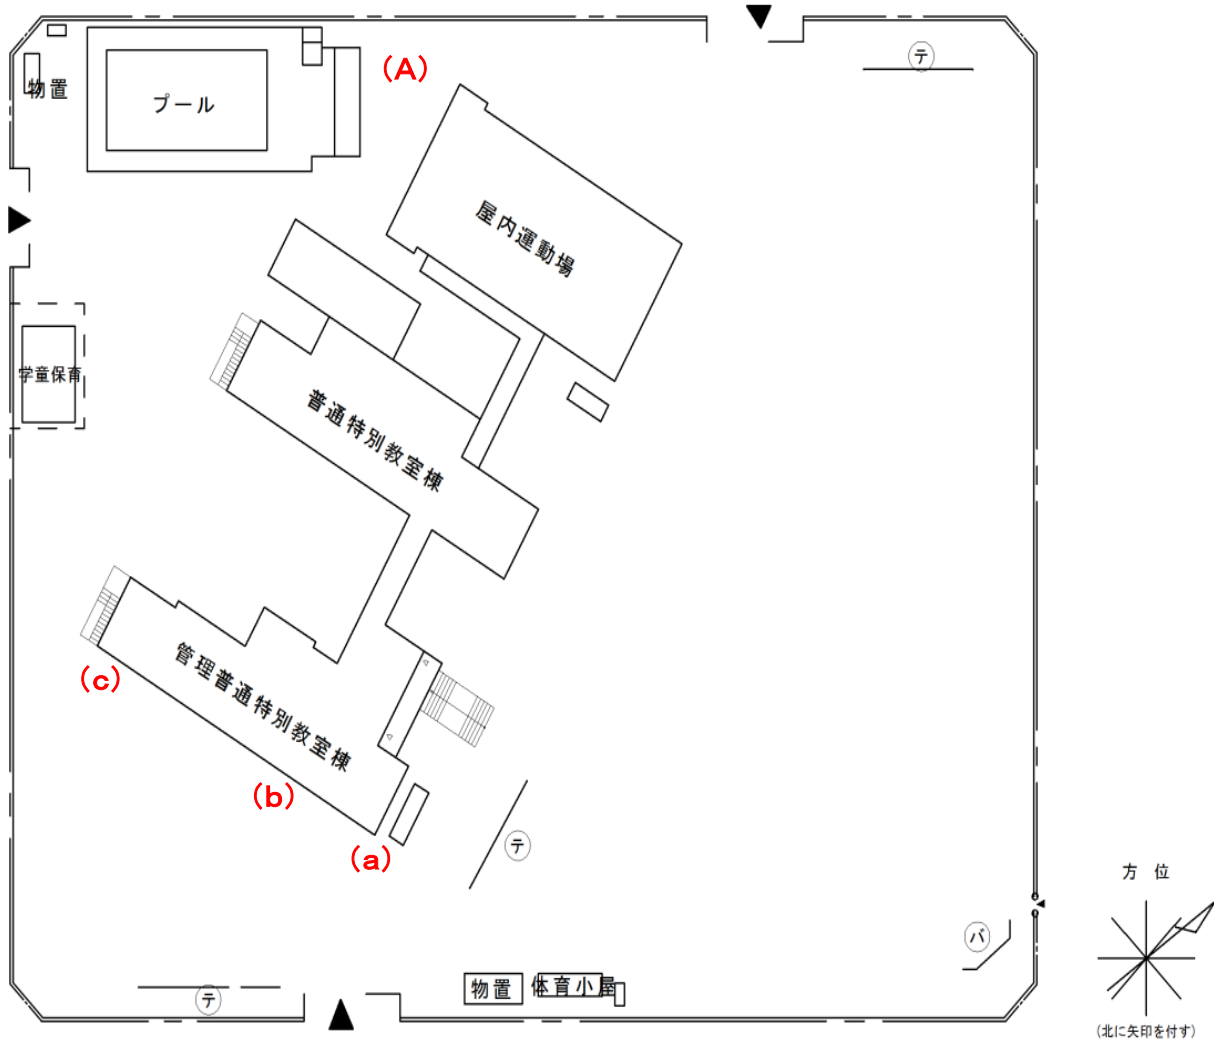

平方小学校

測定場所：平方小学校
 住所：平方2784番地
 測定日時：平成25年6月6日(木曜日) 9時25分 ~ 9時55分
 測定者：環境政策課
 天気：晴れ

測定地点	測定結果 (マイクロシーベルトパーアワー)		
	地上5cm	地上50cm	地上1m
(a) 雨樋 校舎	0.17	0.11	0.08
(b) 雨樋 校舎	0.24	0.14	0.11
(c) 雨樋 校舎	0.18	0.10	0.09
(A) 埋設場所	0.06	0.06	0.06