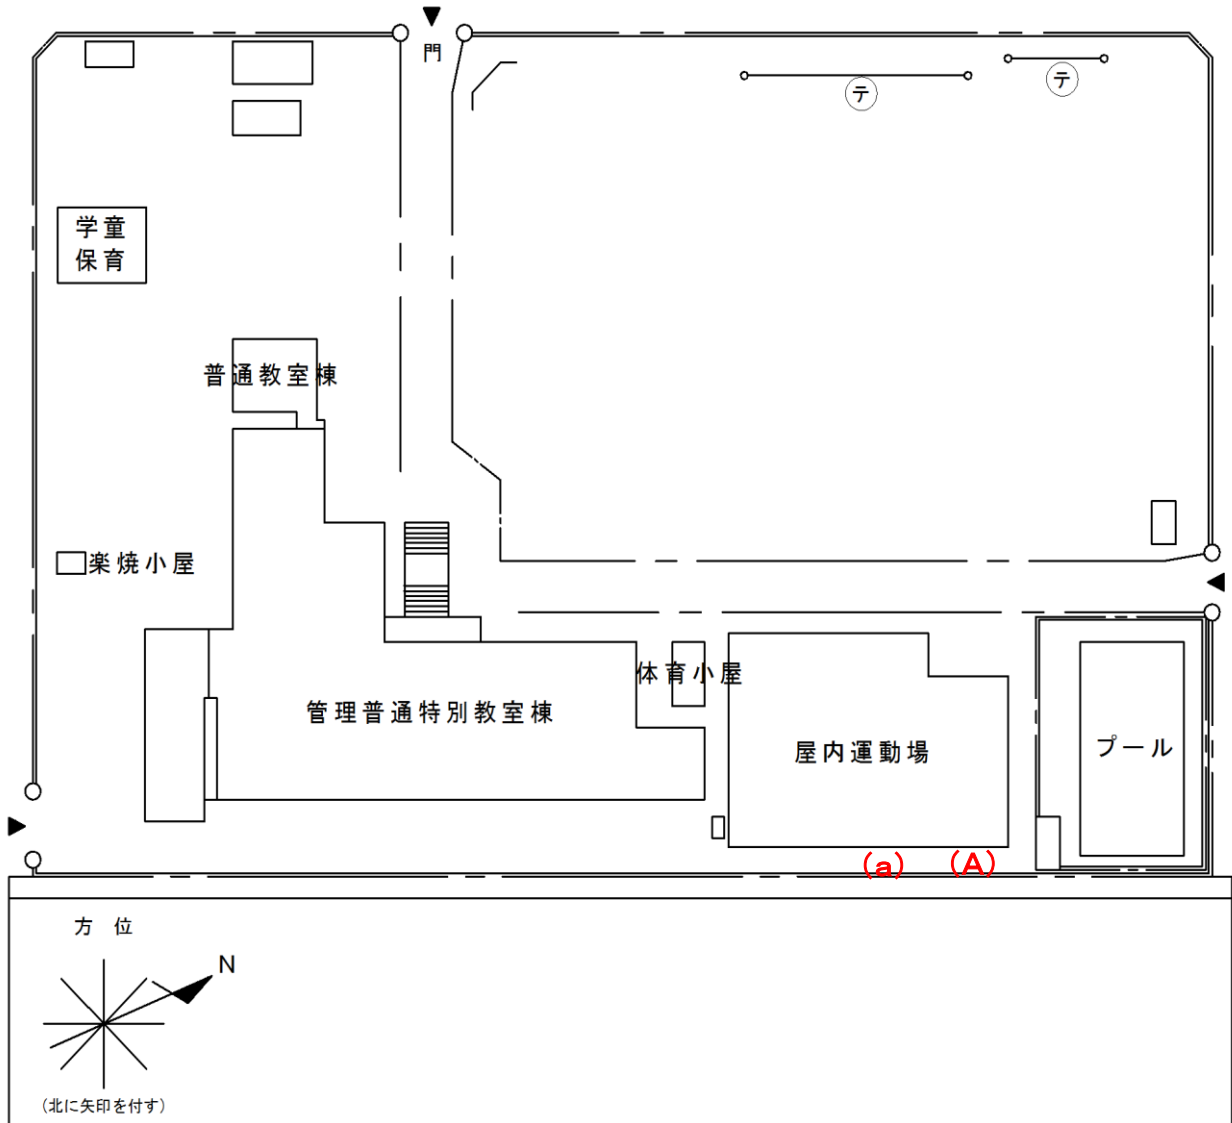

宮本小学校

測定場所：宮本小学校
 住所：宮本町五丁目85番地
 測定日時：平成25年6月4日(火曜日) 15時40分 ~ 15時50分
 測定者：環境政策課
 天気：晴れ

測定地点	測定結果 (マイクロシーベルトパーアワー)		
	地上5cm	地上50cm	地上1m
(a) 雨樋 屋内運動場	0.14	0.09	0.07
(A) 埋設場所	0.08	0.07	0.07