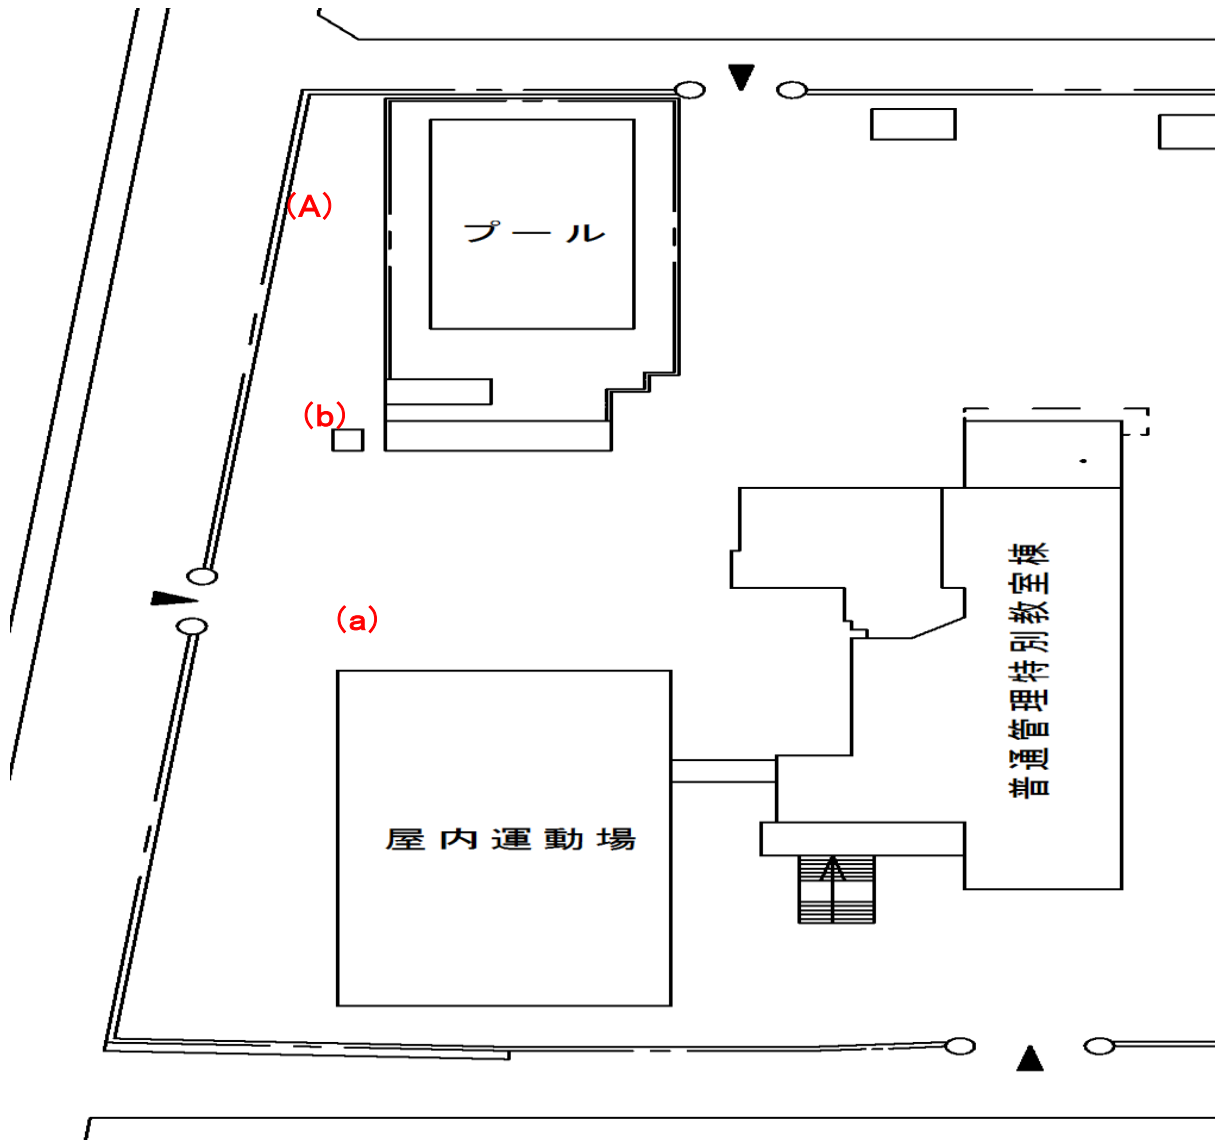

明正小学校

測定場所：明正小学校
住所：川柳町一丁目401番地
測定日時：平成25年6月18日(火曜日) 10時55分 ~ 11時20分
測定者：環境政策課
天気：晴れ

測定地点	測定結果 (マイクロシーベルトパーアワー)		
	地上5cm	地上50cm	地上1m
(a) 北門通路	0.16	0.09	0.09
(b) 植物周辺	0.11	0.12	0.11
(A) 埋設場所	0.07	0.07	0.07