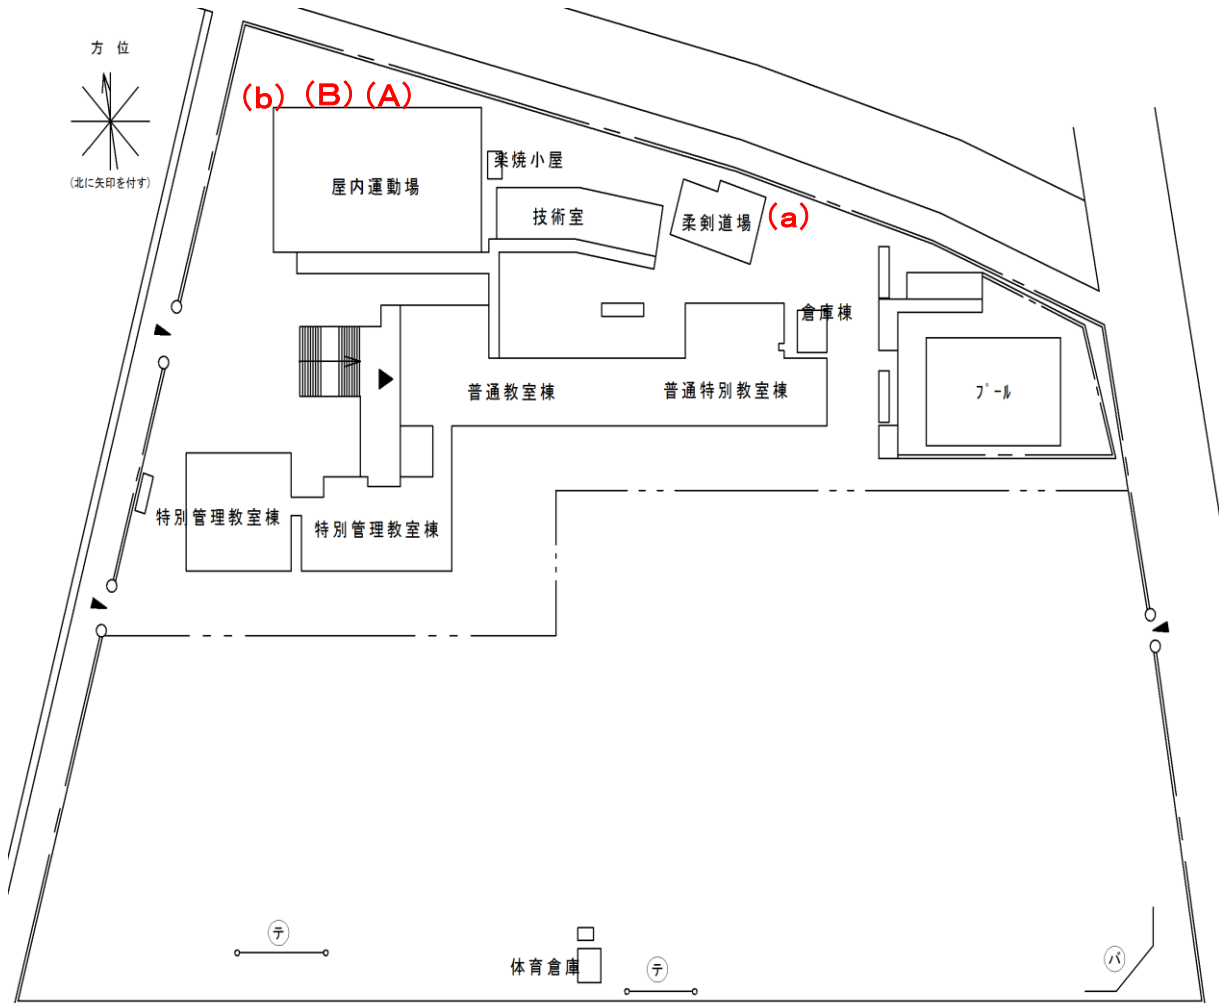

富士中学校

測定場所：富士中学校
 住所：七左町二丁目85番地
 測定日時：平成25年6月4日(火曜日) 13時20分 ~ 13時55分
 測定者：環境政策課
 天気：晴れ

測定地点	測定結果 (マイクロシーベルトパーアワー)		
	地上5cm	地上50cm	地上1m
(a) 雨樋 柔剣道場	0.16	0.11	0.08
(b) 排水溝残土	0.20	0.17	0.14
(A) 埋設場所	0.12	0.13	0.11
(B) 埋設場所	0.09	0.11	0.11