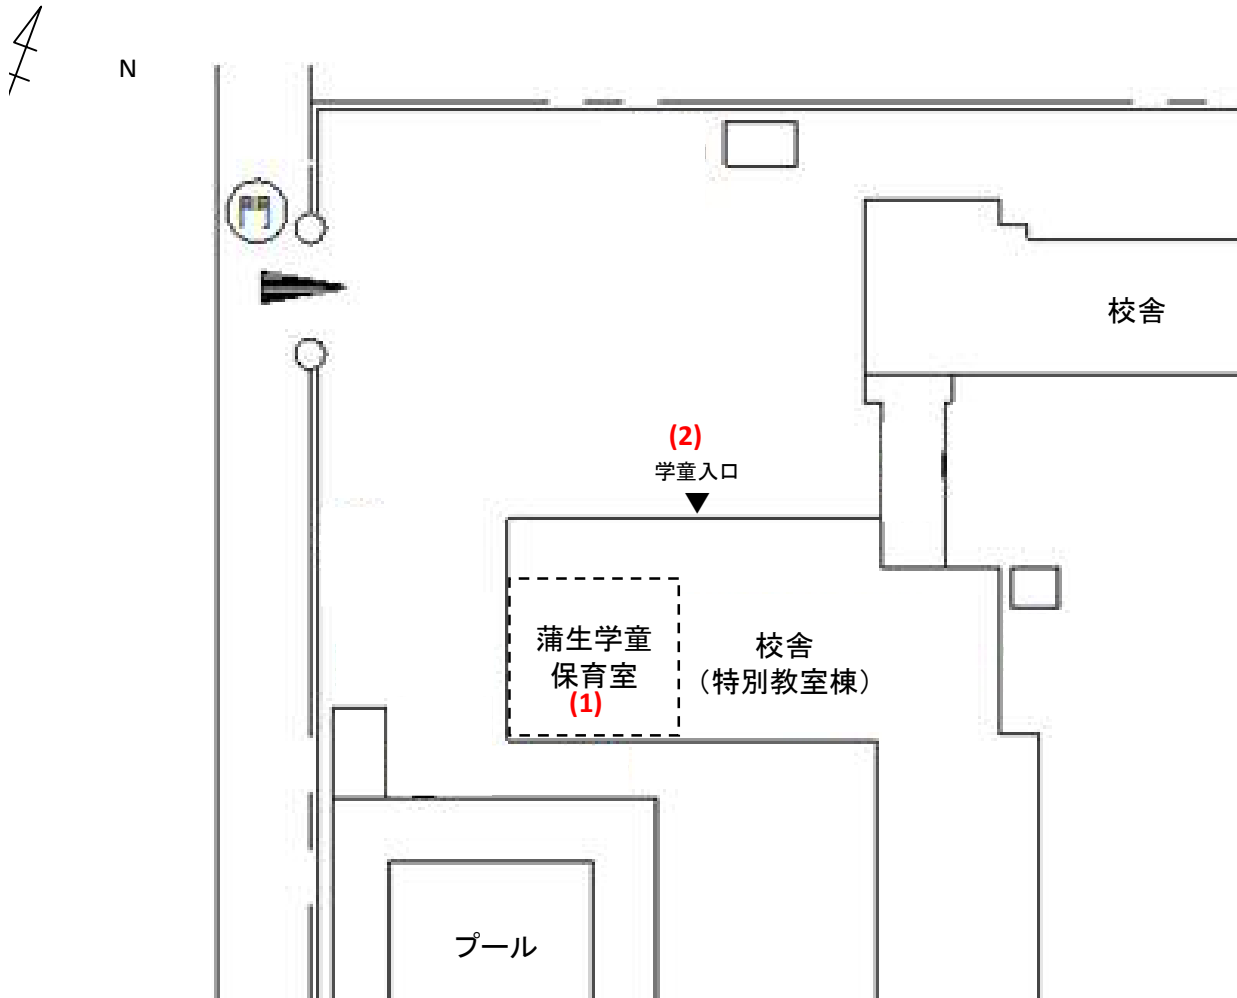

蒲生学童保育室(046)

測定場所：蒲生学童保育室

住所：蒲生旭町1-84

測定日時：平成 25 年 6 月 28 日（金曜）
14 時 38 分 ~ 14 時 51 分

測定者：東邦化研株式会社

天気：晴れ

測定地点	測定結果 (マイクロシーベルトパーアワー)		
	地上5cm	地上50cm	地上1m
(1) 保育室	0.09	0.09	0.10
(2) 玄関	0.08	0.09	0.09