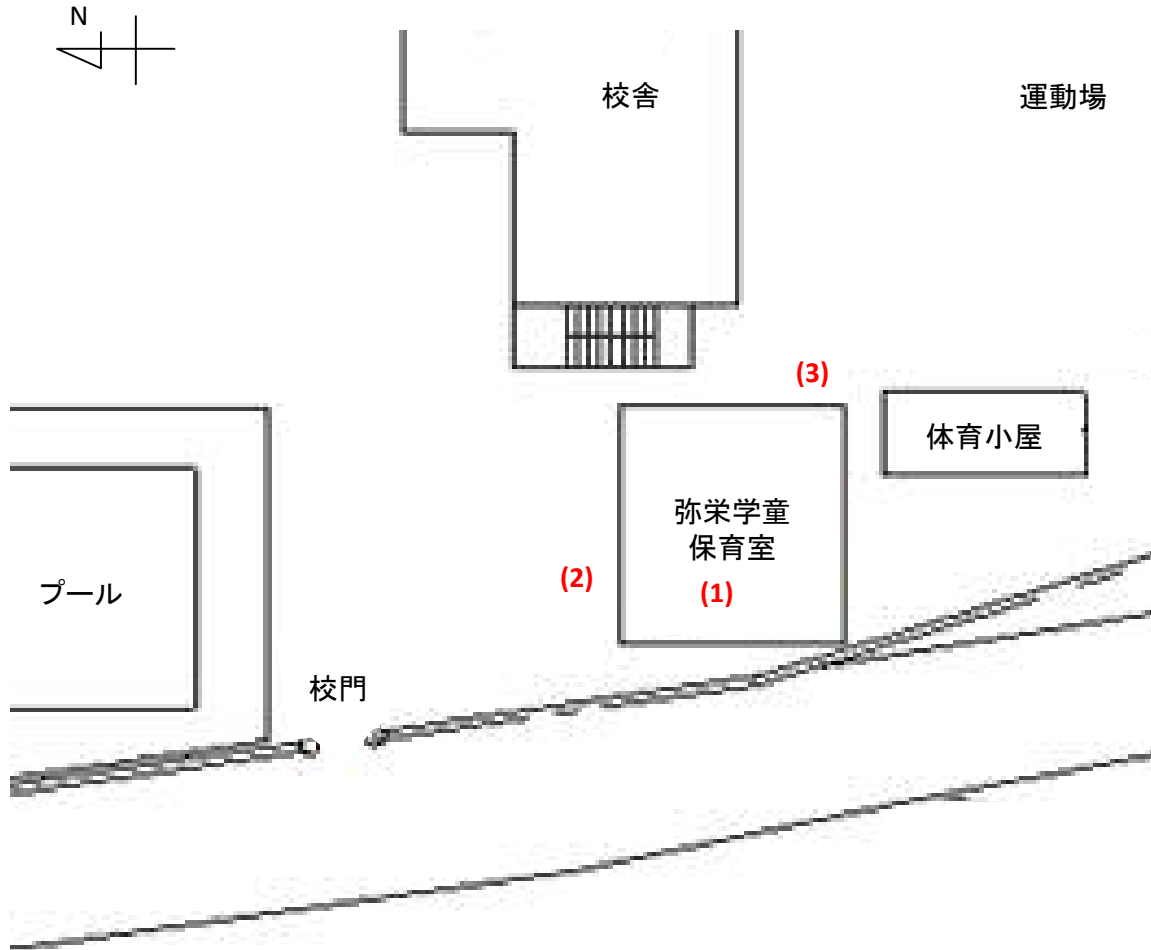

弥栄学童保育室(052)

測定場所：弥栄学童保育室

住所：北川崎725

測定日時：平成25年6月17日（月曜）

14時0分～14時20分

測定者：東邦化研株式会社

天気：晴れ

測定地点	測定結果 (マイクロシーベルトパーアワー)		
	地上5cm	地上50cm	地上1m
(1) 保育室	0.09	0.08	0.08
(2) 玄関	0.07	0.08	0.08
(3) 雨樋	0.14	0.12	0.09