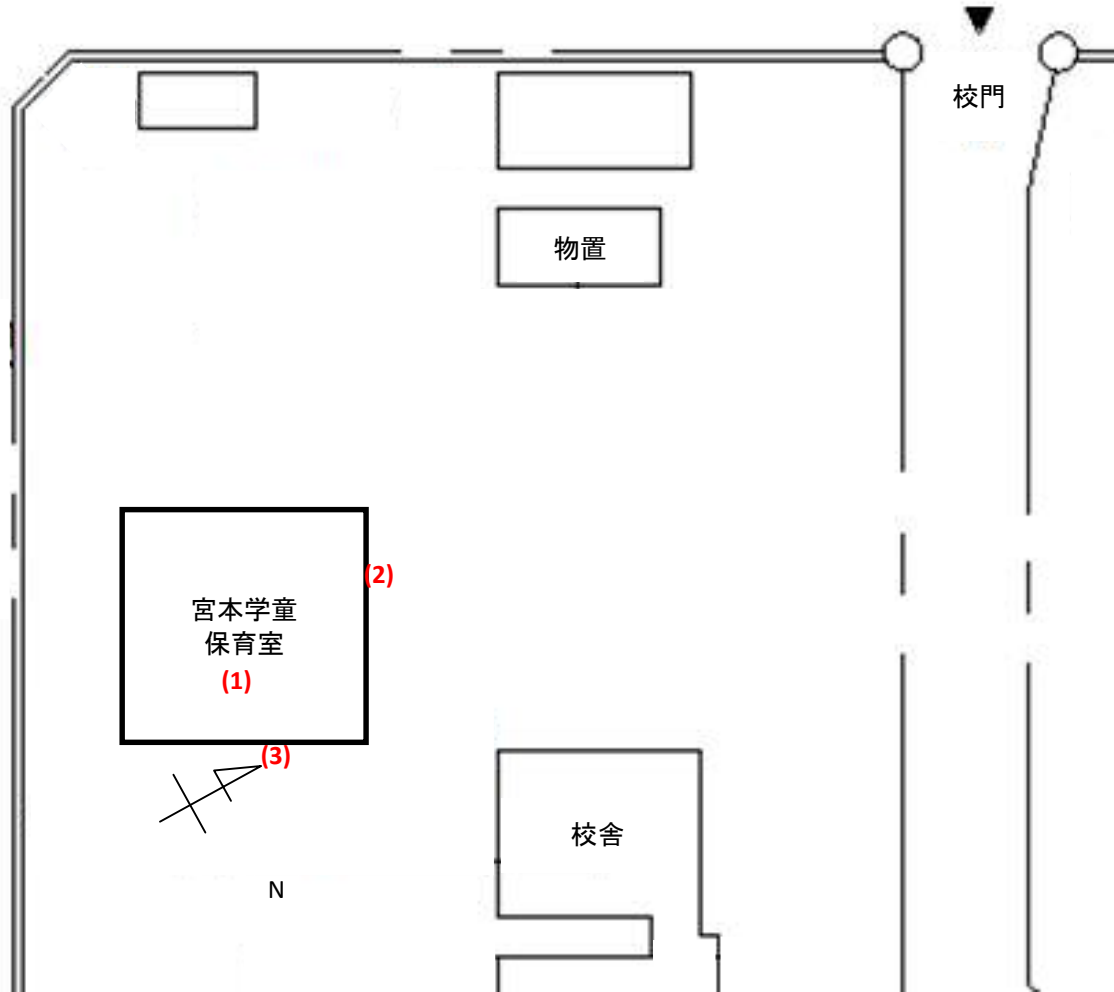

測定場所：宮本学童保育室

住所：宮本町5-85

測定日時：平成 25 年 6 月 3 日（月 曜）

13 時 56 分 ~ 14 時 16 分

測定者：東邦化研株式会社

天気：晴れ

測定地点	測定結果 (マイクロシーベルトパーアワー)		
	地上5cm	地上50cm	地上1m
(1) 保育室	0.04	0.04	0.04
(2) 玄関	0.07	0.05	0.05
(3) 雨樋	0.07	0.06	0.05