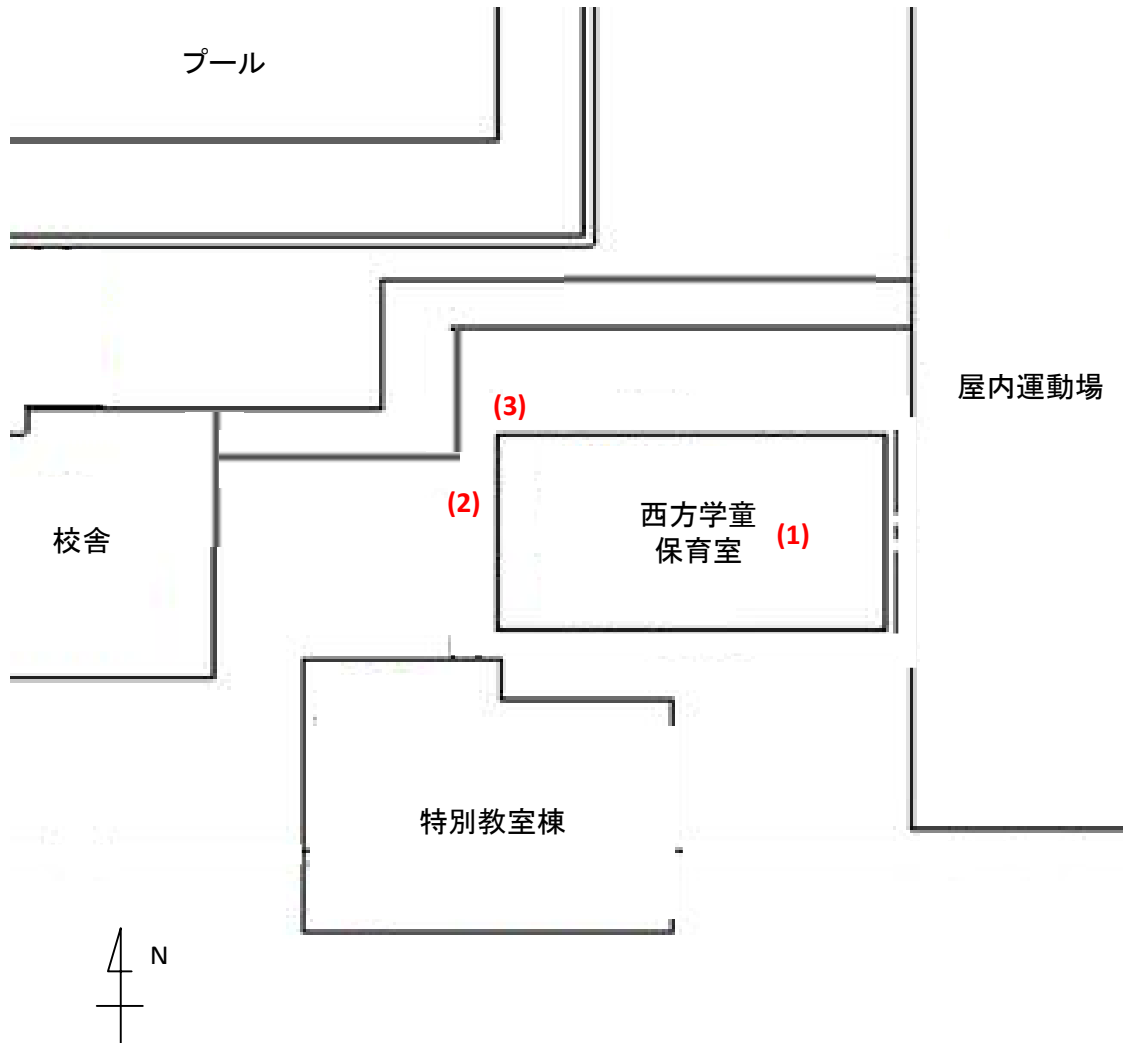

西方学童保育室(057)

測定場所：西方学童保育室

住所：西方2-12-1

測定日時：平成 25 年 7 月 1 日 (月 曜)
14 時 45 分 ~ 15 時 5 分

測定者：東邦化研株式会社

天気：曇り

測定地点	測定結果 (マイクロシーベルトパーアワー)		
	地上5cm	地上50cm	地上1m
(1) 保育室	0.06	0.06	0.06
(2) 玄関	0.06	0.05	0.05
(3) 雨樋	0.08	0.07	0.06