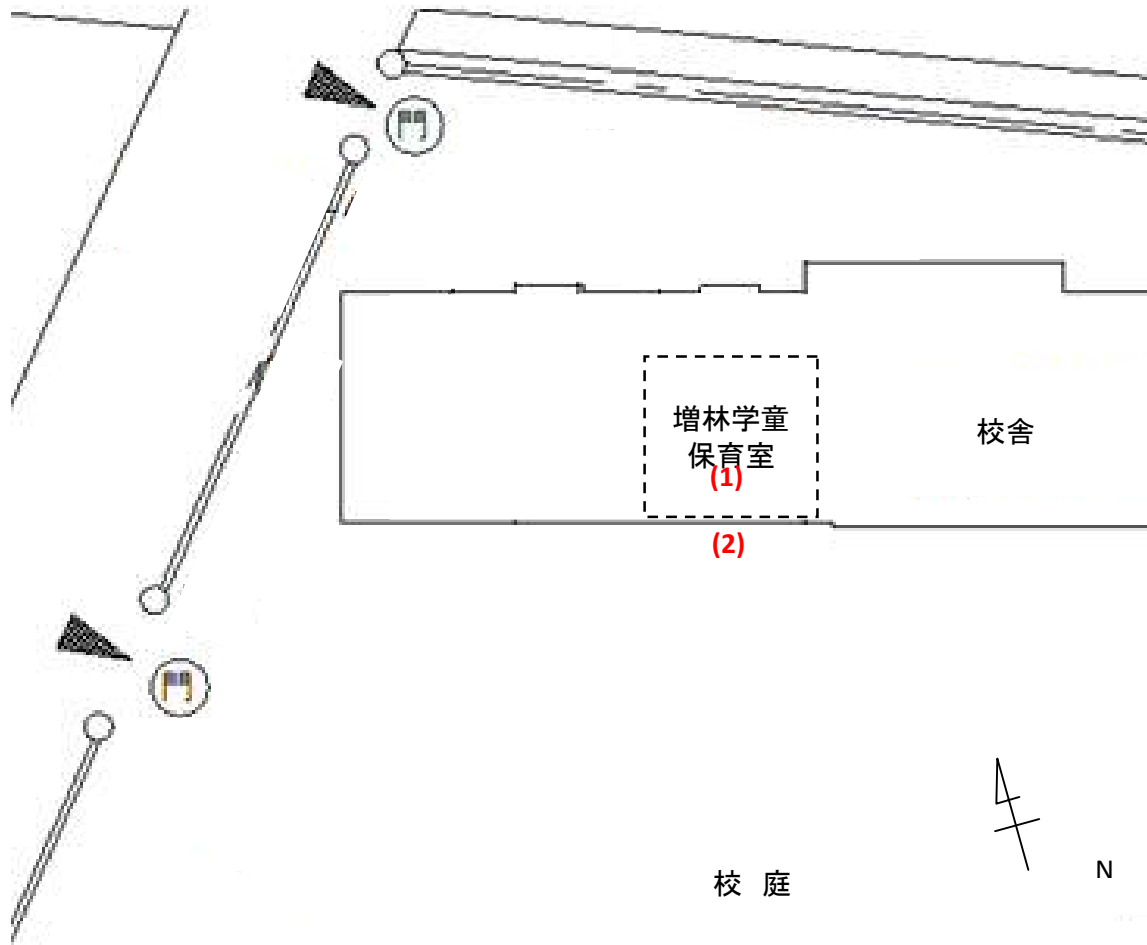

増林学童保育室(068)

測定場所：増林学童保育室

住所：増林2-512

測定日時：平成25年6月4日（火曜）

13時55分～14時6分

測定者：東邦化研株式会社

天気：晴れ

測定地点	測定結果 (マイクロシーベルトパーアワー)		
	地上5cm	地上50cm	地上1m
(1) 保育室	0.07	0.07	0.07
(2) 玄関	0.07	0.08	0.08