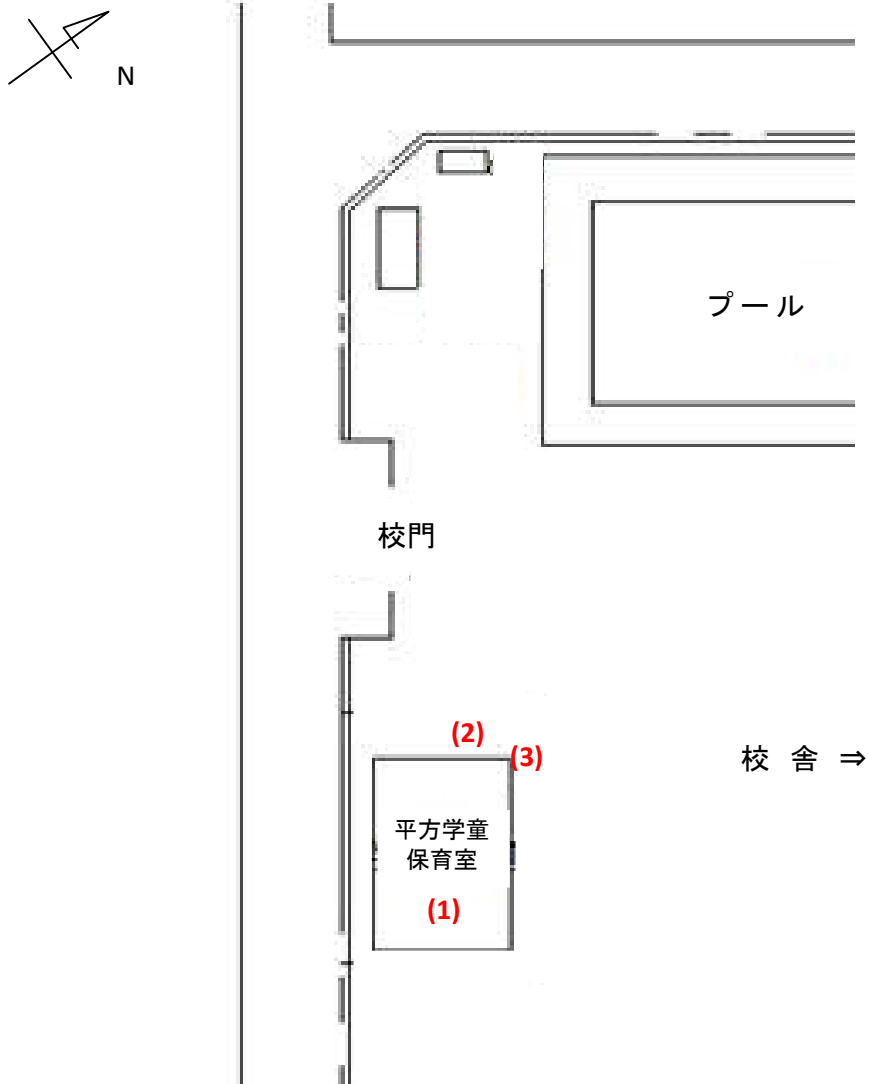

平方学童保育室(069)

測定場所：平方学童保育室

住所：平方2784

測定日時：平成25年6月5日（水曜）
13時46分～14時4分

測定者：東邦化研株式会社

天気：晴れ

測定地点	測定結果 (マイクロシーベルトパーアワー)		
	地上5cm	地上50cm	地上1m
(1) 保育室	0.04	0.05	0.05
(2) 玄関	0.06	0.06	0.06
(3) 雨樋	0.09	0.08	0.06