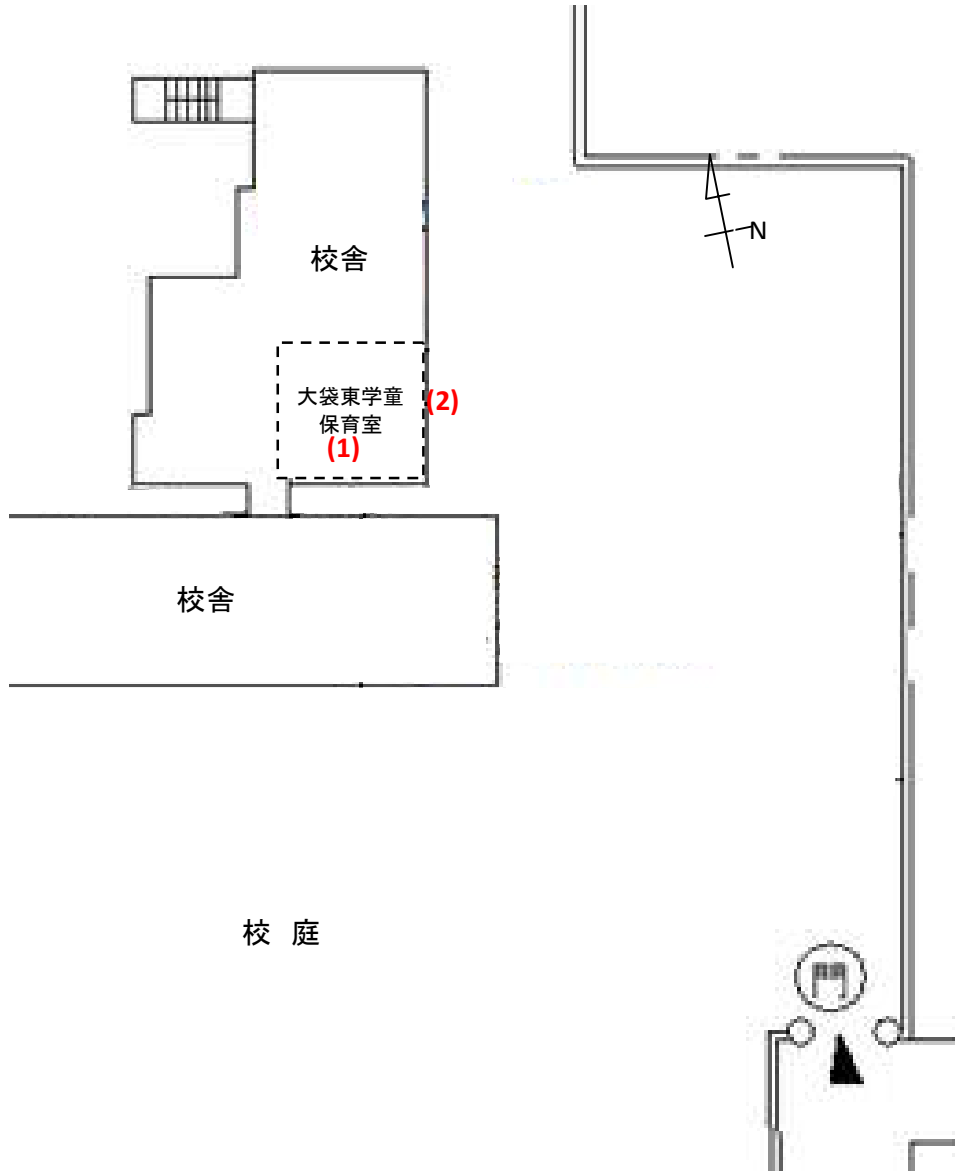

大袋東学童保育室(073)

測定場所：大袋東学童保育室

住所：袋山1750

測定日時：平成25年6月18日（火曜）
14時15分～14時27分

測定者：東邦化研株式会社

天気：曇り

測定地点	測定結果 (マイクロシーベルトパーアワー)		
	地上5cm	地上50cm	地上1m
(1) 保育室	0.08	0.08	0.08
(2) 玄関	0.06	0.07	0.07