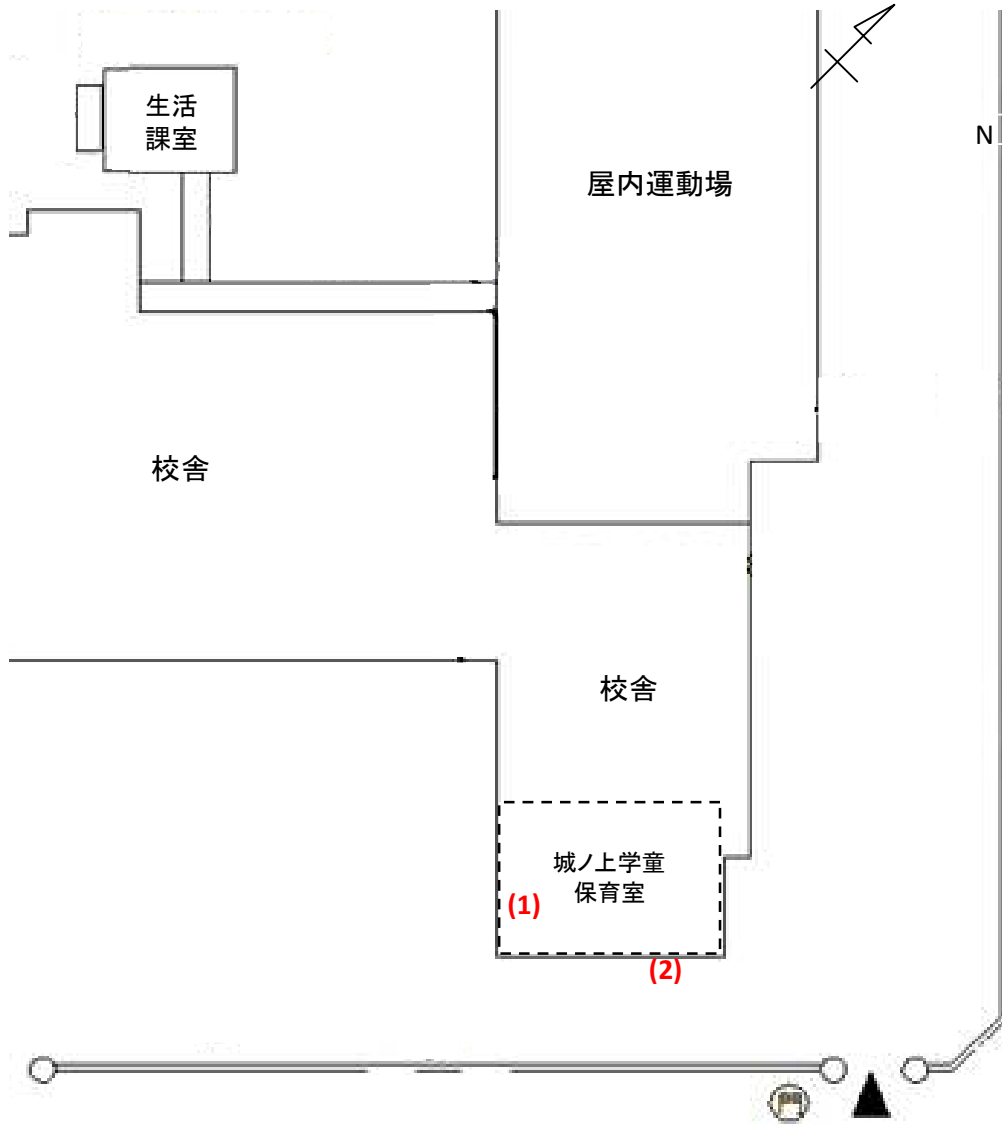

城ノ上学童保育室(077)

測定場所：城ノ上学童保育室

住所：増林6066-1

測定日時：平成 25 年 6 月 4 日（火曜）  
14 時 28 分 ~ 14 時 40 分

測定者：東邦化研株式会社

天気：晴れ

測定地点	測定結果 (マイクロシーベルトパーアワー)		
	地上5cm	地上50cm	地上1m
(1) 保育室	0.05	0.05	0.05
(2) 玄関	0.06	0.06	0.04