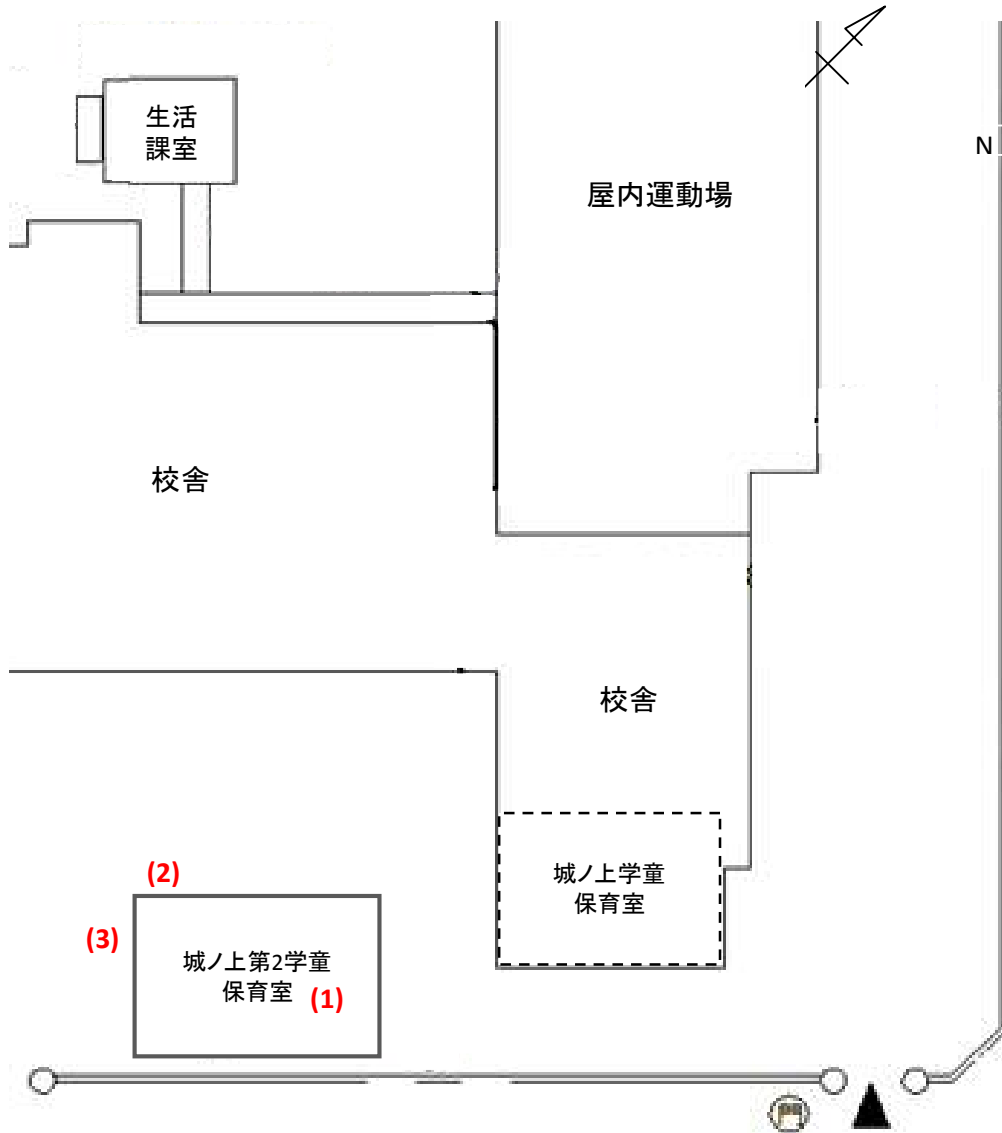

城ノ上第2学童保育室(078)

測定場所：城ノ上第2学童保育室

住所：増林6066-1

測定日時：平成 25 年 6 月 4 日（火曜）  
14 時 41 分 ~ 14 時 59 分

測定者：東邦化研株式会社

天気：晴れ

測定地点	測定結果 (マイクロシーベルトパーアワー)		
	地上5cm	地上50cm	地上1m
(1) 保育室	0.03	0.03	0.04
(2) 玄関	0.04	0.05	0.04
(3) 雨樋	0.06	0.05	0.06