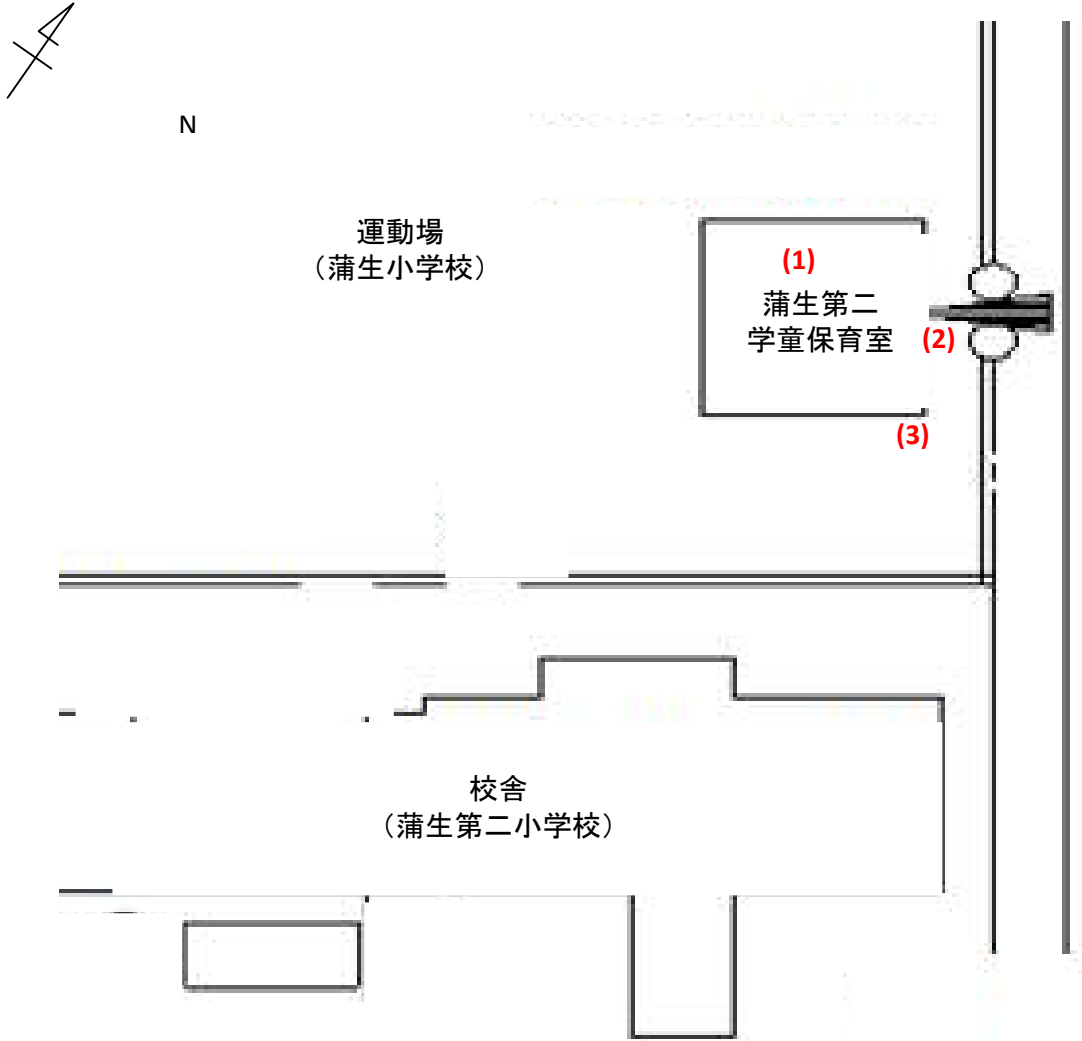

蒲生第二学童保育室(079)

測定場所：蒲生第二学童保育室

住所：蒲生旭町1-84

測定日時：平成 25 年 6 月 28 日（金曜）
14 時 55 分 ~ 15 時 15 分

測定者：東邦化研株式会社

天気：曇り

測定地点	測定結果 (マイクロシーベルトパーアワー)		
	地上5cm	地上50cm	地上1m
(1) 保育室	0.06	0.06	0.06
(2) 玄関	0.07	0.06	0.07
(3) 雨樋	0.09	0.07	0.06