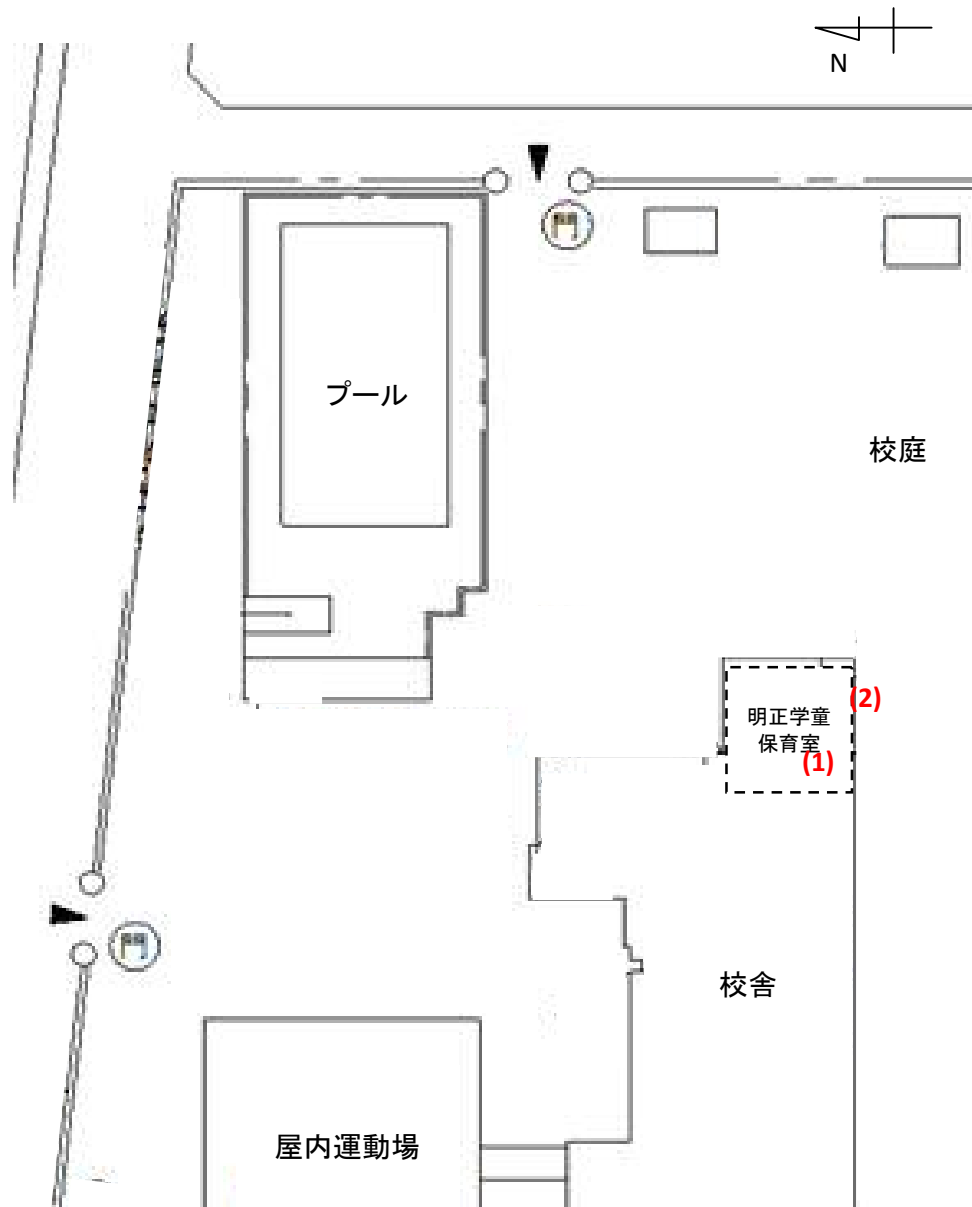

明正学童保育室(080)

測定場所：明正学童保育室

住所：川柳町1-401

測定日時：平成 25 年 7 月 2 日（火曜）

13 時 59 分 ~ 14 時 12 分

測定者：東邦化研株式会社

天気：曇り

測定地点	測定結果 (マイクロシーベルトパーアワー)		
	地上5cm	地上50cm	地上1m
(1) 保育室	0.07	0.08	0.08
(2) 玄関	0.06	0.08	0.08