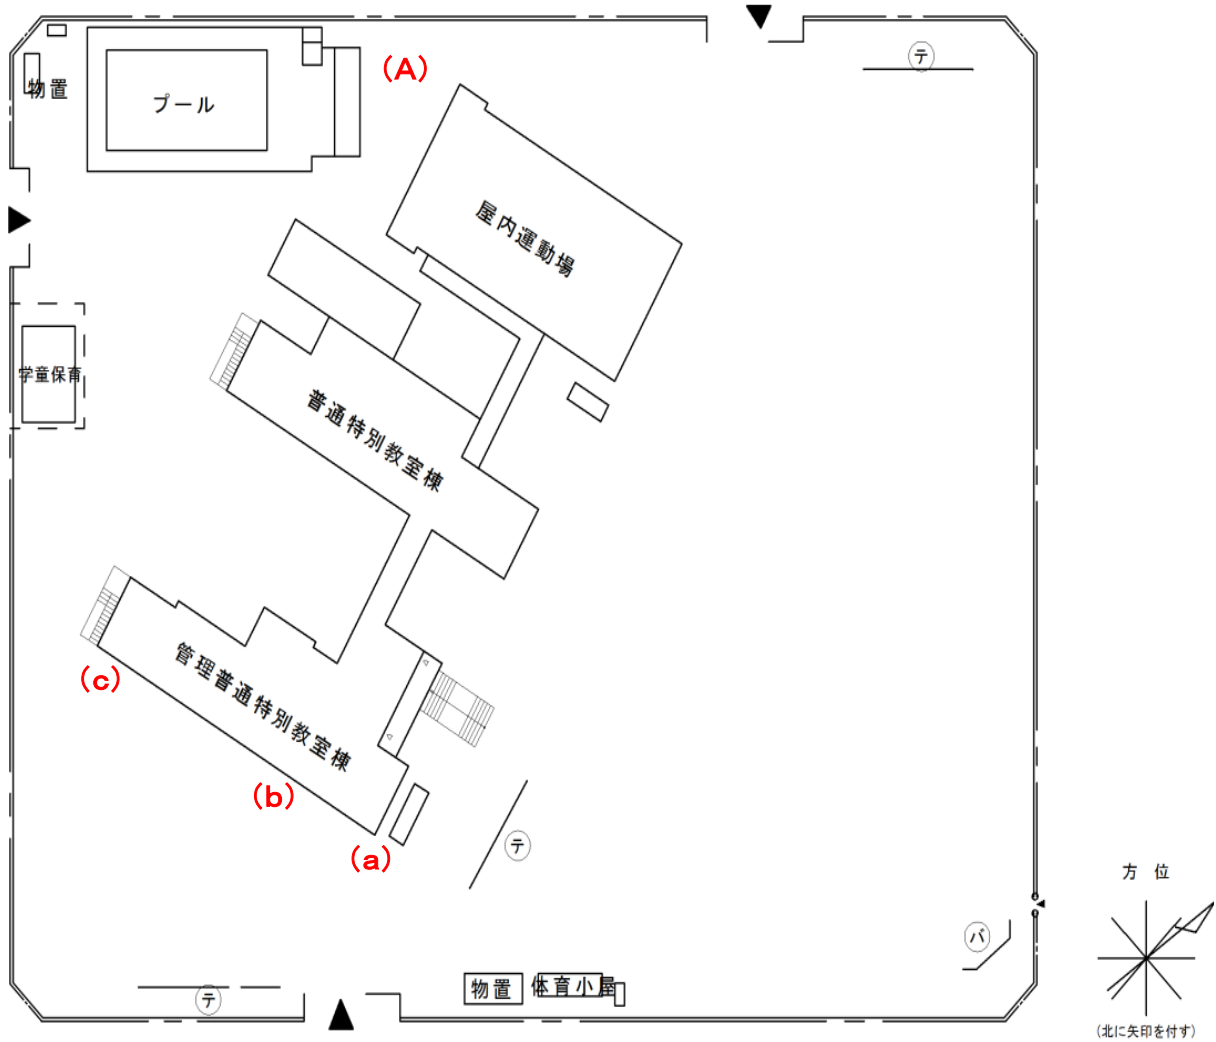

平方小学校

測定場所：平方小学校
 住所：平方2784番地
 測定日時：平成25年10月7日(月曜日) 9時25分 ~ 9時45分
 測定者：環境政策課
 天気：曇り

測定地点	測定結果 (マイクロシーベルトパーアワー)		
	地上5cm	地上50cm	地上1m
(a) 雨樋 校舎	0.14	0.10	0.09
(b) 雨樋 校舎	0.29	0.13	0.11
(c) 雨樋 校舎	0.25	0.09	0.08
(A) 埋設場所	0.07	0.07	0.06