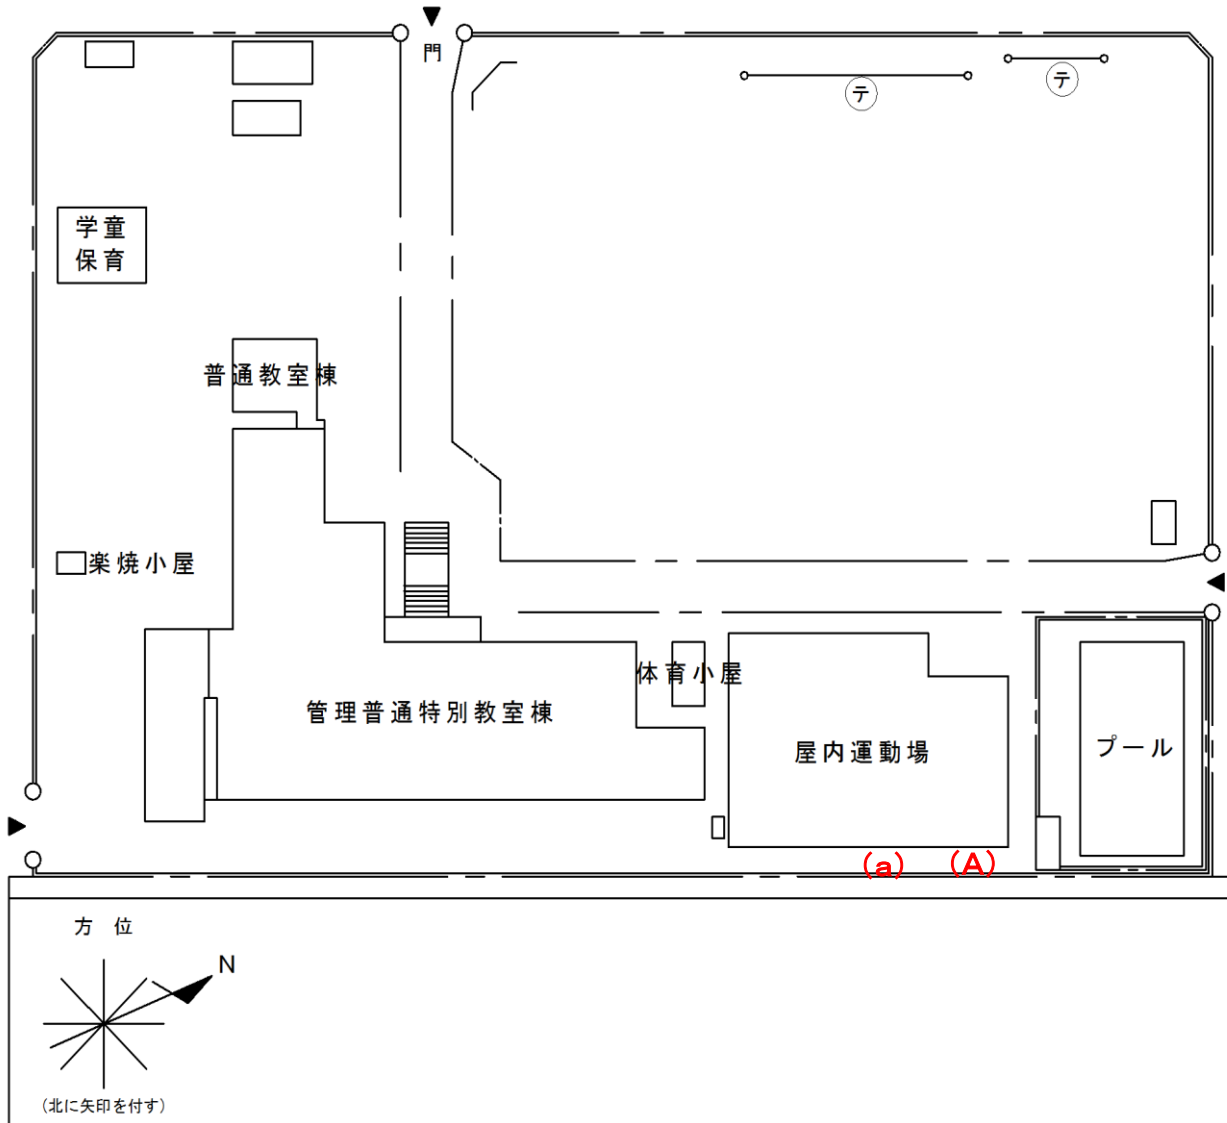

# 宮本小学校

測定場所：宮本小学校  
 住所：宮本町五丁目85番地  
 測定日時：平成25年10月3日(木曜日) 11時05分 ~ 11時15分  
 測定者：環境政策課  
 天気：晴れ

測定地点	測定結果 (マイクロシーベルトパーアワー)		
	地上5cm	地上50cm	地上1m
(a) 雨樋 屋内運動場	0.11	0.09	0.08
(A) 埋設場所	0.06	0.07	0.07