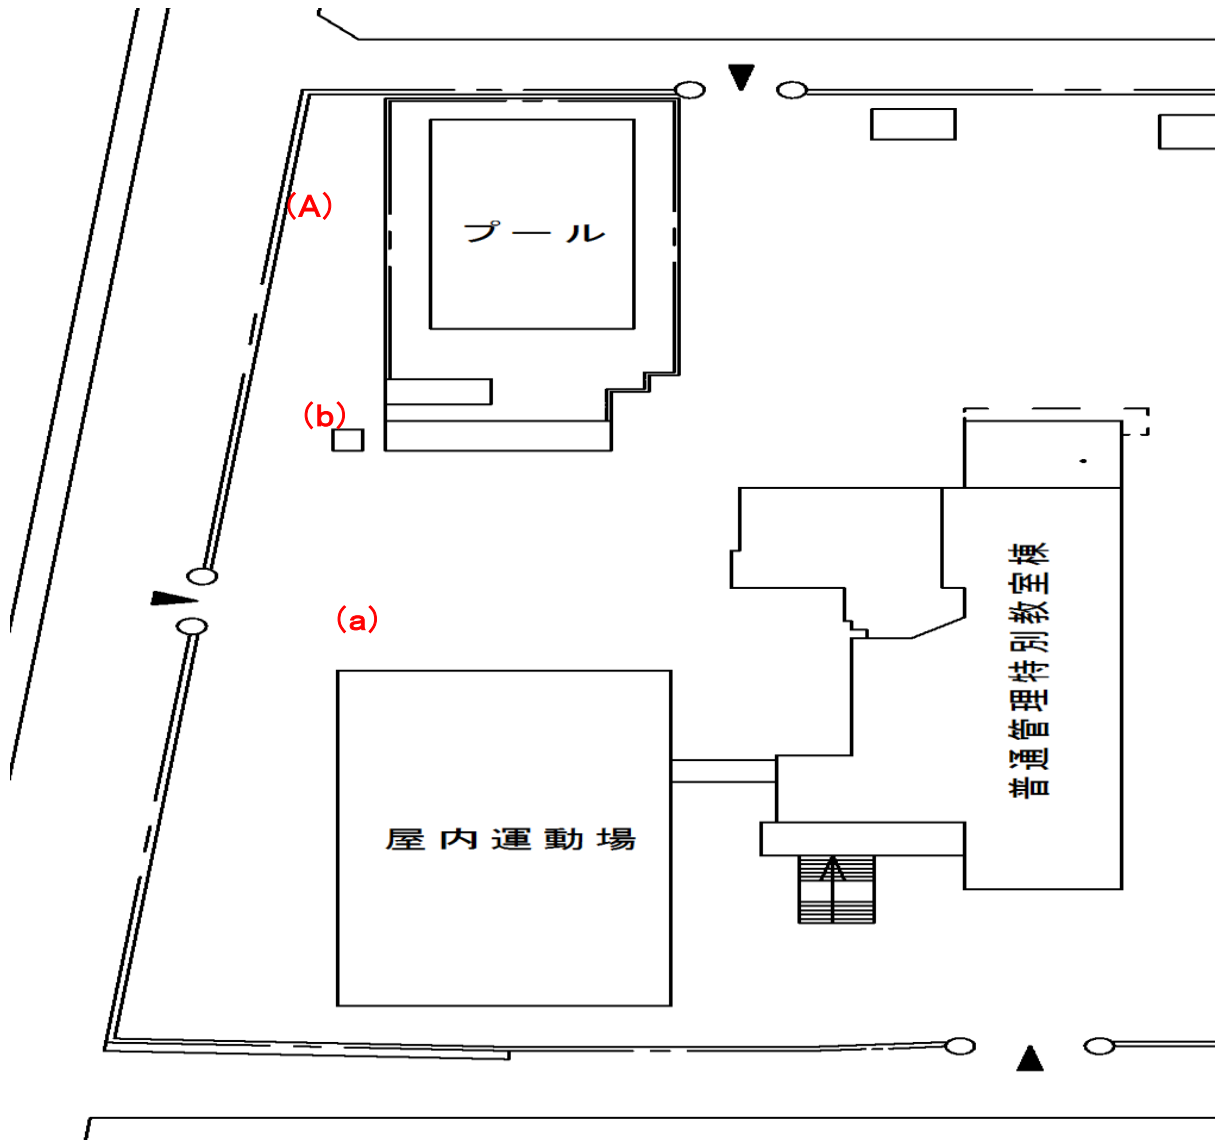

明正小学校

測定場所：明正小学校  
 住所：川柳町一丁目401番地  
 測定日時：平成25年9月11日(水曜日) 10時00分 ~ 10時25分  
 測定者：環境政策課  
 天気：晴れ

測定地点	測定結果 (マイクロシーベルトパーアワー)		
	地上5cm	地上50cm	地上1m
(a) 北門通路	0.20	0.13	0.09
(b) 植物周辺	0.12	0.11	0.11
(A) 埋設場所	0.07	0.07	0.07