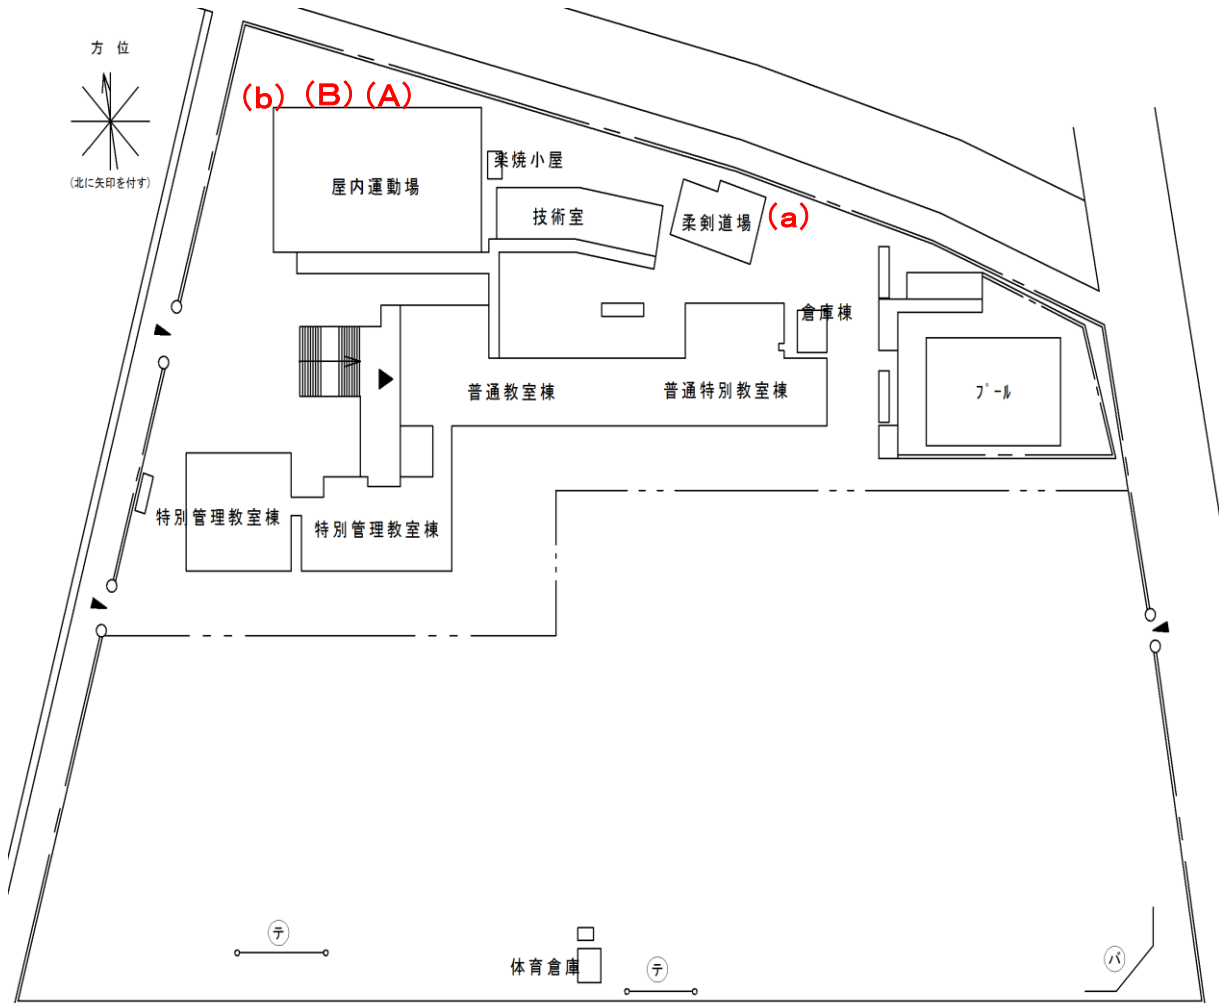

富士中学校

測定場所：富士中学校
 住所：七左町二丁目85番地
 測定日時：平成25年10月3日(木曜日) 9時15分 ~ 9時35分
 測定者：環境政策課
 天気：晴れ

測定地点	測定結果 (マイクロシーベルトパーアワー)		
	地上5cm	地上50cm	地上1m
(a) 雨樋 柔剣道場	0.14	0.10	0.08
(b) 排水溝残土	0.15	0.15	0.14
(A) 埋設場所	0.08	0.08	0.07
(B) 埋設場所	0.09	0.09	0.10