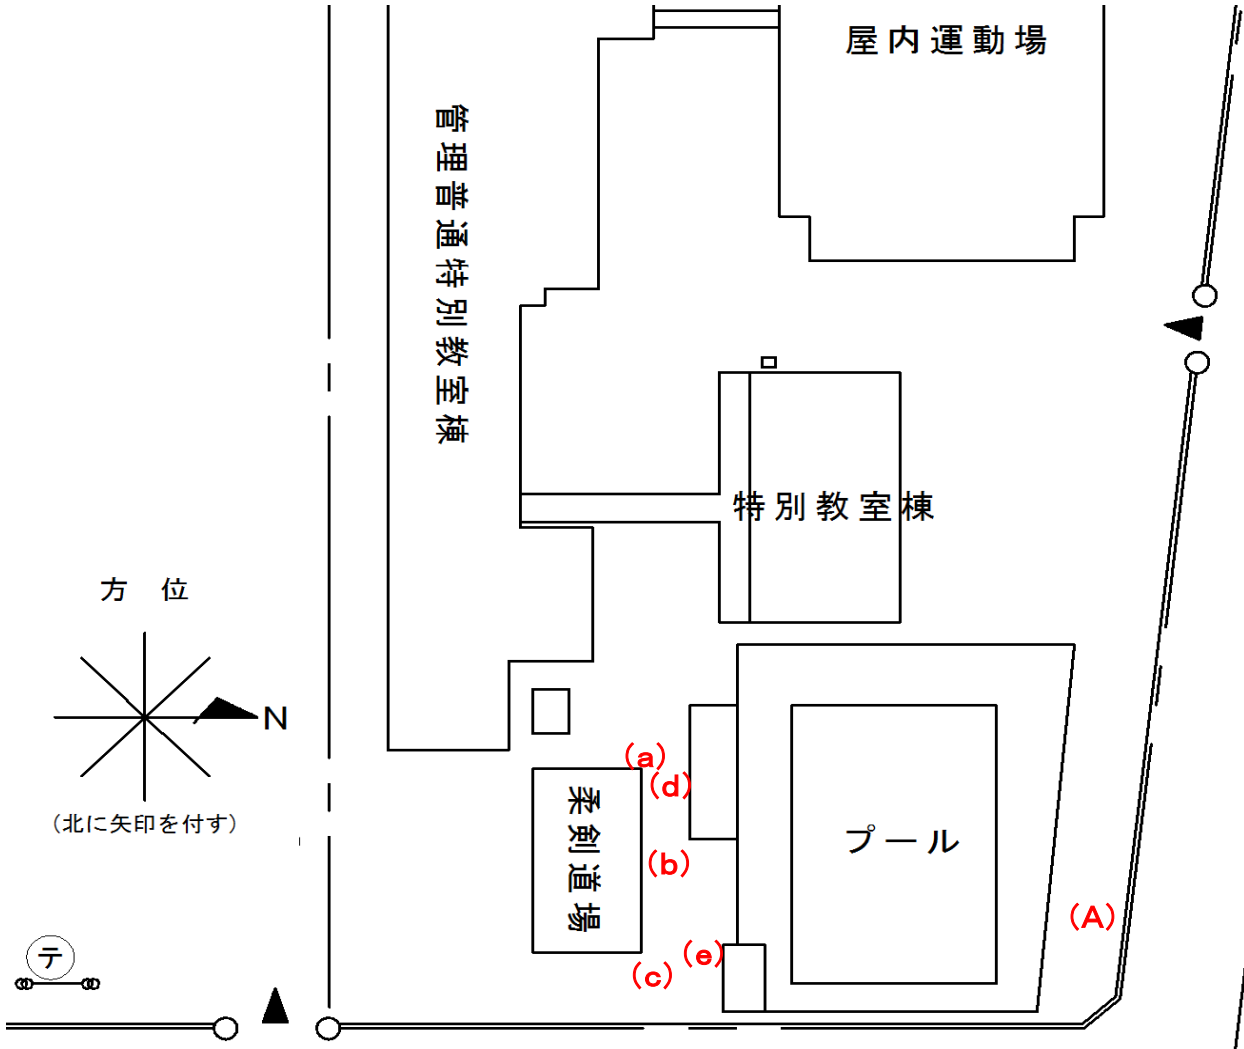

光陽中学校

測定場所：光陽中学校  
 住所：川柳町一丁目498番地  
 測定日時：平成25年9月11日(水曜日) 10時40分 ~ 11時20分  
 測定者：環境政策課  
 天気：晴れ

測定地点	測定結果 (マイクロシーベルトパーアワー)		
	地上5cm	地上50cm	地上1m
(a) 雨樋 柔剣道場	0.14	0.11	0.10
(b) 雨樋 柔剣道場	0.13	0.09	0.08
(c) 雨樋 柔剣道場	0.11	0.09	0.08
(d) 雨樋 プール倉庫	0.13	0.11	0.09
(e) 雨樋 プール倉庫	0.12	0.11	0.10
(A) 埋設場所	0.06	0.07	0.06