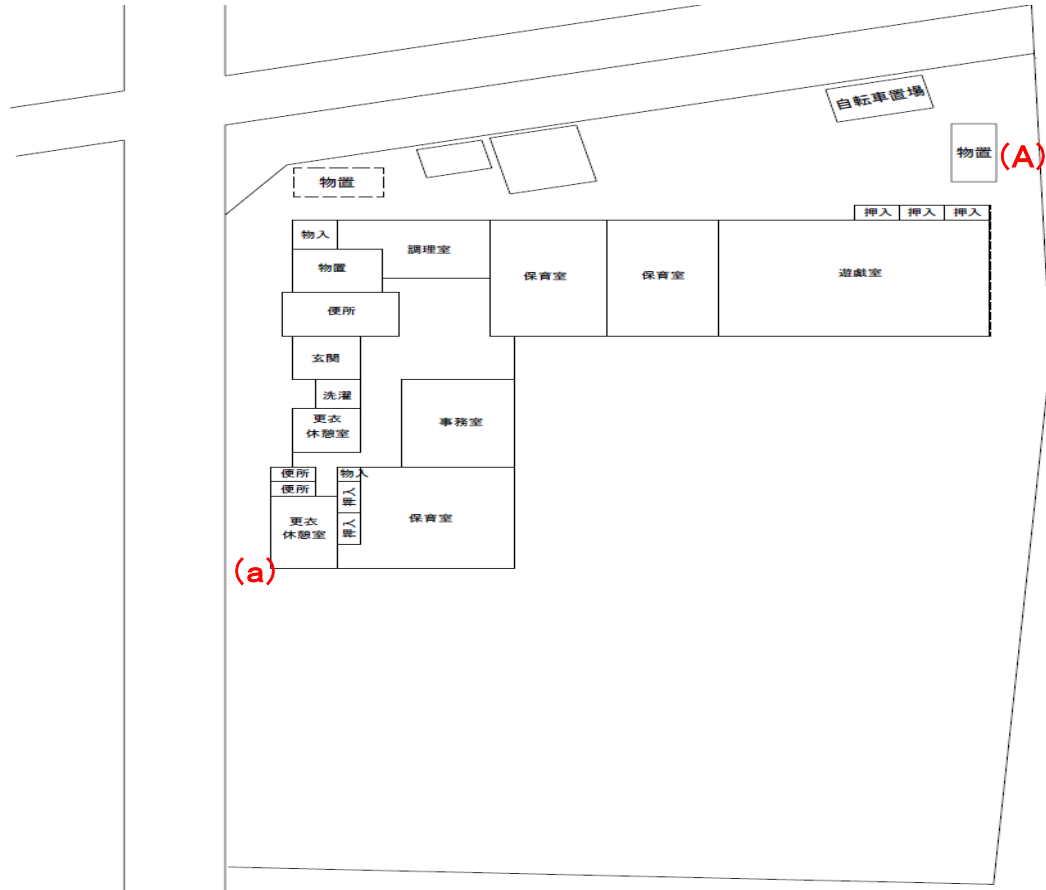

大相模保育所

測定場所：大相模保育所
 住所：大成町1-2158
 測定日時：平成25年9月11日(水曜日) 14時15分 ~ 14時35分
 測定者：環境政策課
 天気：晴れ

測定地点	測定結果 (マイクロシーベルトパーアワー)		
	地上5cm	地上50cm	地上1m
(a) 雨樋	0.14	0.09	0.08
(A) 埋設場所	0.07	0.06	0.06