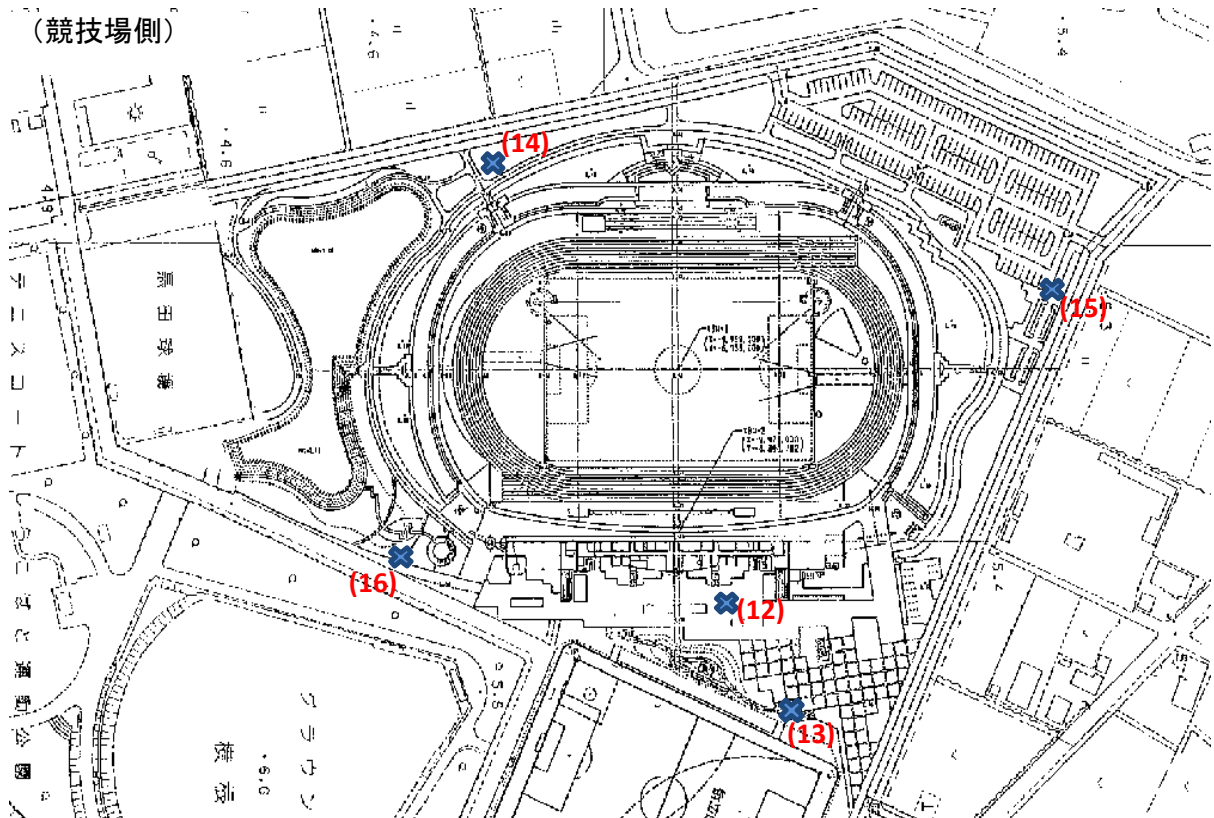

しらこぼと運動公園(179)

測定場所：しらこぼと運動公園

住所：小曾川729-1

測定日時：平成 25 年 8 月 5 日 (月曜)

13 時 10 分 ~ 14 時 58 分

測定者：東邦化研株式会社

天気：曇り

(遊具広場)

(競技場側)

しらこばと運動公園(179)

測定地点	測定結果 (マイクロシーベルトパーアワー)		
	地上5cm	地上50cm	地上1m
(1) 園庭A	0.07	0.08	0.07
(2) 砂場	0.08	0.06	0.06
(3) 遊具	0.07	0.07	0.06
(4) 雨樋	0.08	0.08	0.08
(5) 植物A	0.12	0.08	0.07
(6) 排水溝A	0.08	0.08	0.07
(7) 園庭B	0.09	0.10	0.08
(8) 植物B	0.11	0.08	0.08
(9) 排水溝B	0.13	0.11	0.09
(10) 排水溝C	0.06	0.09	0.07
(11) 排水溝D	0.09	0.10	0.09
(12) 園庭C	0.07	0.06	0.07
(13) 園庭D	0.06	0.06	0.06
(14) 植物C	0.09	0.08	0.08
(15) 排水溝E	0.07	0.07	0.07
(16) 排水溝F	0.07	0.09	0.08