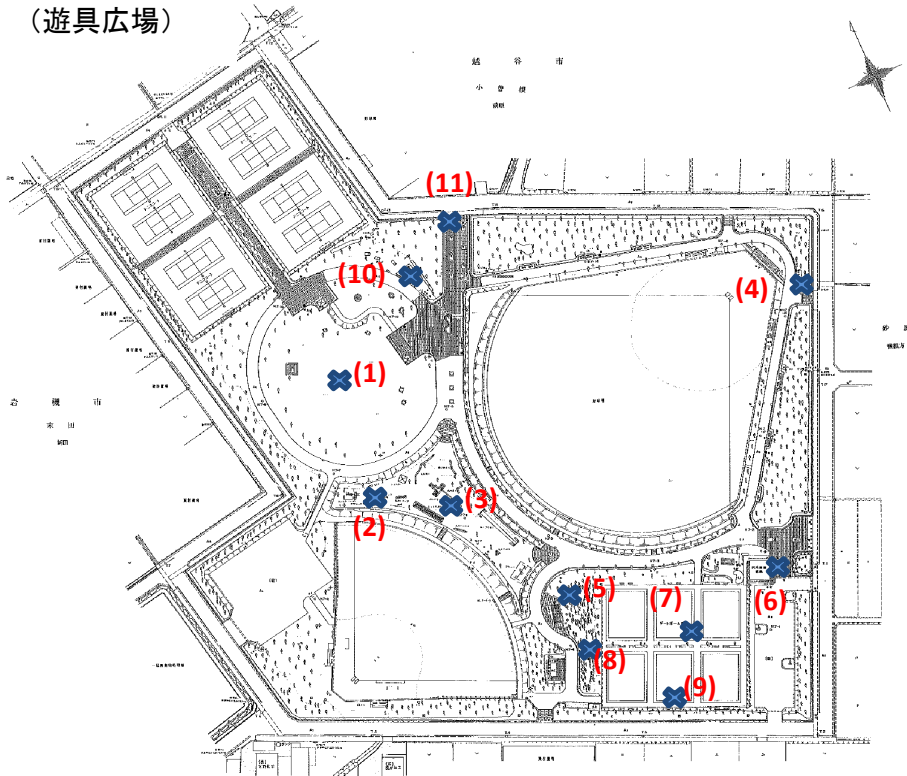

しらこぼと運動公園(179)

測定場所：しらこぼと運動公園

住所：小曾川729-1

測定日時：平成 25 年 8 月 5 日 (月曜)

13 時 10 分 ~ 14 時 58 分

測定者：東邦化研株式会社

天気：曇り

(遊具広場)

(競技場側)

しらこばと運動公園(179)

測定地点	測定結果 (マイクロシーベルトパーアワー)		
	地上5cm	地上50cm	地上1m
(1) 園庭A	0.07	0.08	0.07
(2) 砂場	0.08	0.06	0.06
(3) 遊具	0.07	0.07	0.06
(4) 雨樋	0.08	0.08	0.08
(5) 植物A	0.12	0.08	0.07
(6) 排水溝A	0.08	0.08	0.07
(7) 園庭B	0.09	0.10	0.08
(8) 植物B	0.11	0.08	0.08
(9) 排水溝B	0.13	0.11	0.09
(10) 排水溝C	0.06	0.09	0.07
(11) 排水溝D	0.09	0.10	0.09
(12) 園庭C	0.07	0.06	0.07
(13) 園庭D	0.06	0.06	0.06
(14) 植物C	0.09	0.08	0.08
(15) 排水溝E	0.07	0.07	0.07
(16) 排水溝F	0.07	0.09	0.08