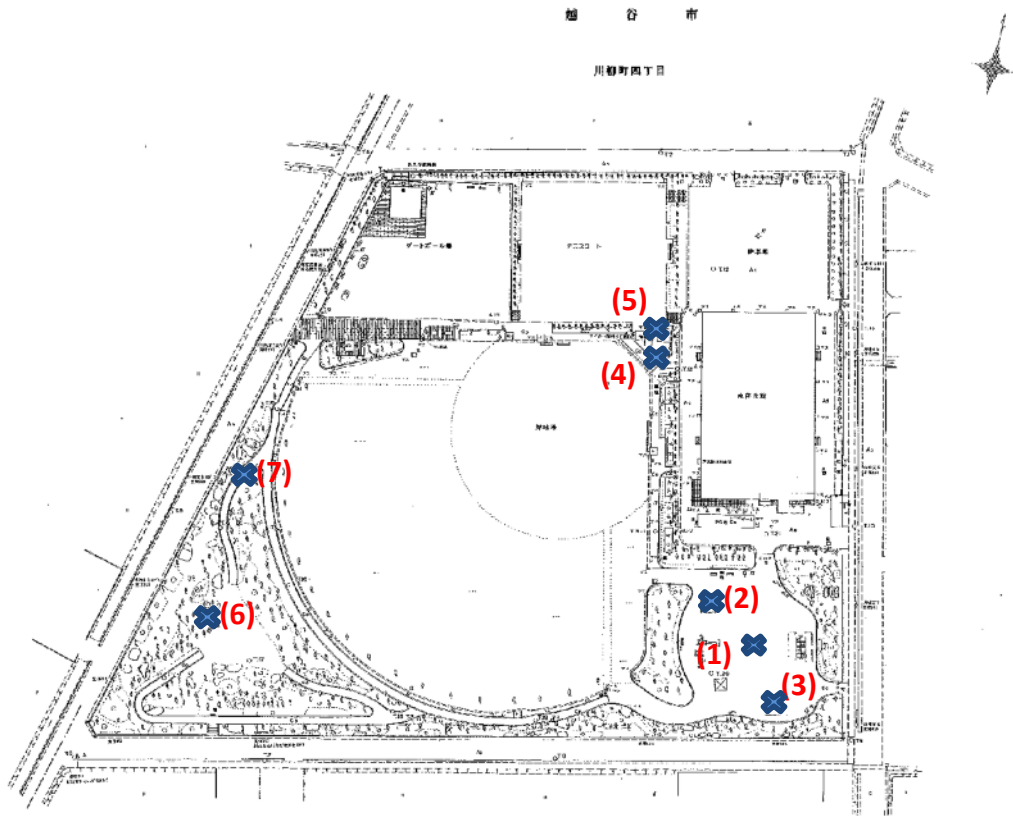

川柳公園(187)

測定場所：川柳公園

住所：川柳町4-15-1

測定日時：平成 25 年 7 月 26 日（金曜）

9 時 50 分 ~ 10 時 36 分

測定者：東邦化研株式会社

天気：曇り

測定地点	測定結果 (マイクロシーベルトパーアワー)		
	地上5cm	地上50cm	地上1m
(1) 園庭	0.07	0.08	0.06
(2) 砂場	0.08	0.09	0.09
(3) 遊具	0.07	0.06	0.07
(4) 雨樋A	0.11	0.09	0.08
(5) 雨樋B	0.39	0.10	0.07
(6) 植物	0.08	0.07	0.07
(7) 排水溝	0.14	0.11	0.11