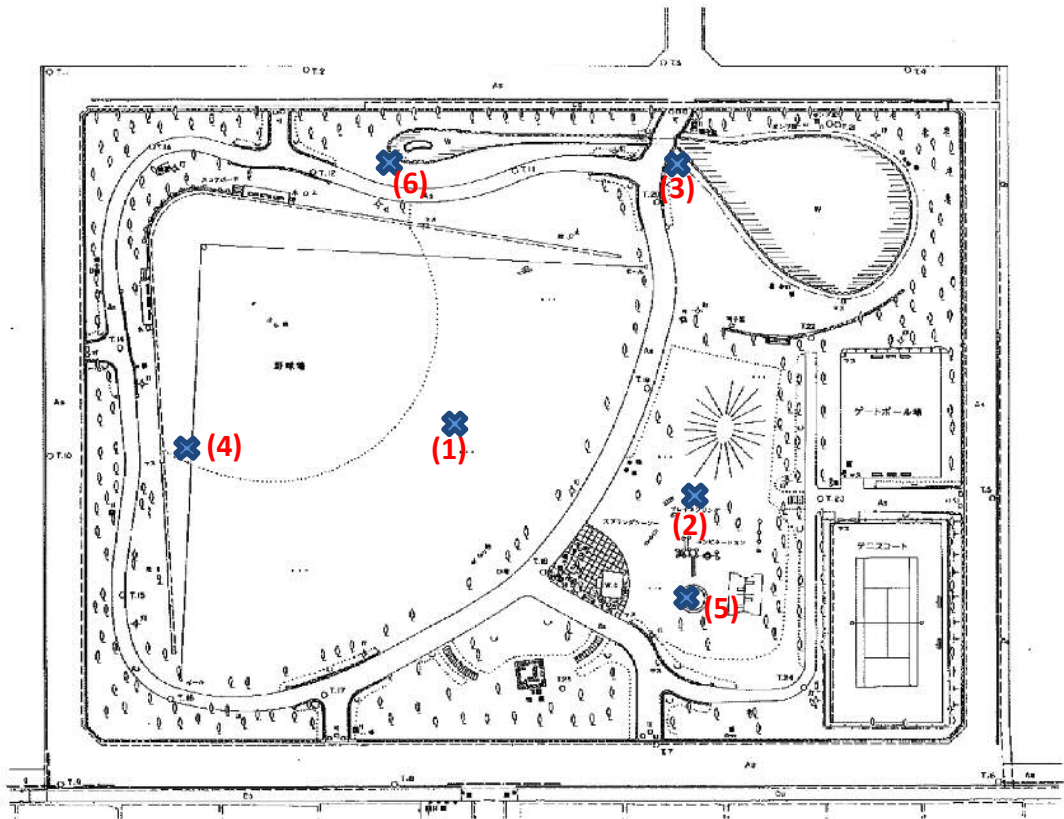

平方公園(190)

測定場所：平方公園

住所：平方2402

測定日時：平成 25 年 7 月 25 日 (木曜)

9 時 59 分 ~ 10 時 39 分

測定者：東邦化研株式会社

天気：曇り

| 測定地点     | 測定結果<br>(マイクロシーベルトパーアワー) |        |      |
|----------|--------------------------|--------|------|
|          | 地上5cm                    | 地上50cm | 地上1m |
| (1) 園庭   | 0.09                     | 0.08   | 0.08 |
| (2) 遊具   | 0.05                     | 0.05   | 0.04 |
| (3) 植物   | 0.06                     | 0.05   | 0.05 |
| (4) 排水溝  | 0.07                     | 0.08   | 0.08 |
| (5) 砂場   | 0.06                     | 0.07   | 0.06 |
| (6) 池のそば | 0.08                     | 0.07   | 0.06 |