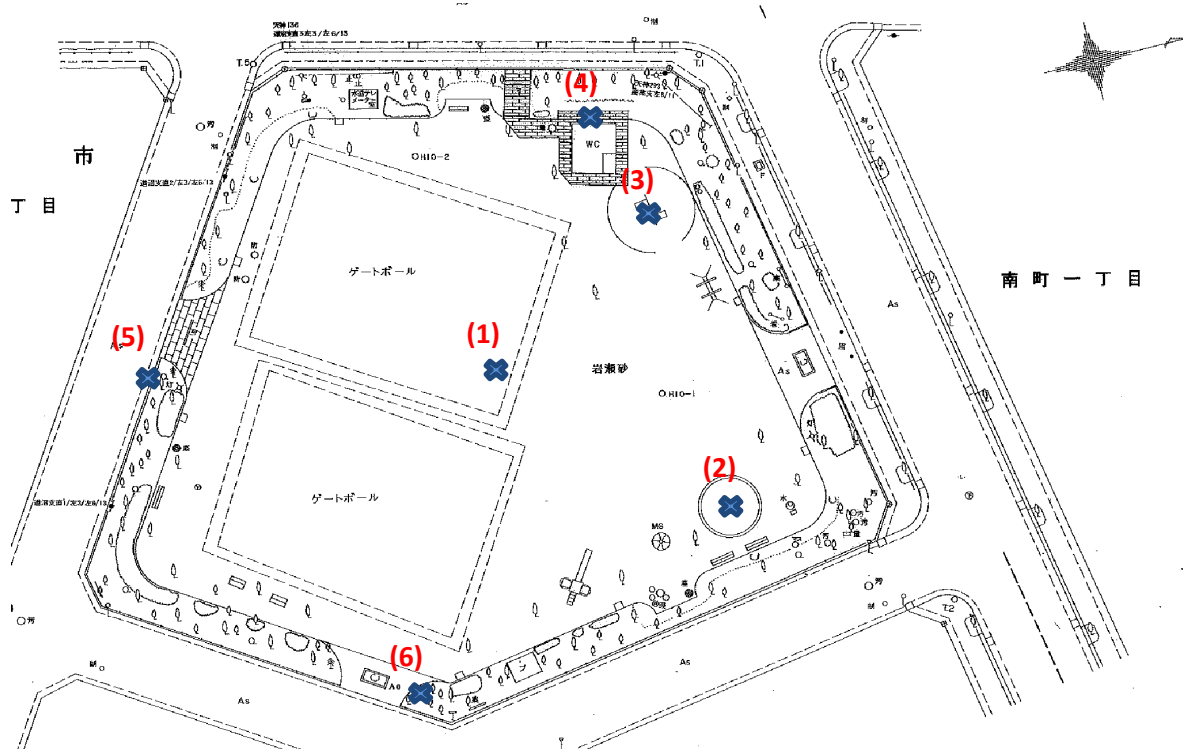

南部第一公園(212)

測定場所：南部第一公園

住所：南町二丁目1

測定日時：平成25年7月22日(月曜)

14時50分～15時30分

測定者：東邦化研株式会社

天気：晴れ

測定地点	測定結果 (マイクロシーベルトパーアワー)		
	地上5cm	地上50cm	地上1m
(1) 広場	0.08	0.07	0.07
(2) 砂場	0.09	0.09	0.08
(3) ブランコ	0.06	0.08	0.07
(4) トイレ軒下(インターロッキング)	0.10	0.08	0.08
(5) U字溝グレーチング蓋	0.11	0.09	0.08
(6) 植栽(落葉)	0.17	0.11	0.08